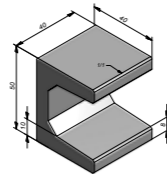

De technische kant

L-element

	GRIJS	ZWART
CLASSIC		
L-element (H x voetbreedte x L)		
TYPE 40 - LENGTE 40 CM		
30x20x40 cm	✓	
40x40x40 cm	✓	✓
50x40x40 cm	✓	✓
60x40x40 cm	✓	✓
80x40x40 cm	✓	✓
100x50x40 cm	✓	✓
TYPE 50 - LENGTE 50 CM		
40x30x50 cm	✓	✓
50x30x50 cm	✓	✓
60x40x50 cm	✓	✓
80x50x50 cm	✓	✓
100x50x50 cm	✓	✓
L-hoekelement (H x voetbreedte x L)		
TYPE 40 - LENGTE 40 CM		
30x20x40 cm	✓	
40x40x40 cm	✓	✓
50x40x40 cm	✓	✓
60x40x40 cm	✓	✓
80x40x40 cm	✓	✓
100x40x40 cm	✓	✓
TYPE 50 - LENGTE 50 CM		
40x30x30 cm	✓	✓
50x30x30 cm	✓	✓
60x40x40 cm	✓	✓
80x50x50 cm	✓	✓
100x50x50 cm	✓	✓

Deze kleuren kunnen afwijken van de werkelijkheid

U-element

	GRIJS	ZWART
CLASSIC		
U-element (H x voetbreedte x L)		
TYPE 40 - LENGTE 40 CM		
50x40x40 cm	✓	✓
U-hoekelement (H x voetbreedte x L)		
TYPE 40 - LENGTE 40 CM		
Hoek 50x40x40 cm	✓	✓

L-element Smooth

	GREY VELVET	CREAM VELVET
Smooth L-element		
400x120x80 cm	✓	✓
400x80x60 cm	✓	✓
300x120x80 cm	✓	✓
300x80x60 cm	✓	✓
200x120x80 cm	✓	✓
200x80x60 cm	✓	✓
100x120x80 cm	✓	✓
100x80x60 cm	✓	✓

Deze kleuren kunnen afwijken van de werkelijkheid