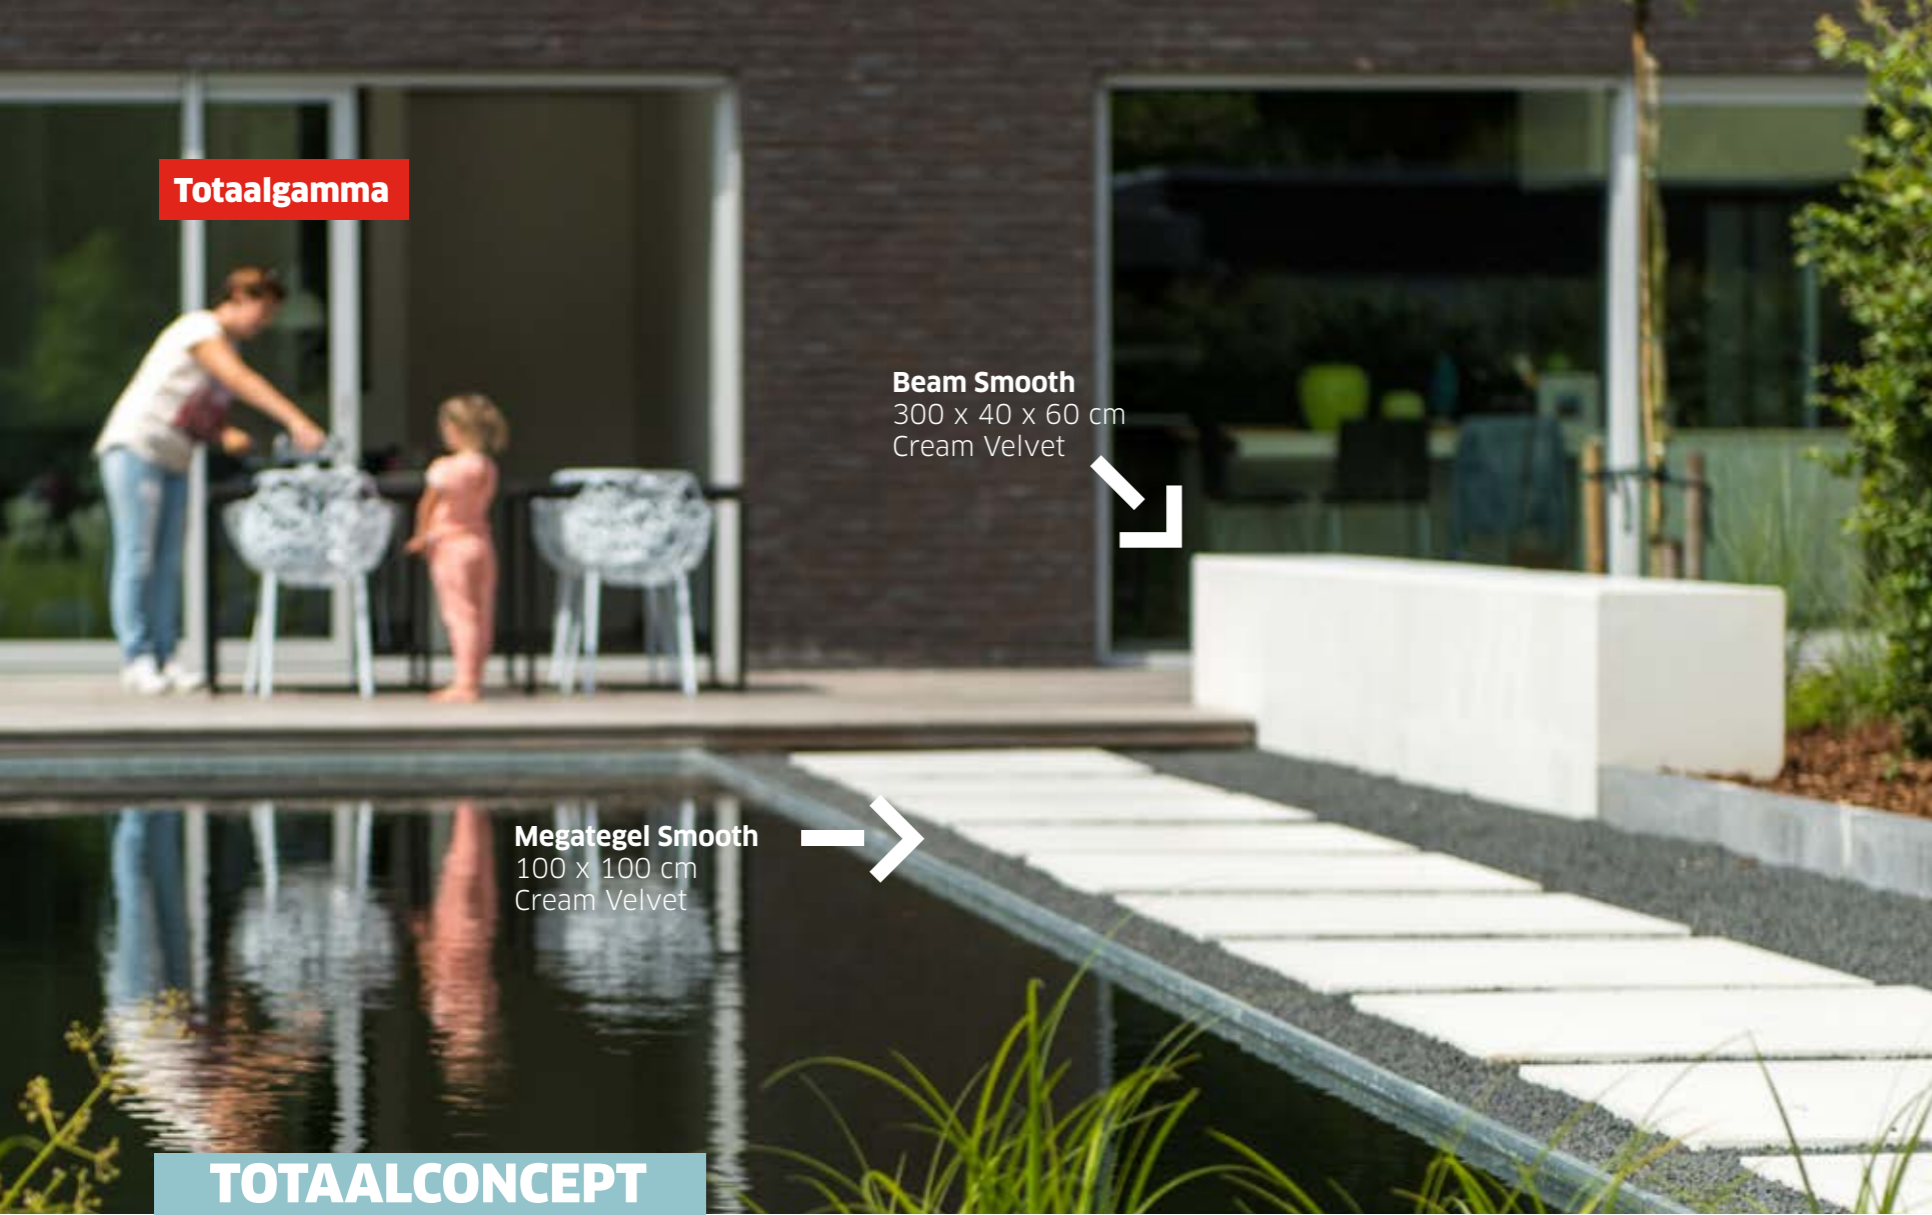

### Zwembadranden

Een tegel met overhangende neus en perfect egaal oppervlak. Ideaal voor zwembaden. Met een vloerwisser verwijder je vlot het water. De discrete hellingsgraad, die je bij plaatsing voorziet, laat overtollig water wegstromen.

## Megatrap Smooth

Ga je voor een totaalplaatje? Smooth heeft ook trapelementen. Met dezelfde elegante robuuste uitstraling als de tegels. Hét neusje van de afwerking? Speciale hoekstukken waardoor je nooit meer in verstek moet zagen. Smooth boordstenen en L-elementen bakenen stijlvol perken af. Een meerwaarde voor elke buitenruimte.

Megategel Smooth  
100 x 100 cm  
Blue Velvet

Megatrap Smooth  
100 x 15 x 40 cm  
Blue Velvet

Megatrappen Smooth

**Totaalgamma**

**Beam Smooth**  
300 x 40 x 60 cm  
Cream Velvet

**Megategel Smooth**  
100 x 100 cm  
Cream Velvet

**TOTAALCONCEPT**

Het frisse karakter van de witte Smooth-variant Cream Velvet: dat is de centrale toonaard voor dit stijlvolle totaalconcept mét waterpartij. Het zwembad is strak omboord met Smooth-tegels van 1 op 1 meter. Mooi in combinatie met het houten terras. Dé eyecatcher is een vernuftig stuk maatwerk: een beam met fontein die binnenin zelfs buizen in inox kreeg. Maatwerk voor het oog én het comfort.