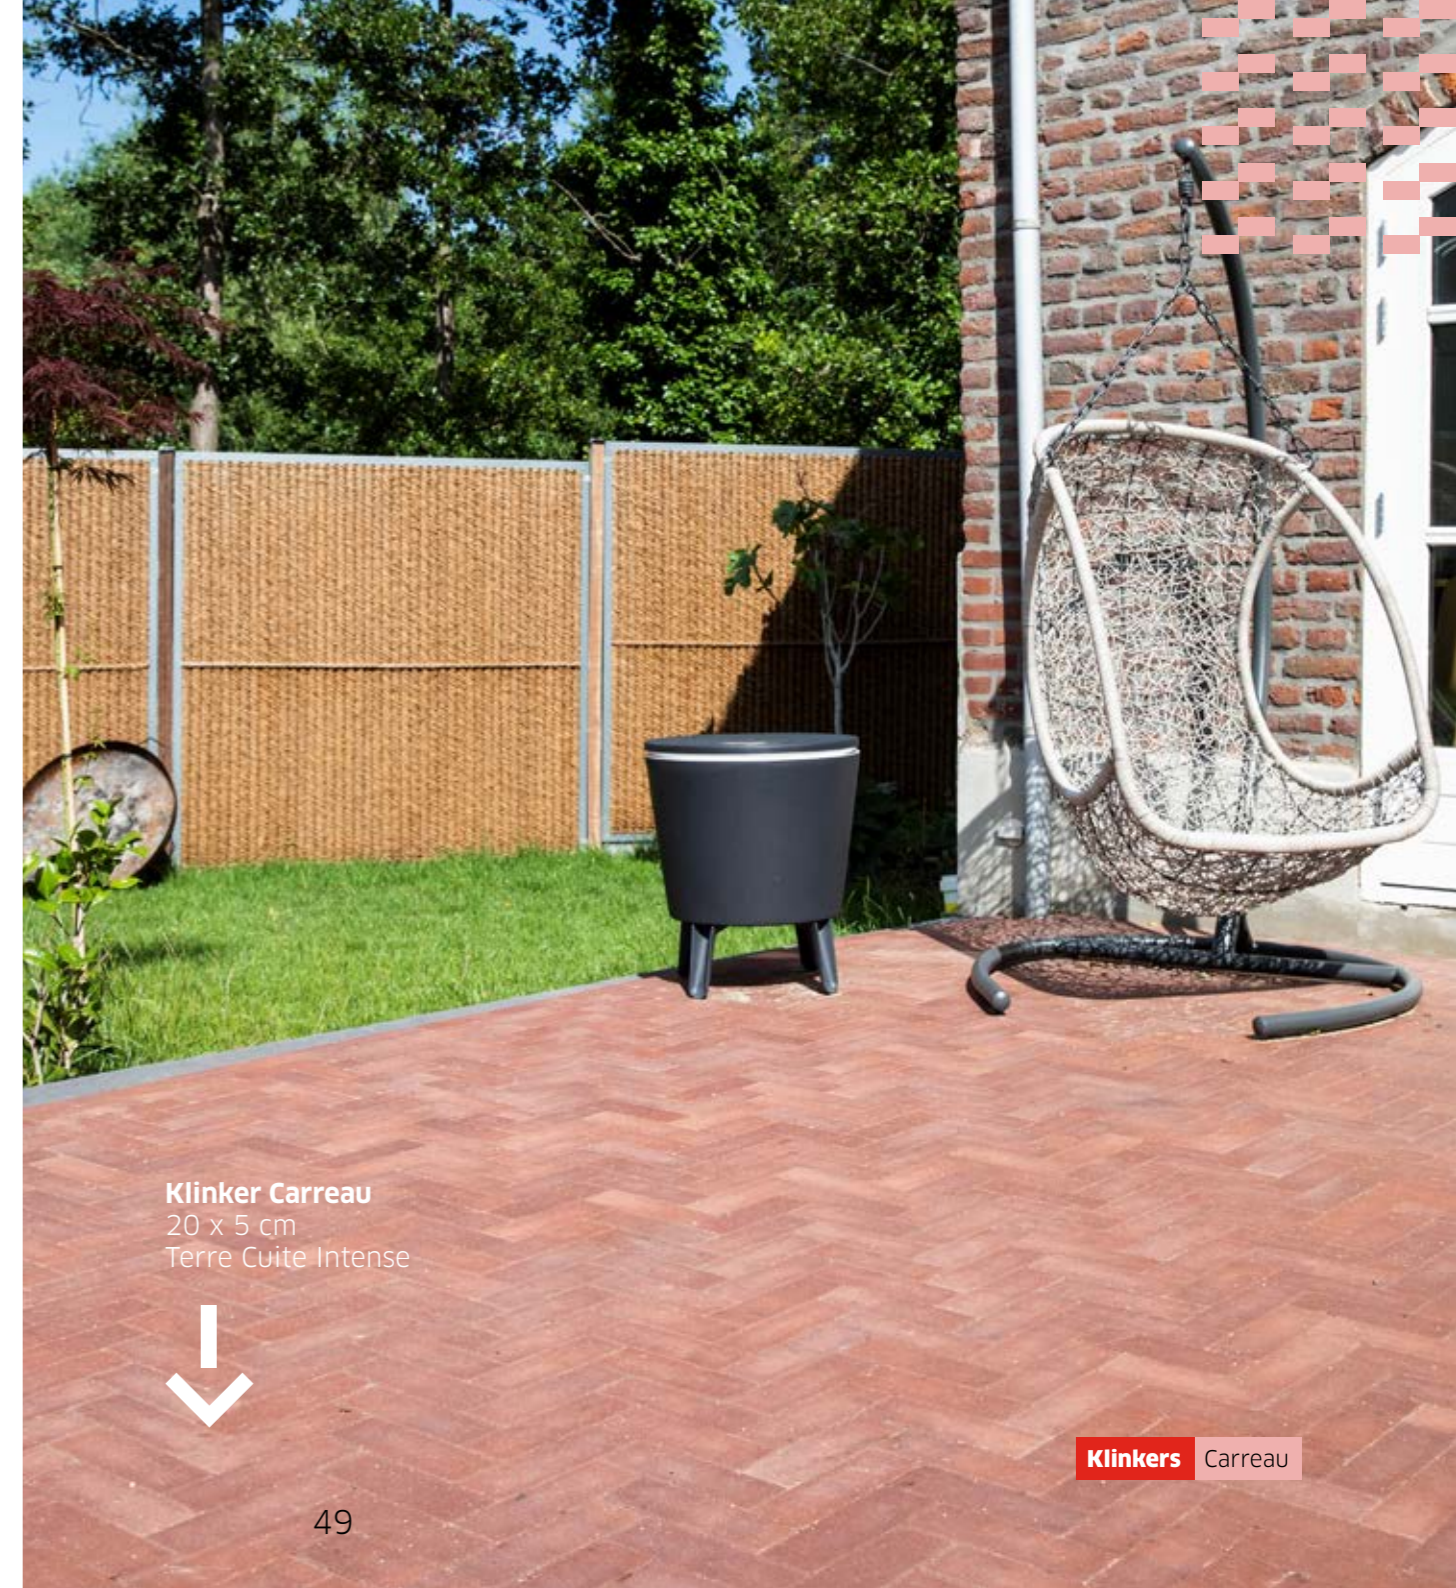

Kiezen voor tinten

De juiste nuance toevoegen aan je buitenruimte? Ga voor een tint die perfect aansluit bij je omgeving en karakter. Zoals het krachtige Marbre-Gris met zijn diepere kleurschakering en voelbare interactie tussen wit, grijs en donkergrijs. Een strak marmereffect in beton.

Liever wat zachter? Nuance met zijn grijs-beige tinten sluit mooi aan bij landelijke huizen of moderne gevels met beige stenen.