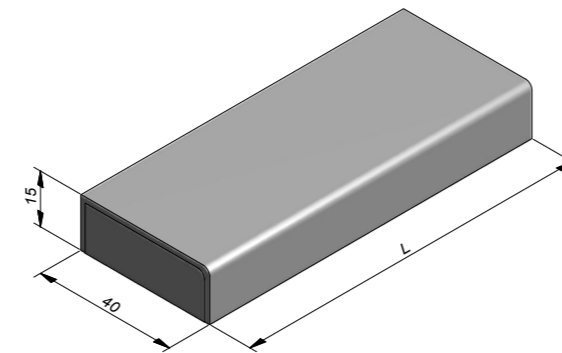

De technische kant

Afwerking

Trappen

(*) op dit product kan een langere levertermijn van toepassing zijn

	SILVER	SILVERLIGHT	BLUE STEEL	DIAMOND	DARK	BIG WHITE
ROCKSTONE intense						
100x15x40 cm	✓	✓	✓	✓	✓	✓
50x15x40 cm	✓		✓	✓	✓	

	intense	intense	intense		
	CARBON	TURF	GRAND BLANC	GRIS NATUREL	ARDUNA
CARREAU					
100x15x40 cm	✓	✓	✓	✓	✓
50x15x40 cm	✓			✓	✓

	BLUE VELVET	GREY VELVET	CREAM VELVET
SMOOTH			
100x15x40 cm	✓	✓	✓
40x15x40 cm (hoekstuk)	✓ (*)	✓ (*)	✓ (*)
100x15x40 cm met led	✓	✓	✓

Deze kleuren kunnen afwijken van de werkelijkheid

Megatrap Rockstone
100 x 15 x 40 cm
Big White Intense
rechtopstaand gebruikt als bank