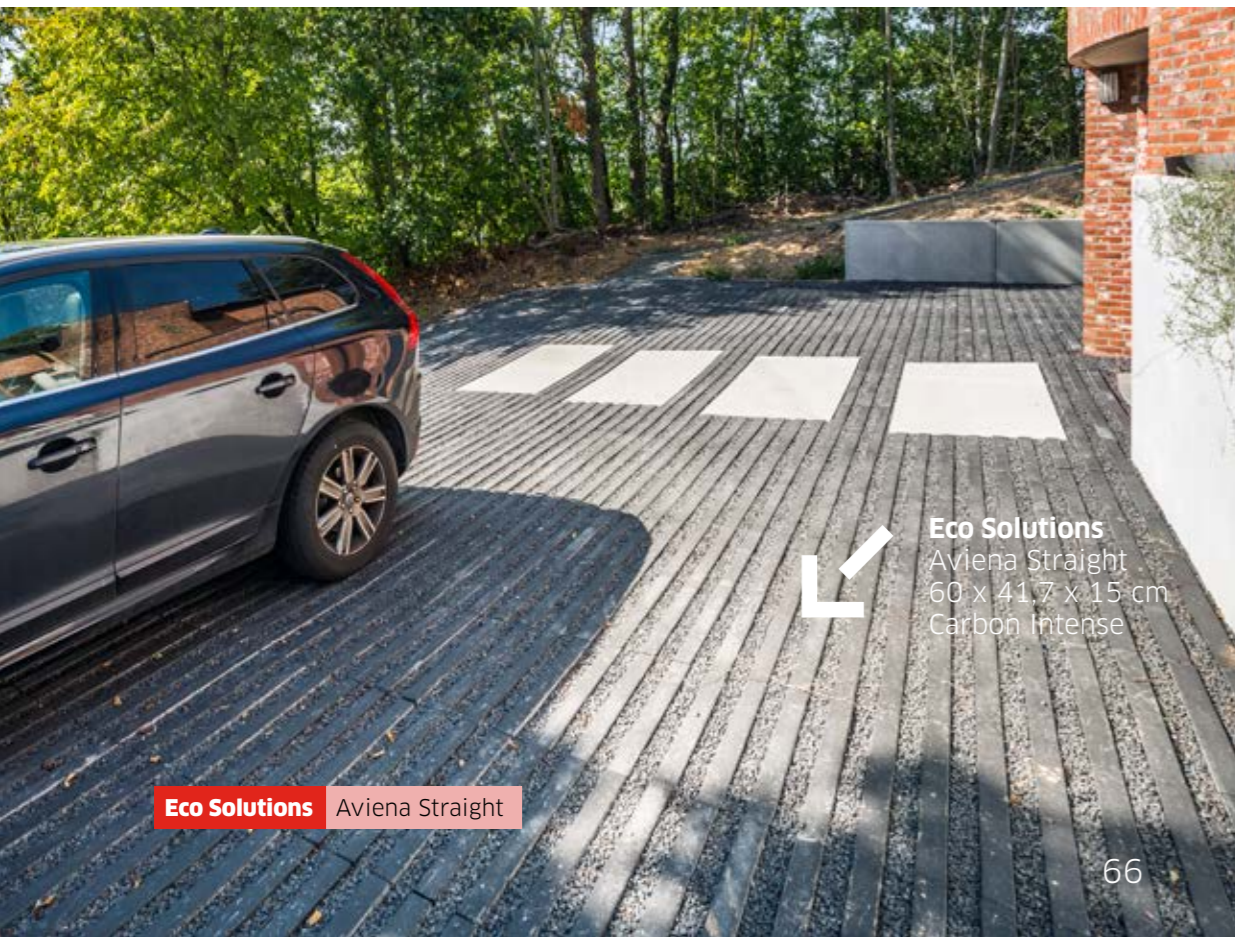

Totaalgamma

Aviena Straight

De Aviena Straight is een strakke, rechte waterpasserende tegel. In combinatie met de Aviena Wave maak je creatieve patronen.