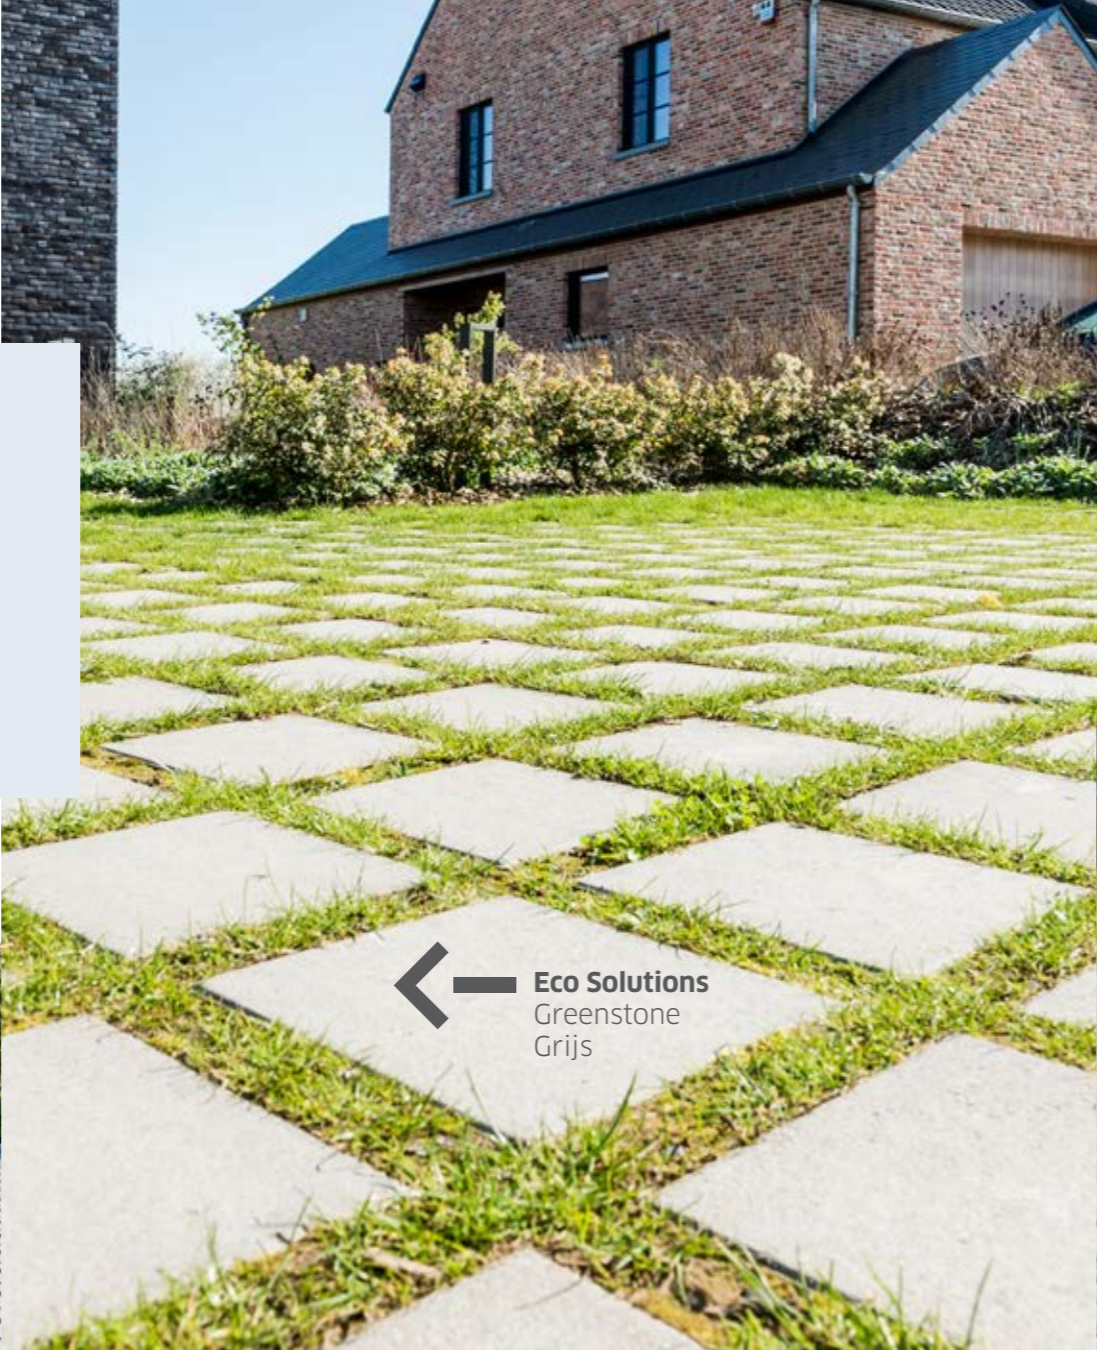

Totaalgamma

Greenstone

Waterinfiltrerend. Met zijn 4 cm brede voegen voert de Eco Solution Greenstone vlot regenwater af naar de bodem. Dankzij de speciale nokkensluiting liggen de klinkers onwrikbaar vast. Ze zijn geschikt voor ruimtes met een hoge verkeersbelasting, en bieden optimale stabiliteit, ook bij draaiend verkeer. Kies voor een plaatsing met gras of steenslag (split). Combineer de Greenstone met de laatste nieuwigheid in dit gamma: de Seamstone. Hiermee maak je vlot de overgang van volle vlakken naar open vlakken.

← Eco Solutions
Greenstone
Grijs