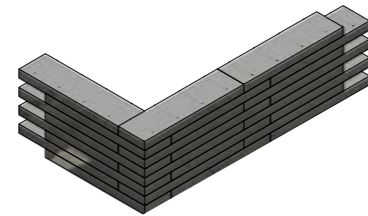

De technische kant

Walling Line

	BLUE STEEL	DIAMOND	DARK
ROCKSTONE intense			
75x20x6 cm	✓	✓	✓
Afdeksteen 75x20x6 cm	✓	✓	✓