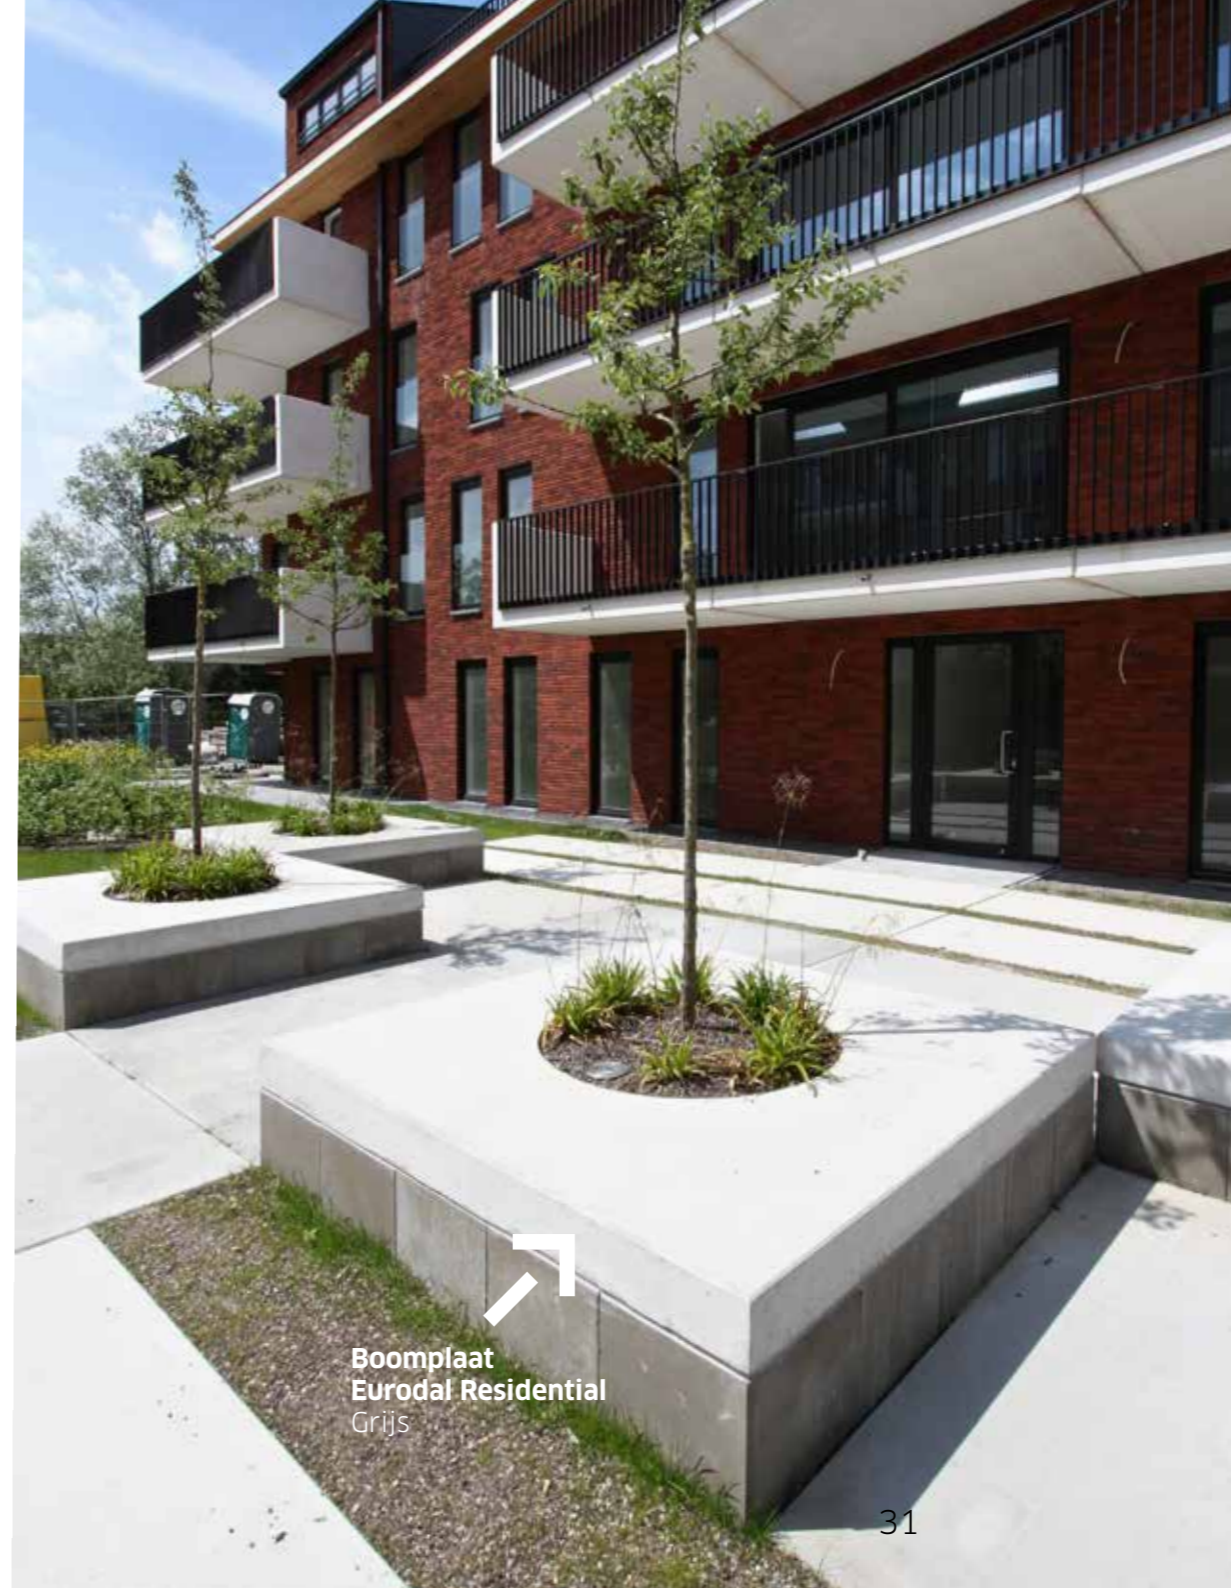

Boomplaat Eurodal Residential
Grijs

31