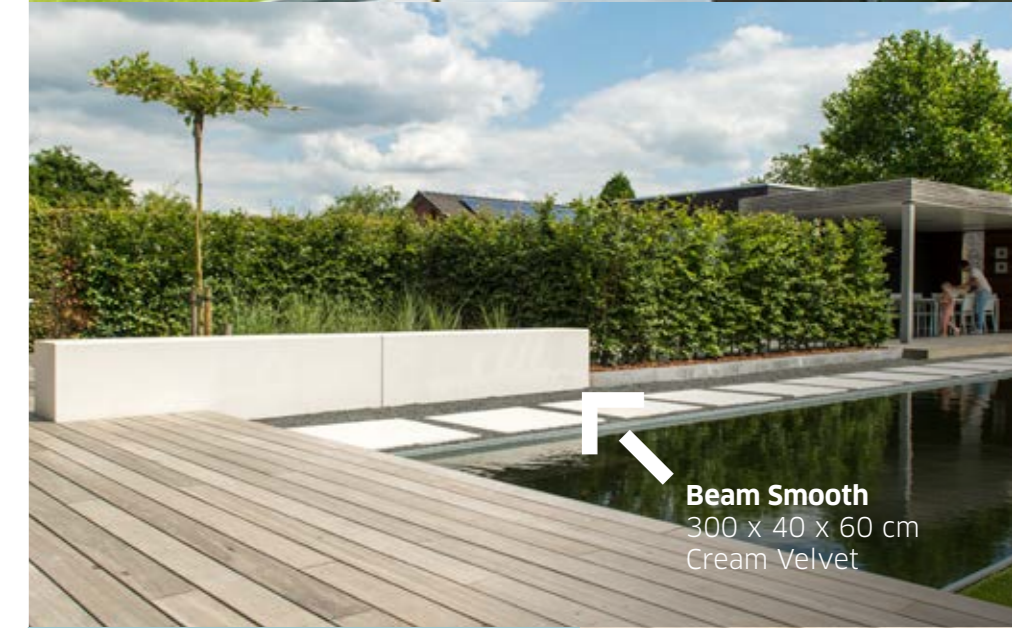

Beam Smooth
300 x 40 x 60 cm
Cream Velvet

TOTAALCONCEPT

Megategels Smooth