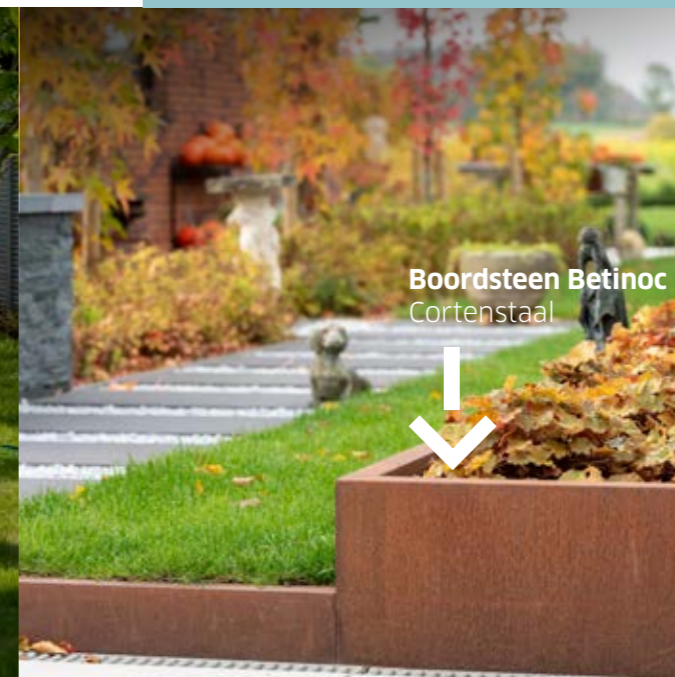

Boordsteen
Betinoc
Inox