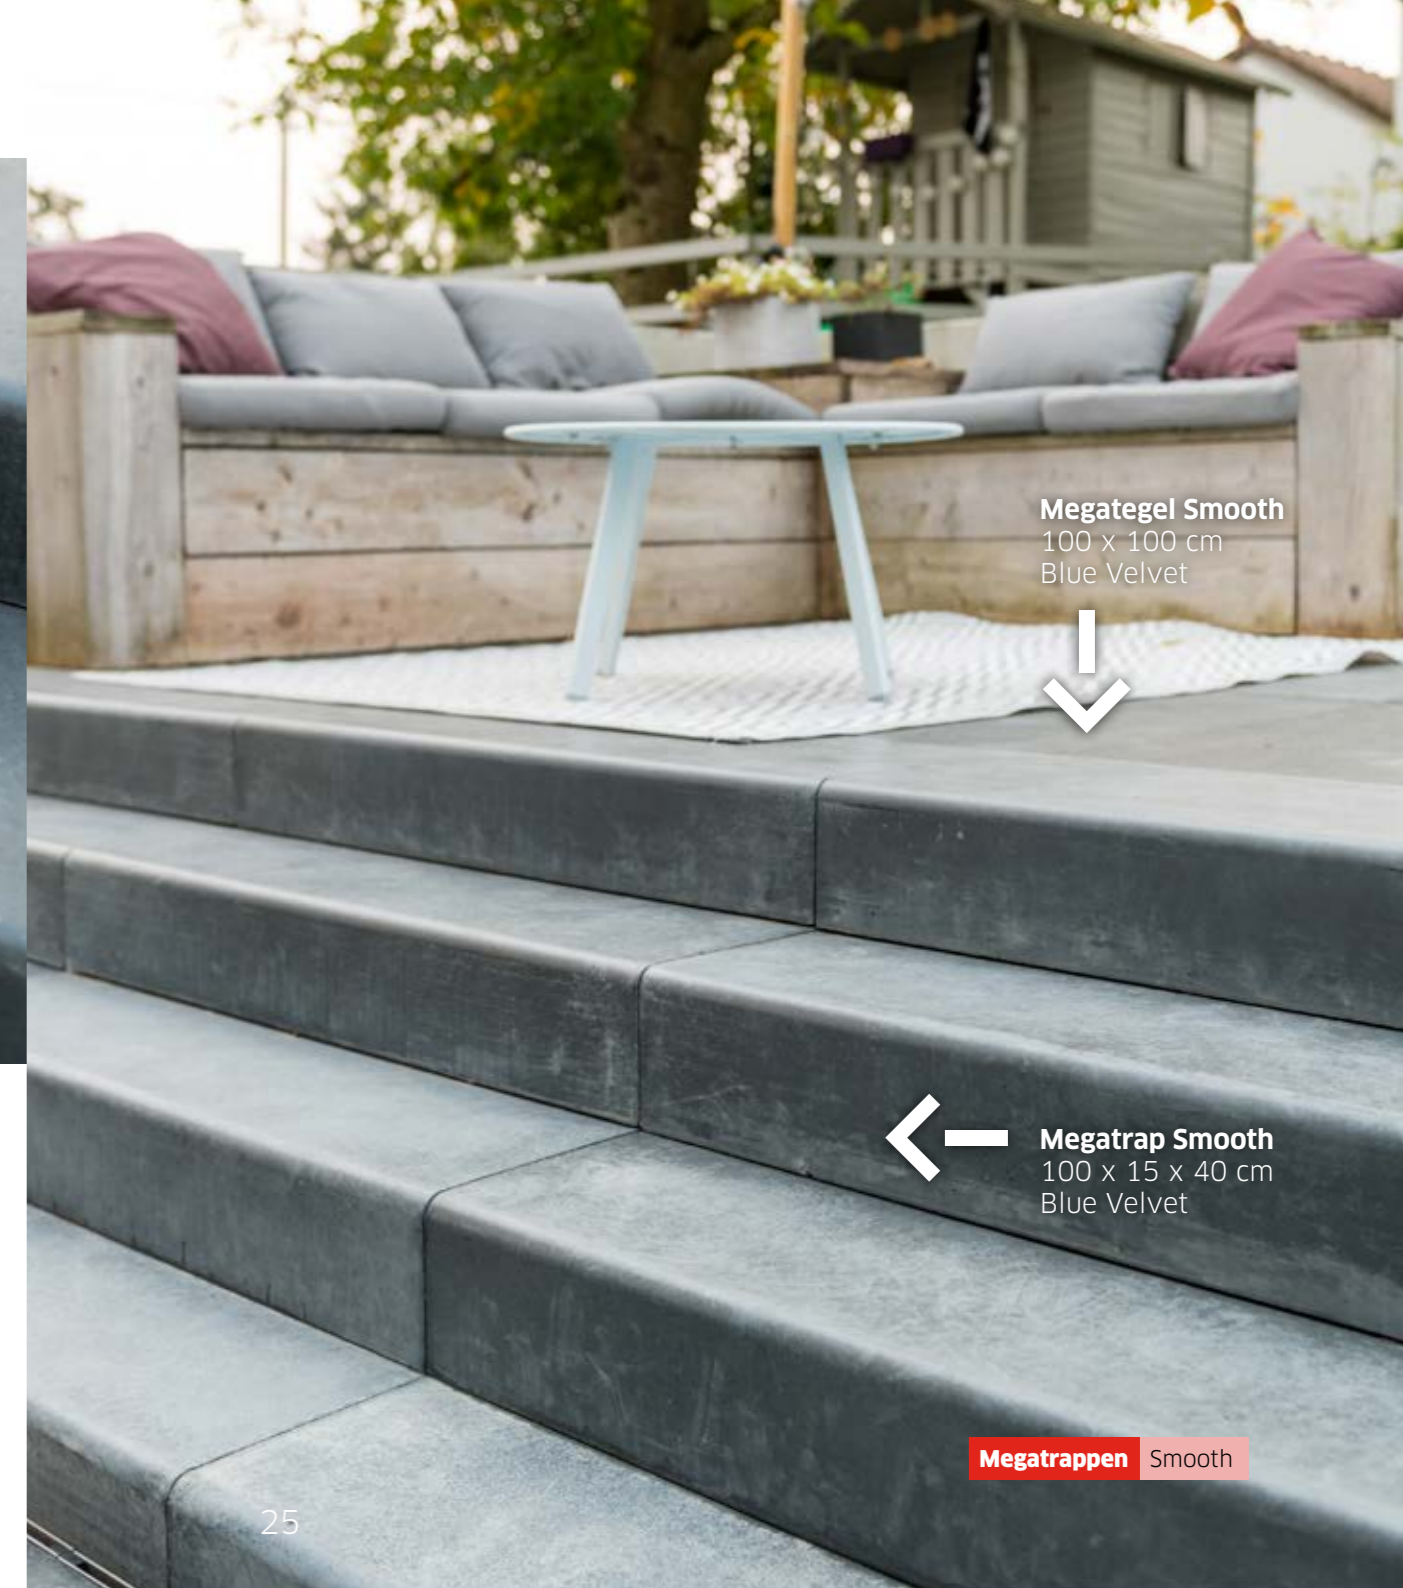

### Zwembadranden

Een tegel met overhangende neus en perfect egaal oppervlak. Ideaal voor zwembaden. Met een vloerwisser verwijder je vlot het water. De discrete hellingsgraad, die je bij plaatsing voorziet, laat overtollig water wegstromen.

Megategels Smooth

23

Totaalgamma

Megategel Smooth  
100 x 50 x 4 cm  
Grey Velvet

Megategels Smooth

Megategel Smooth  
100 x 50 cm  
Grey Velvet

TOTAALCONCEPT

Met zijn uitzonderlijk formaat is de Smooth-tegel perfect voor je terras. Deze tegel is verkrijgbaar in 10 cm dikte voor grootformaten, ideaal voor zwevende trappen. De 6 cm dikte is dan weer geschikt voor terrassen. Of ga voor de 4 centimeter dunne tegels. Even sterk, maar veel lichter om te plaatsen en ... met minder graafwerk. Ideaal voor dakterrassen en stadstuintjes

## Megatrap Smooth

Ga je voor een totaalplaatje? Smooth heeft ook trapelementen. Met dezelfde elegante robuuste uitstraling als de tegels. Hét neusje van de afwerking? Speciale hoekstukken waardoor je nooit meer in verstek moet zagen. Smooth boordstenen en L-elementen bakenen stijlvol perken af. Een meerwaarde voor elke buitenruimte.