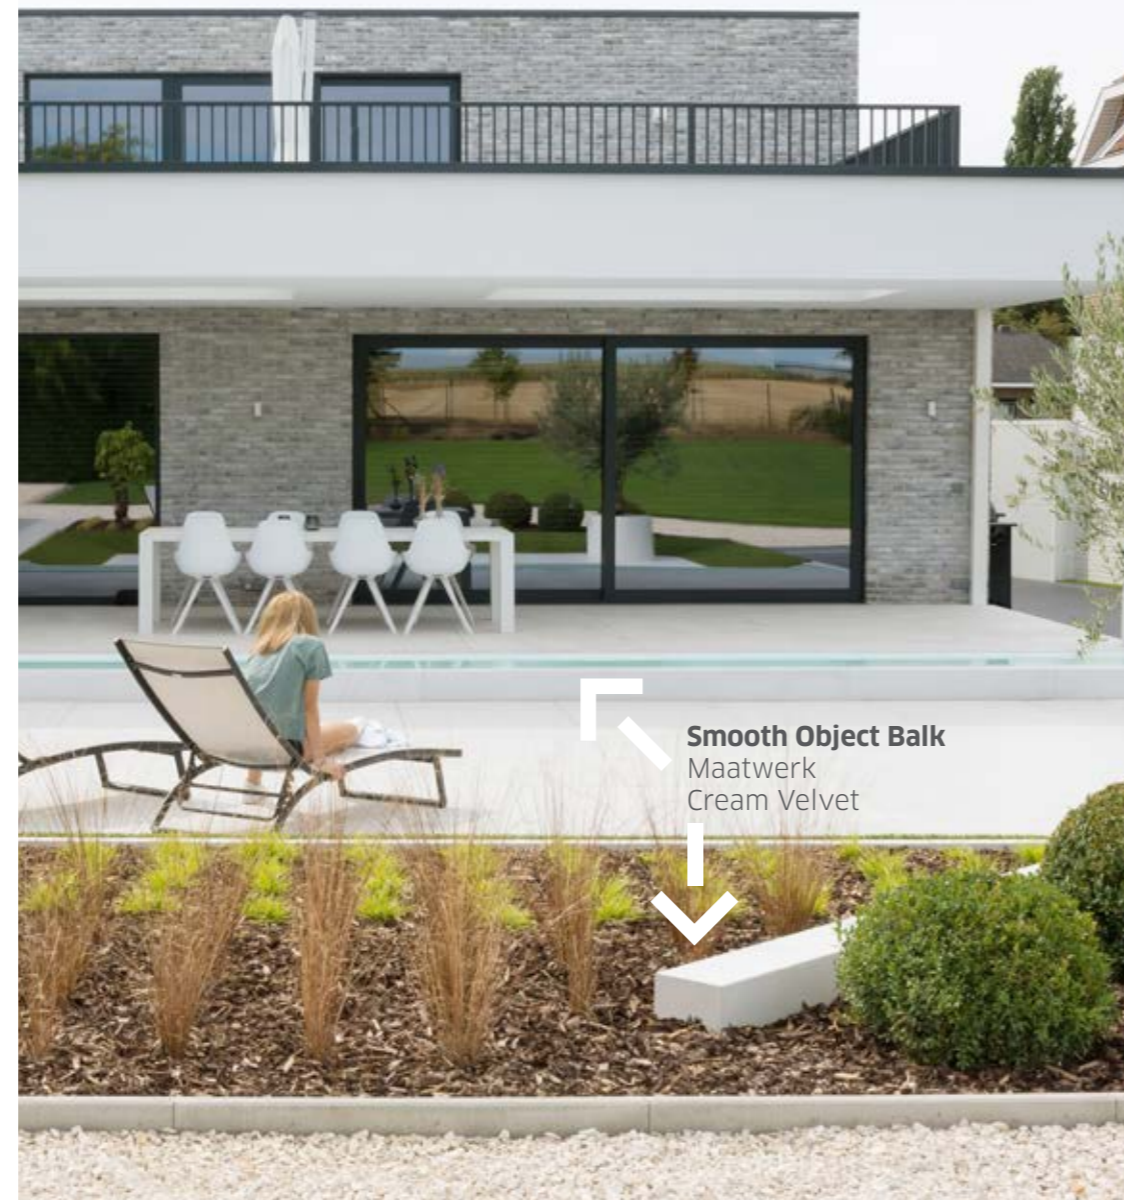

Smooth Object Balk
Maatwerk
Cream Velvet

De technische kant