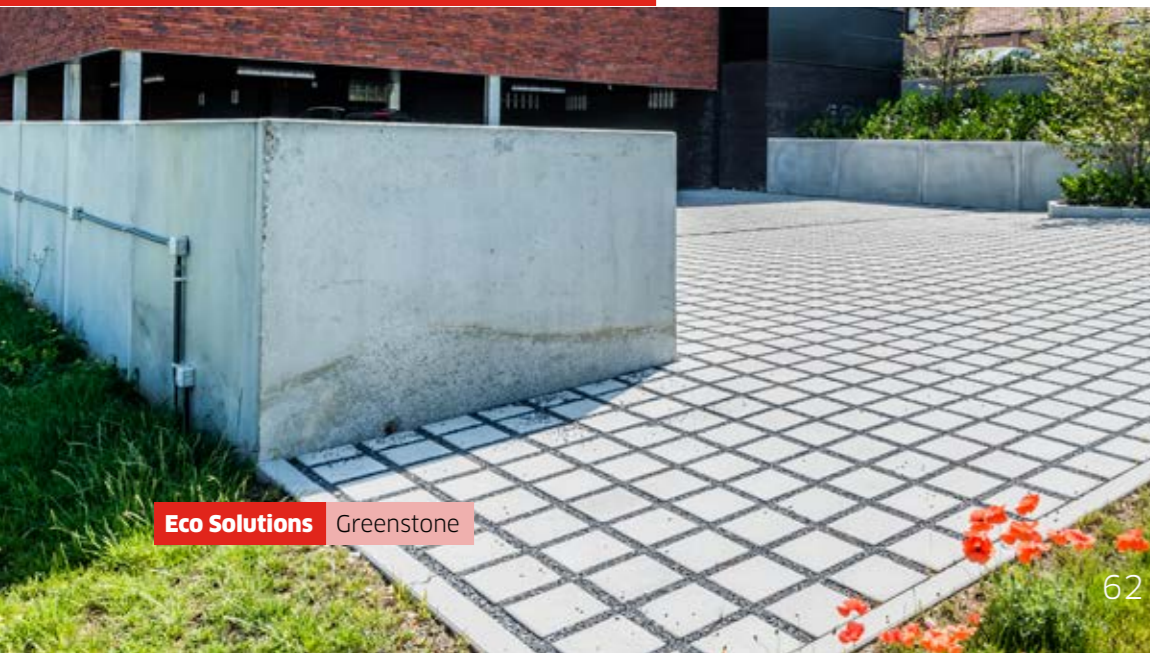

COMBINATIECONCEPT

Eco Solutions Greenstone

62

Combinatie van Greenstone, Seamstone, én Grasslines Small

De Seamstone is de ideale steen om gesloten bestrating en waterpasserende tegels te verbinden.

Deze vierkante steen heeft een kleine voeg van 6 mm en sluit zo perfect aan op de nokken van de Greenstone. Met een geschikte voegmortel of epoxyvoeg is de Seamstone geschikt als onkruidwerende bestrating.