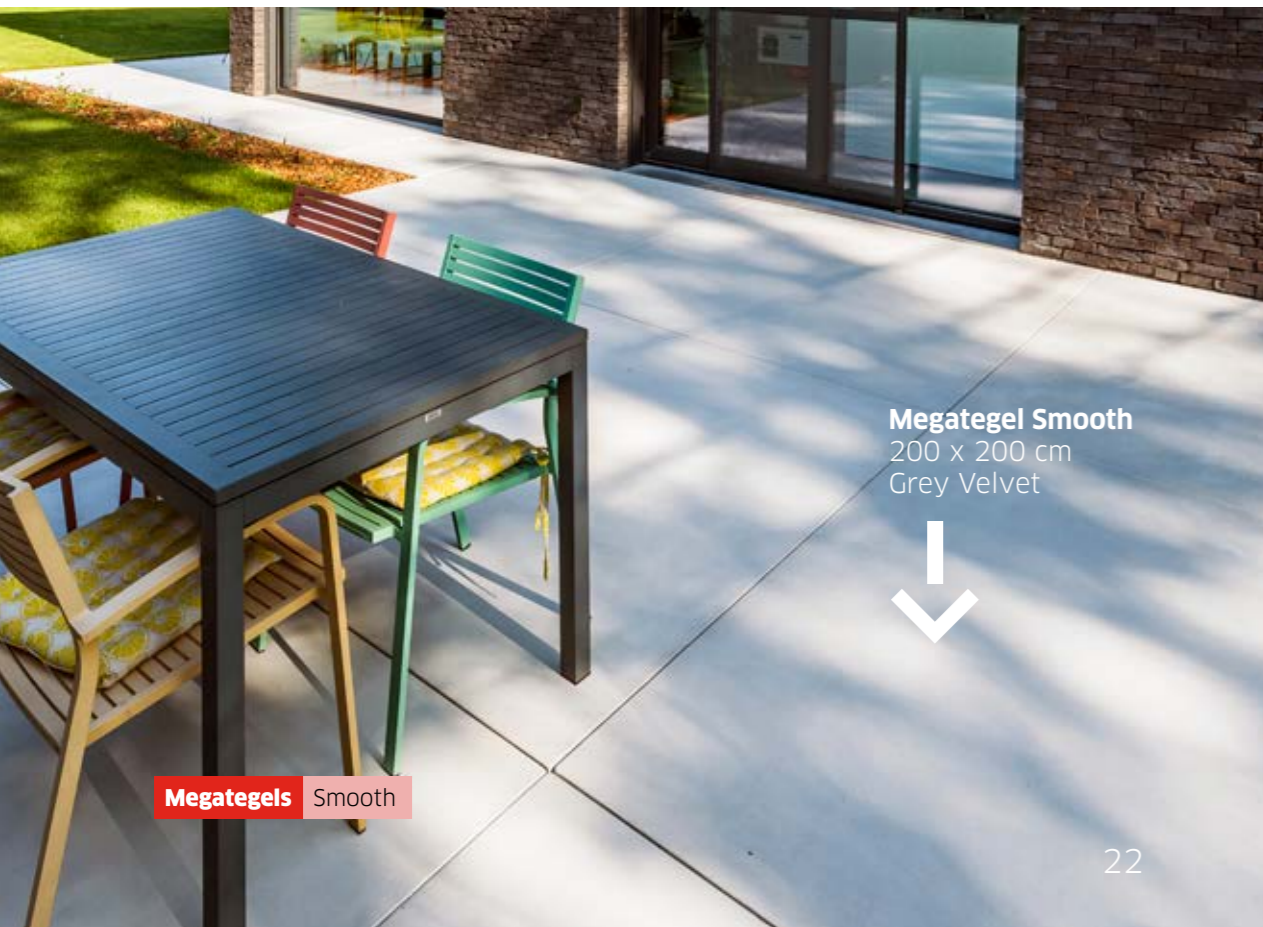

Totaalgamma

Megategels Smooth

Streelzachte tegels met rijkelijke looks en royale afmetingen. Beton in zijn puurste vorm, heerlijk om met blote voeten op te lopen. De Smooth tegels 'leven'. Met de jaren krijgen ze subtiele kleurschakeringen en tonen ze hun ware aard. De tegels voelen zich perfect thuis in de buurt van waterpartijen.

Megategel Smooth
200 x 200 cm
Grey Velvet

Megategels Smooth

22