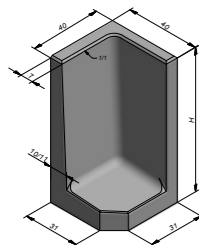

GRIJS	ZWART
CLASSIC		
L-element (H x voetbreedte x L)		
TYPE 40 - LENGTE 40 CM		
30x20x40 cm	✓	
40x40x40 cm	✓	✓
50x40x40 cm	✓	✓
60x40x40 cm	✓	✓
80x40x40 cm	✓	✓
100x50x40 cm	✓	✓
TYPE 50 - LENGTE 50 CM		
40x30x50 cm	✓	✓
50x30x50 cm	✓	✓
60x40x50 cm	✓	✓
80x50x50 cm	✓	✓
100x50x50 cm	✓	✓
L-hoekelement (H x voetbreedte x L)		
TYPE 40 - LENGTE 40 CM		
30x20x40 cm	✓	
40x40x40 cm	✓	✓
50x40x40 cm	✓	✓
60x40x40 cm	✓	✓
80x40x40 cm	✓	✓
100x40x40 cm	✓	✓
TYPE 50 - LENGTE 50 CM		
40x30x30 cm	✓	✓
50x30x30 cm	✓	✓
60x40x40 cm	✓	✓
80x50x50 cm	✓	✓
100x50x50 cm	✓	✓