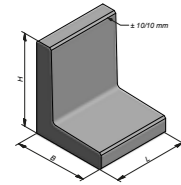

De technische kant

L-element