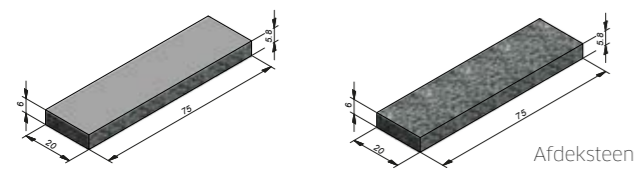

CARBON	TURF
CARREAU		
75x20x6 cm	✓	✓

Deze kleuren kunnen afwijken van de werkelijkheid