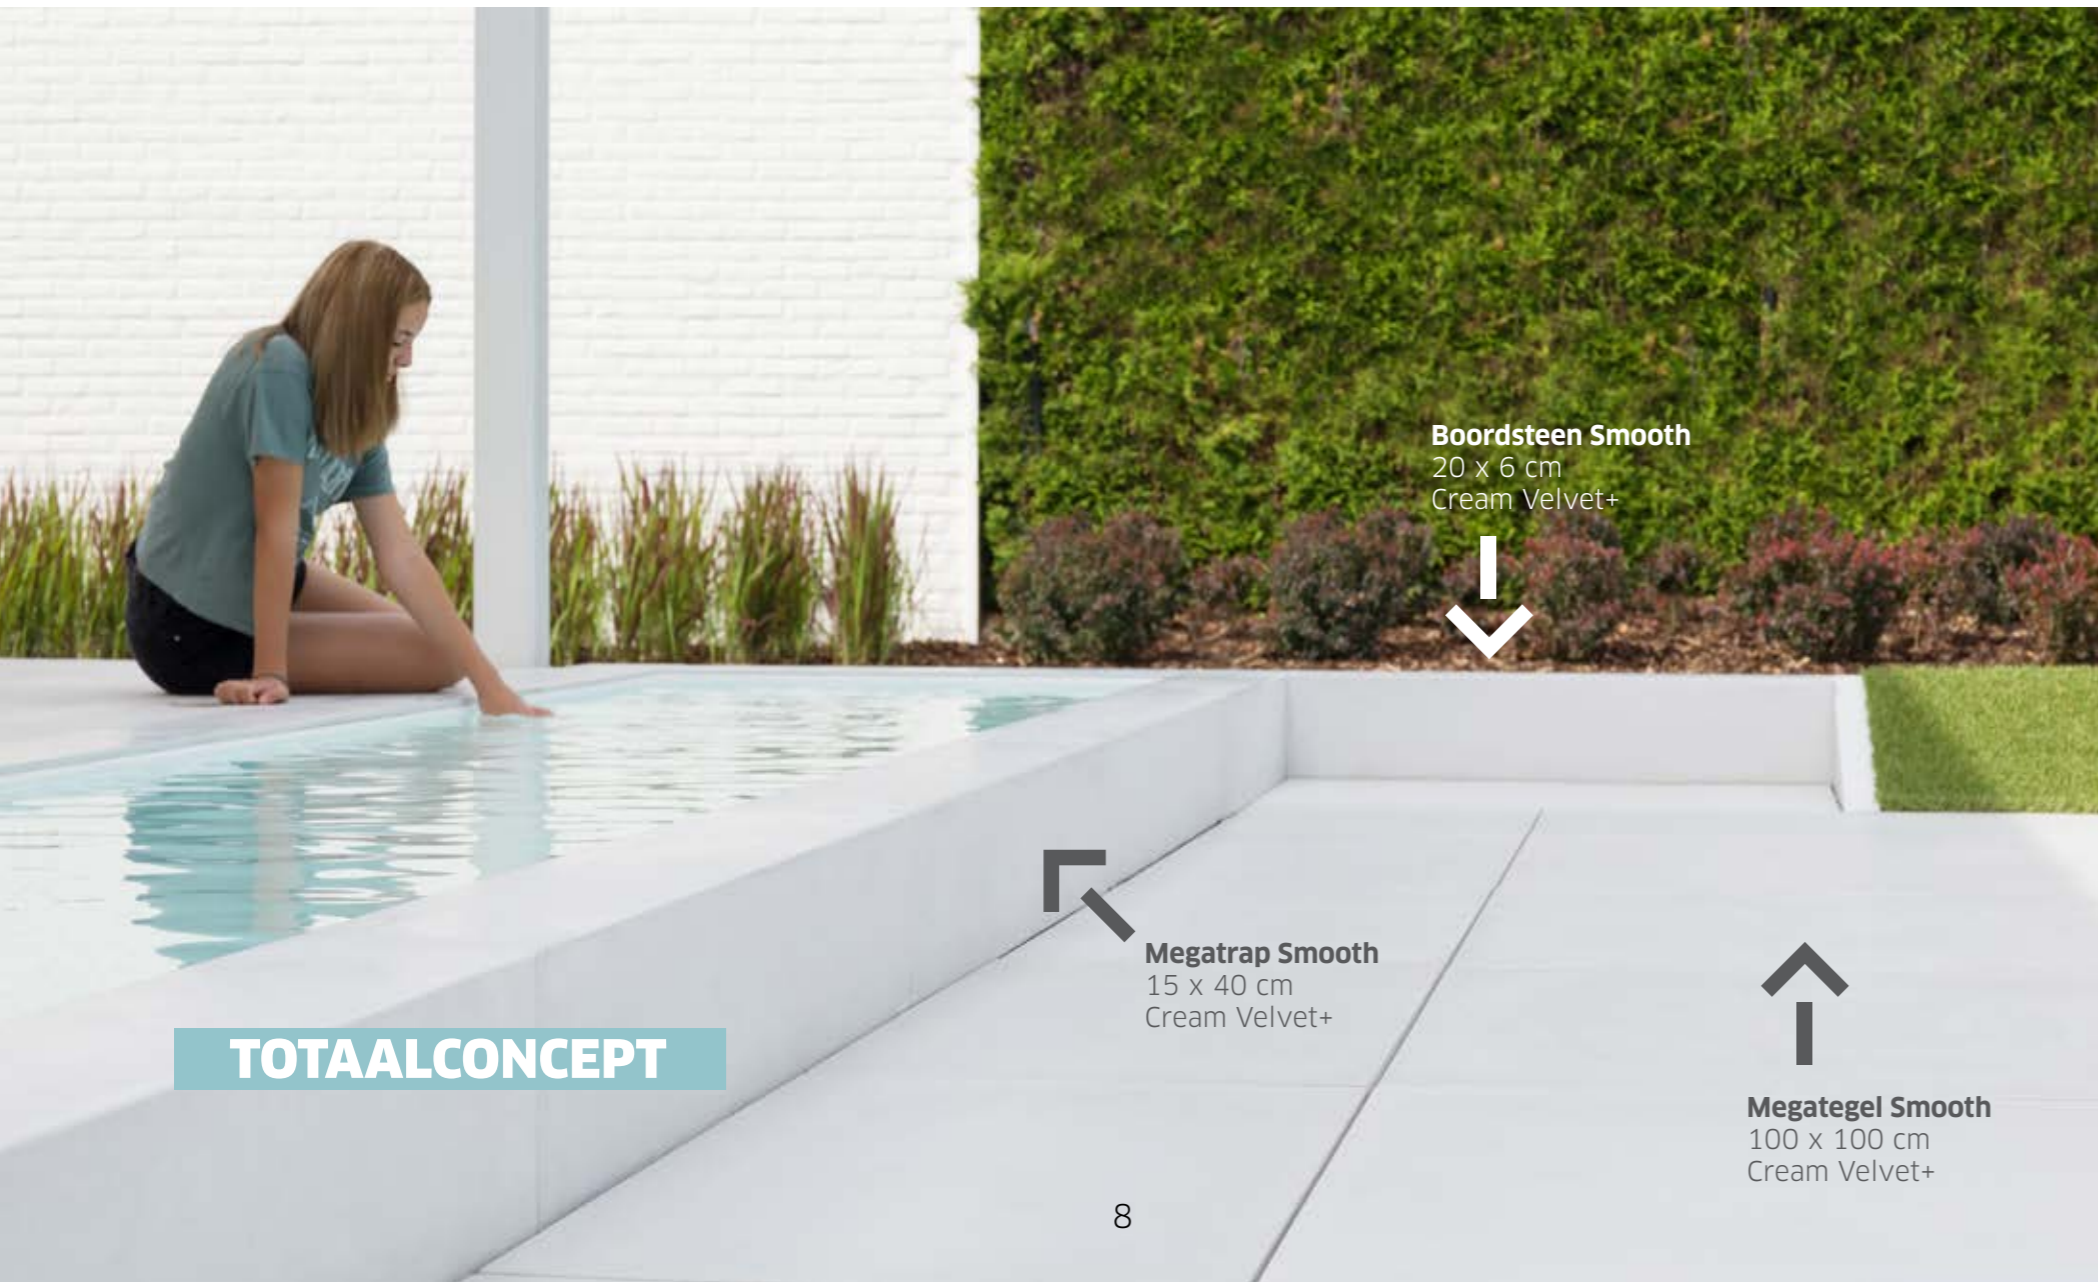

Totaalgamma