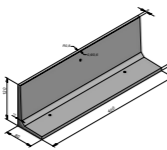

L-element Smooth

	GREY VELVET	CREAM VELVET
Smooth L-element		
400x120x80 cm	✓	✓
400x80x60 cm	✓	✓
300x120x80 cm	✓	✓
300x80x60 cm	✓	✓
200x120x80 cm	✓	✓
200x80x60 cm	✓	✓
100x120x80 cm	✓	✓
100x80x60 cm	✓	✓

Deze kleuren kunnen afwijken van de werkelijkheid