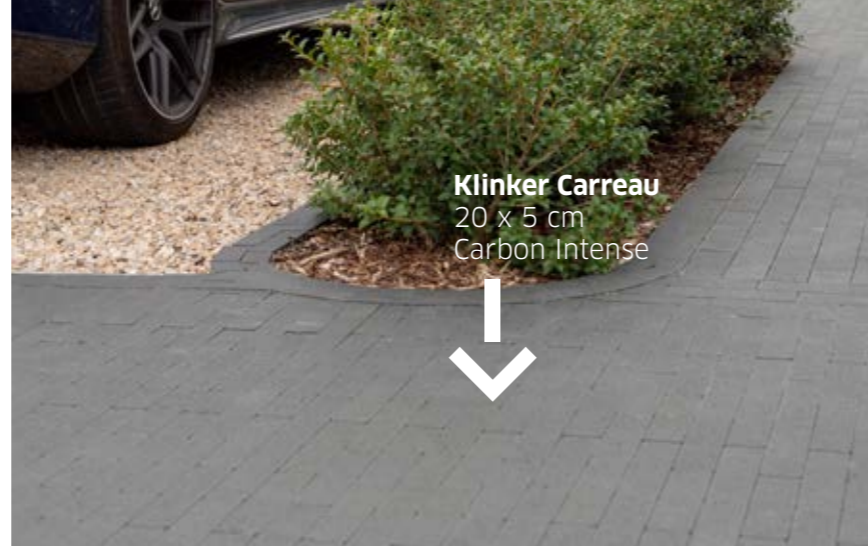

Klinker Carreau
21 x 7 cm
Carbon Intense

Klinker Carreau
20 x 5 cm
Carbon Intense