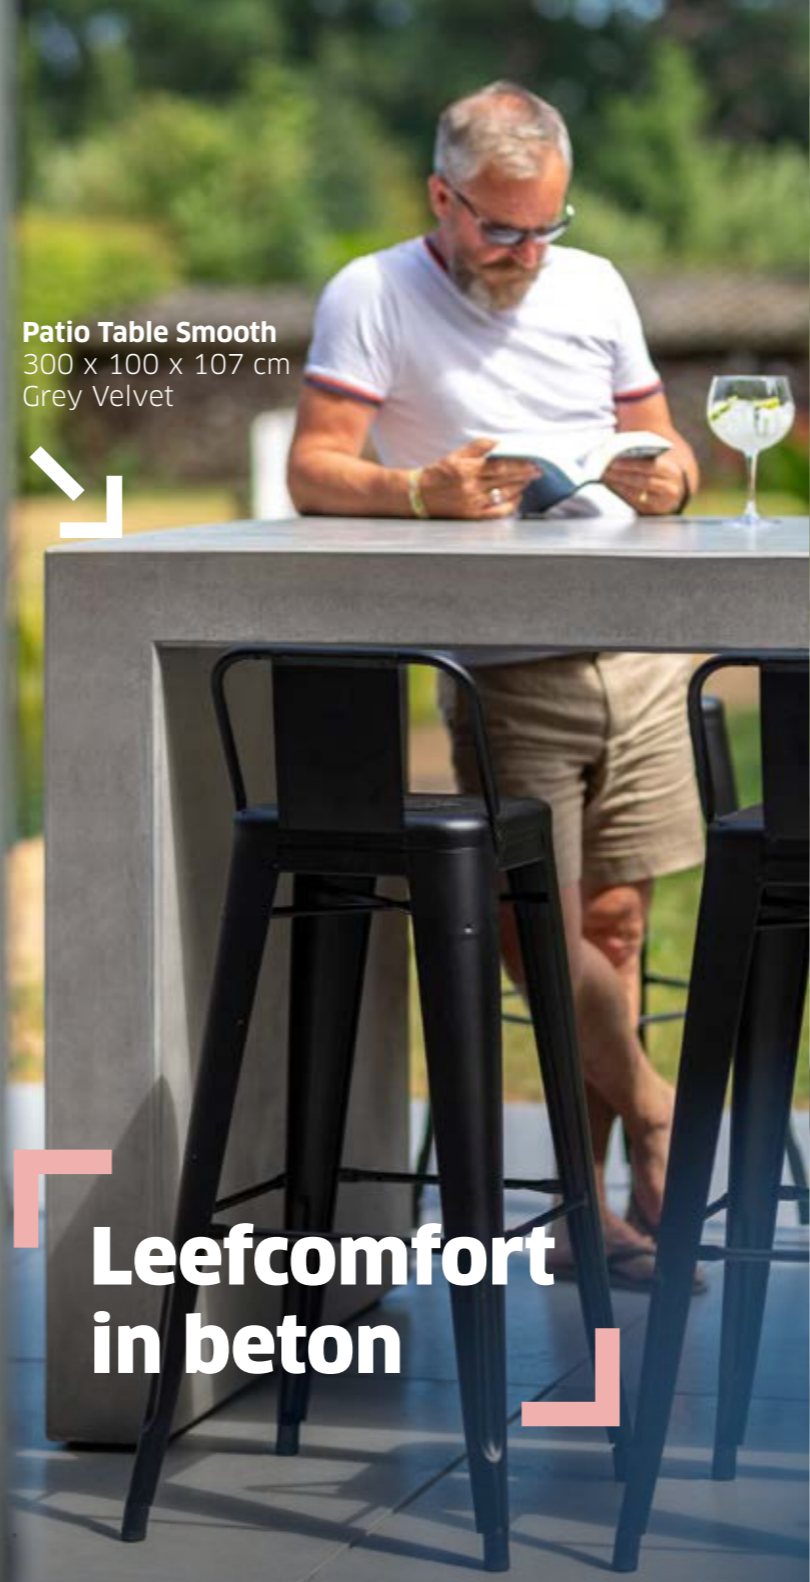

Totaalgamma

Smooth Objects halen binnencomfort naar buiten: dat bewijst dit totaalproject in de Maasvallei. De grootse Smooth tegels in Grey Velvet vormen niet alleen een mooie omkadering voor de waterpartij. Ze zijn ook het ideale draagvlak voor een Smooth Object Patio Table in dezelfde tint. Robuust en comfortabel tegelijk.

De Smooth Object Beam bakent af, doet dienst als extra zitelement én schenkt 's avonds optisch genot door de ingebouwde ledverlichting.

Je buitenruimte extra allure en comfort geven met Smooth Objects? Van zitelementen tot een creatie op maat van je wildste buitendroom? **Vraag de brochure van ons fluweelzachte Smooth-gamma aan.** Mail naar sales@stone-style.be

TOTAALCONCEPT

**Leefcomfort
in beton**