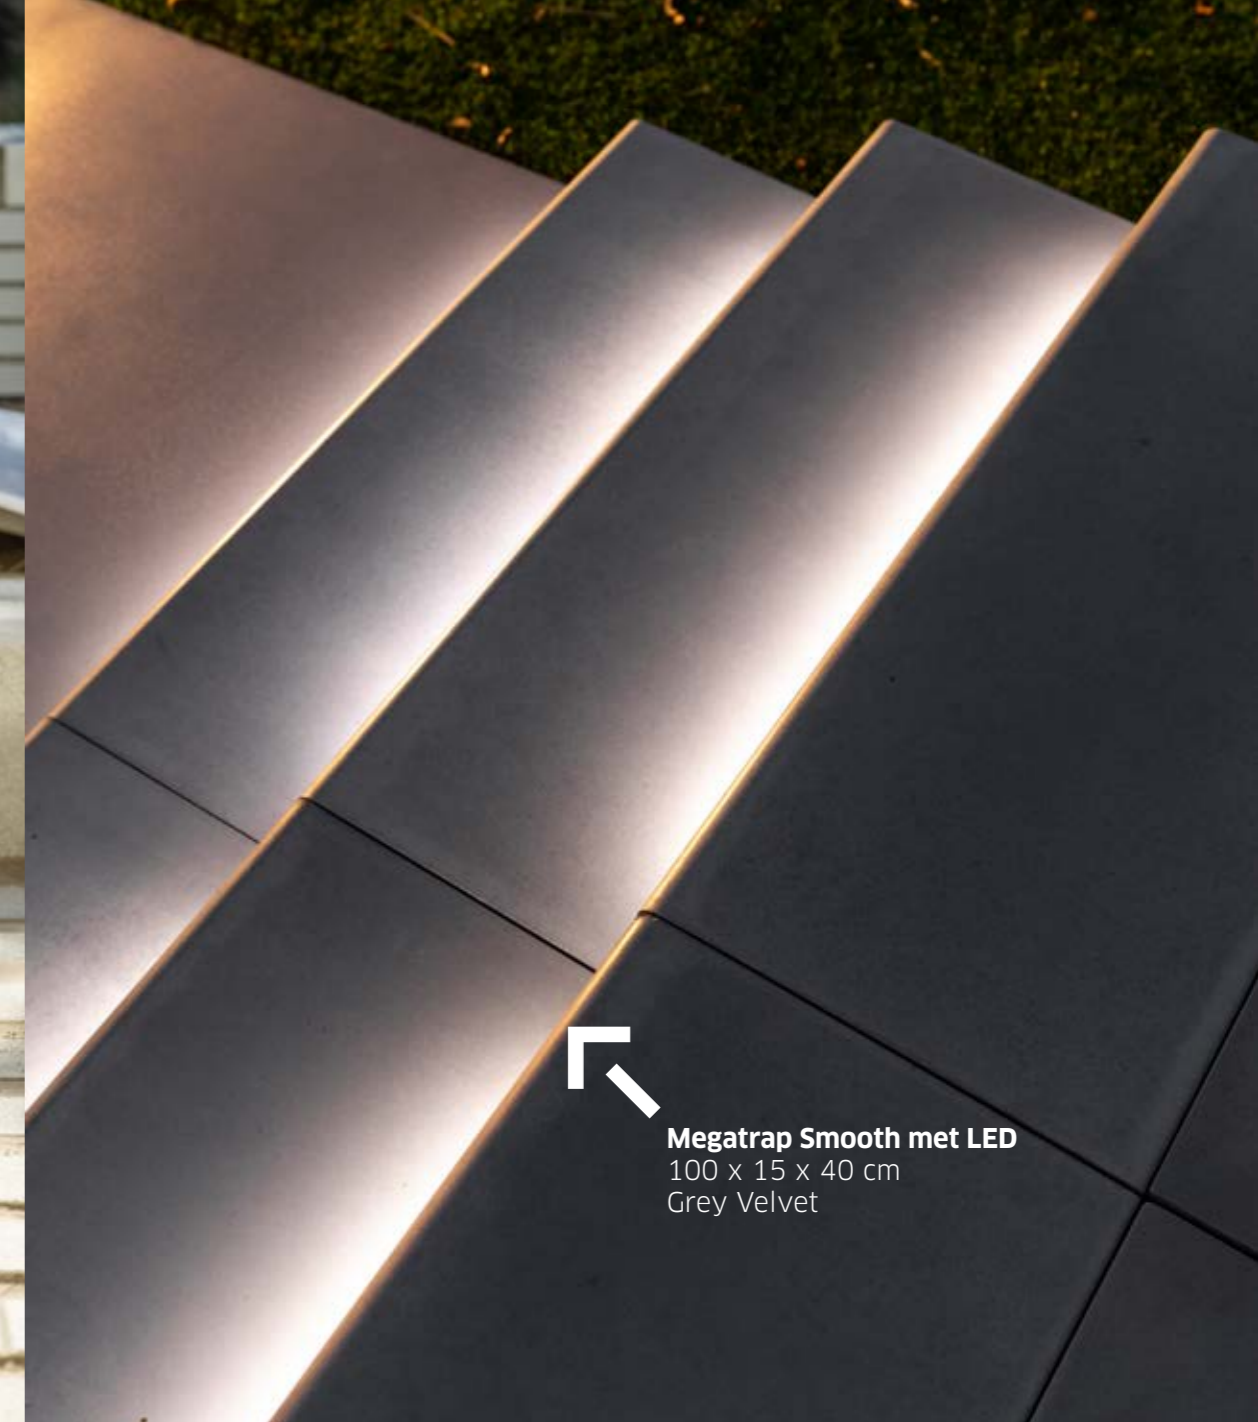

Megatrap Smooth met LED
100 x 15 x 40 cm
Grey Velvet