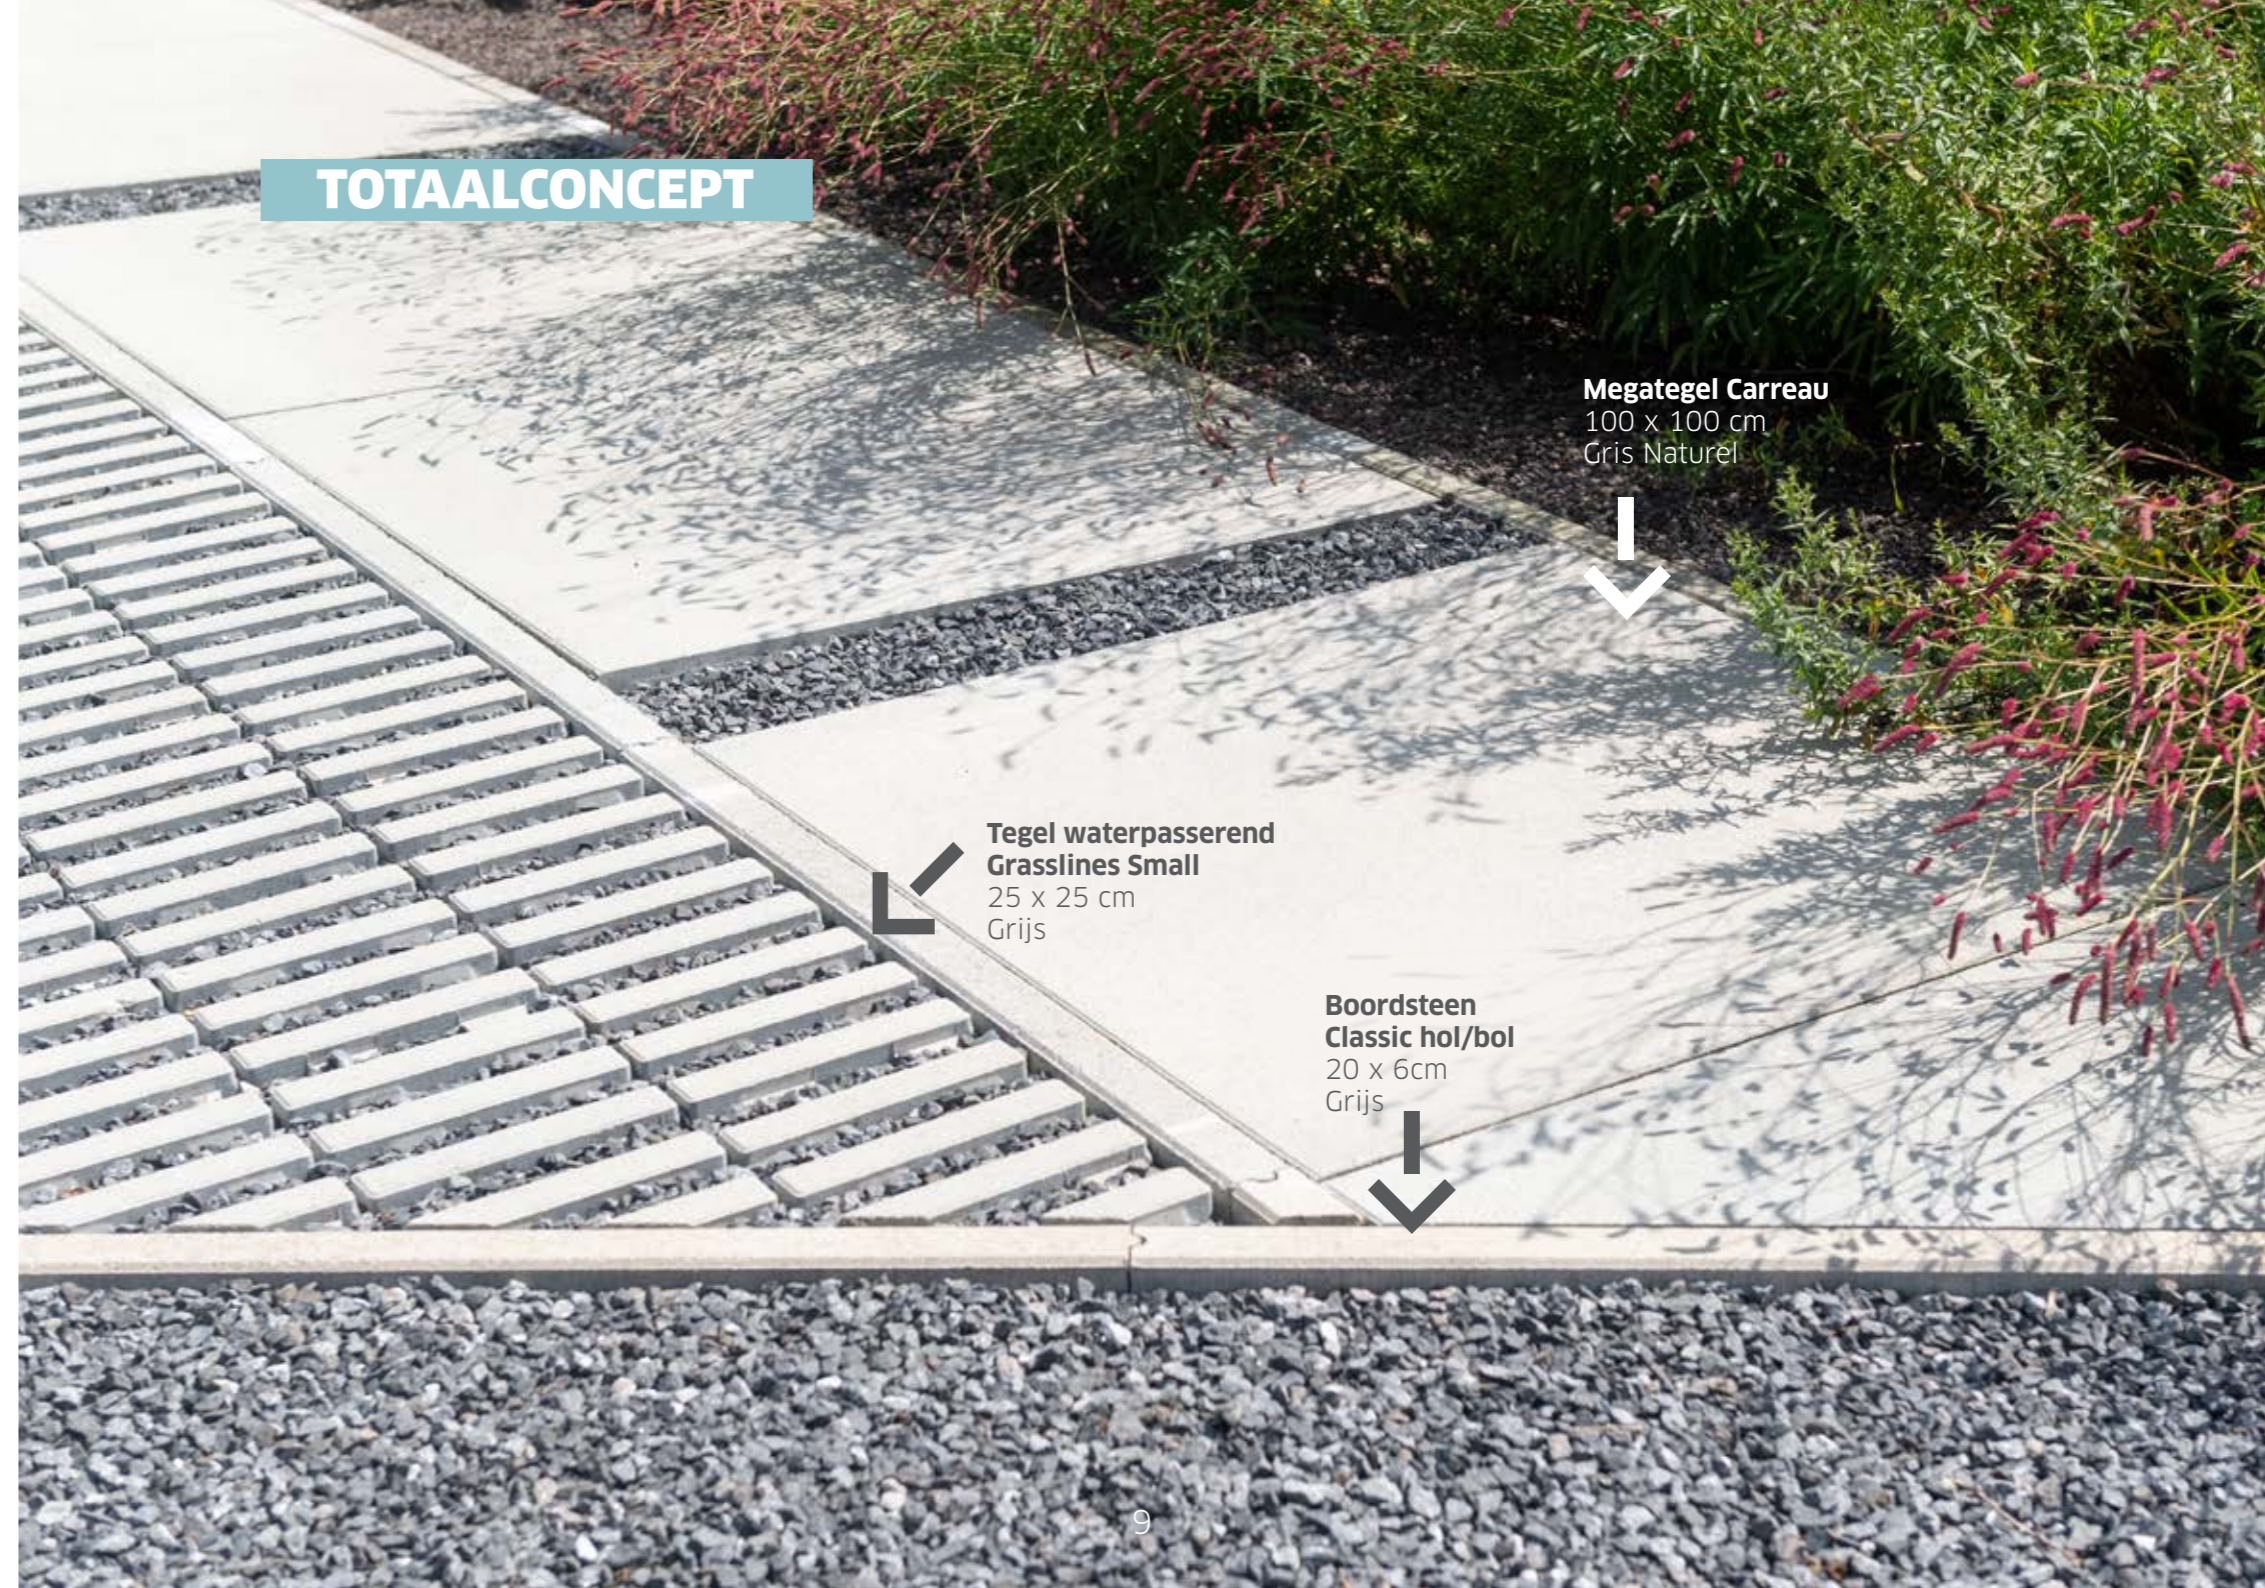

TOTAALCONCEPT