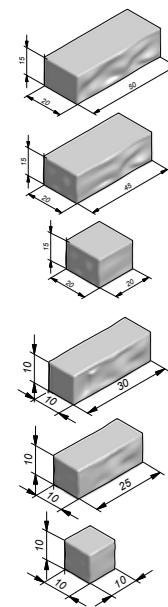

De technische kant

Cliffstone

* tot einde voorraad

	TURF	LABRADOR	SHADOW	GLETSJER
WALLING BRICK EN WALLING BLOCK				
CLIFFSTONE WALLING BLOCK				
50x20x15 cm 2 gekliefde zijden: voor- & achterkant	✓ (*)	✓	✓ (*)	✓
45x20x15 cm hoek-, begin- of eindblok. 3 gekliefde zijden: voor-, zij- & achterkant	✓ (*)	✓	✓ (*)	✓
20x20x15 cm: begin- of eindblok. 3 gekliefde zijden: voor-, zij- & achterkant	✓ (*)	✓	✓ (*)	✓
CLIFFSTONE WALLING BRICK				
30x10x10 cm 2 gekliefde zijden: voor- & achterkant		✓		
25x10x10 cm: hoek-, begin- of eindbrick 3 gekliefde zijden: voor-, zij- & achterkant		✓		
10x10x10 cm: begin- of eindbrick 3 gekliefde zijden: voor-, zij- & achterkant		✓		

Deze kleuren kunnen afwijken van de werkelijkheid