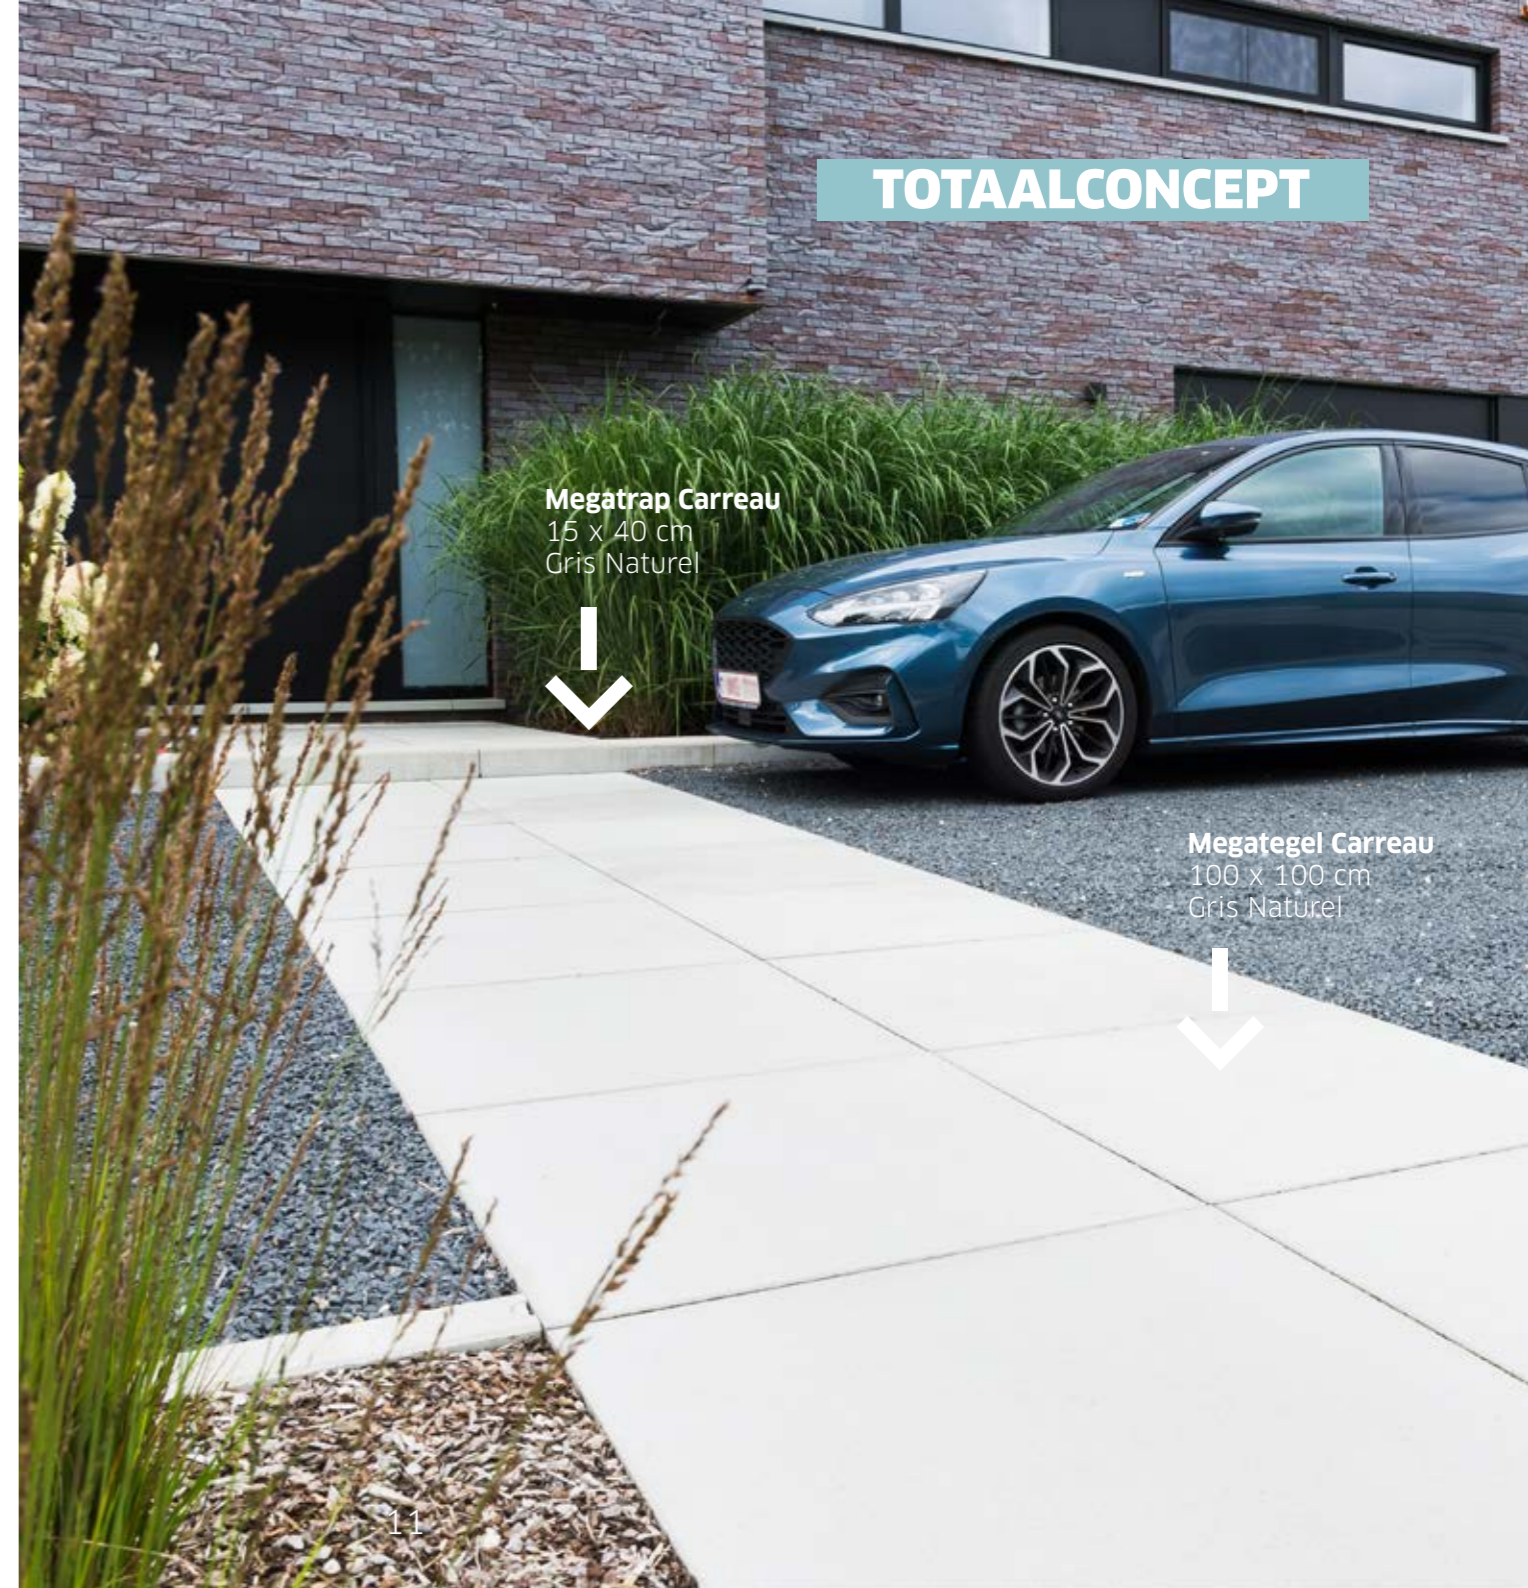

TOTAALCONCEPT