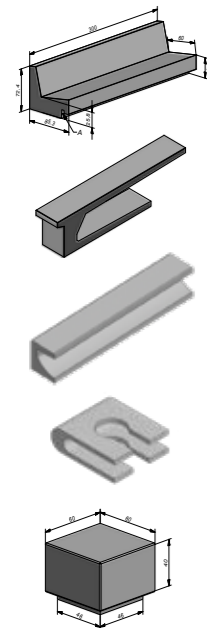

De technische kant

Zitelementen

	Grey Velvet	Cream Velvet
Lounge (lxbxh)		
300x72,4x85,3 cm	✓	✓
The Plank (lxbxh)		
295x50x75 cm	✓	✓
C-XL Bank (lxbxh)		
300x50x50 cm	✓ (*)	✓ (*)
C-3 Sit (lxbxh)		
154x130x48 cm	✓ (*)	✓ (*)
Bla bla Bloc (lxbxh)		
60x60x46 cm	✓	✓