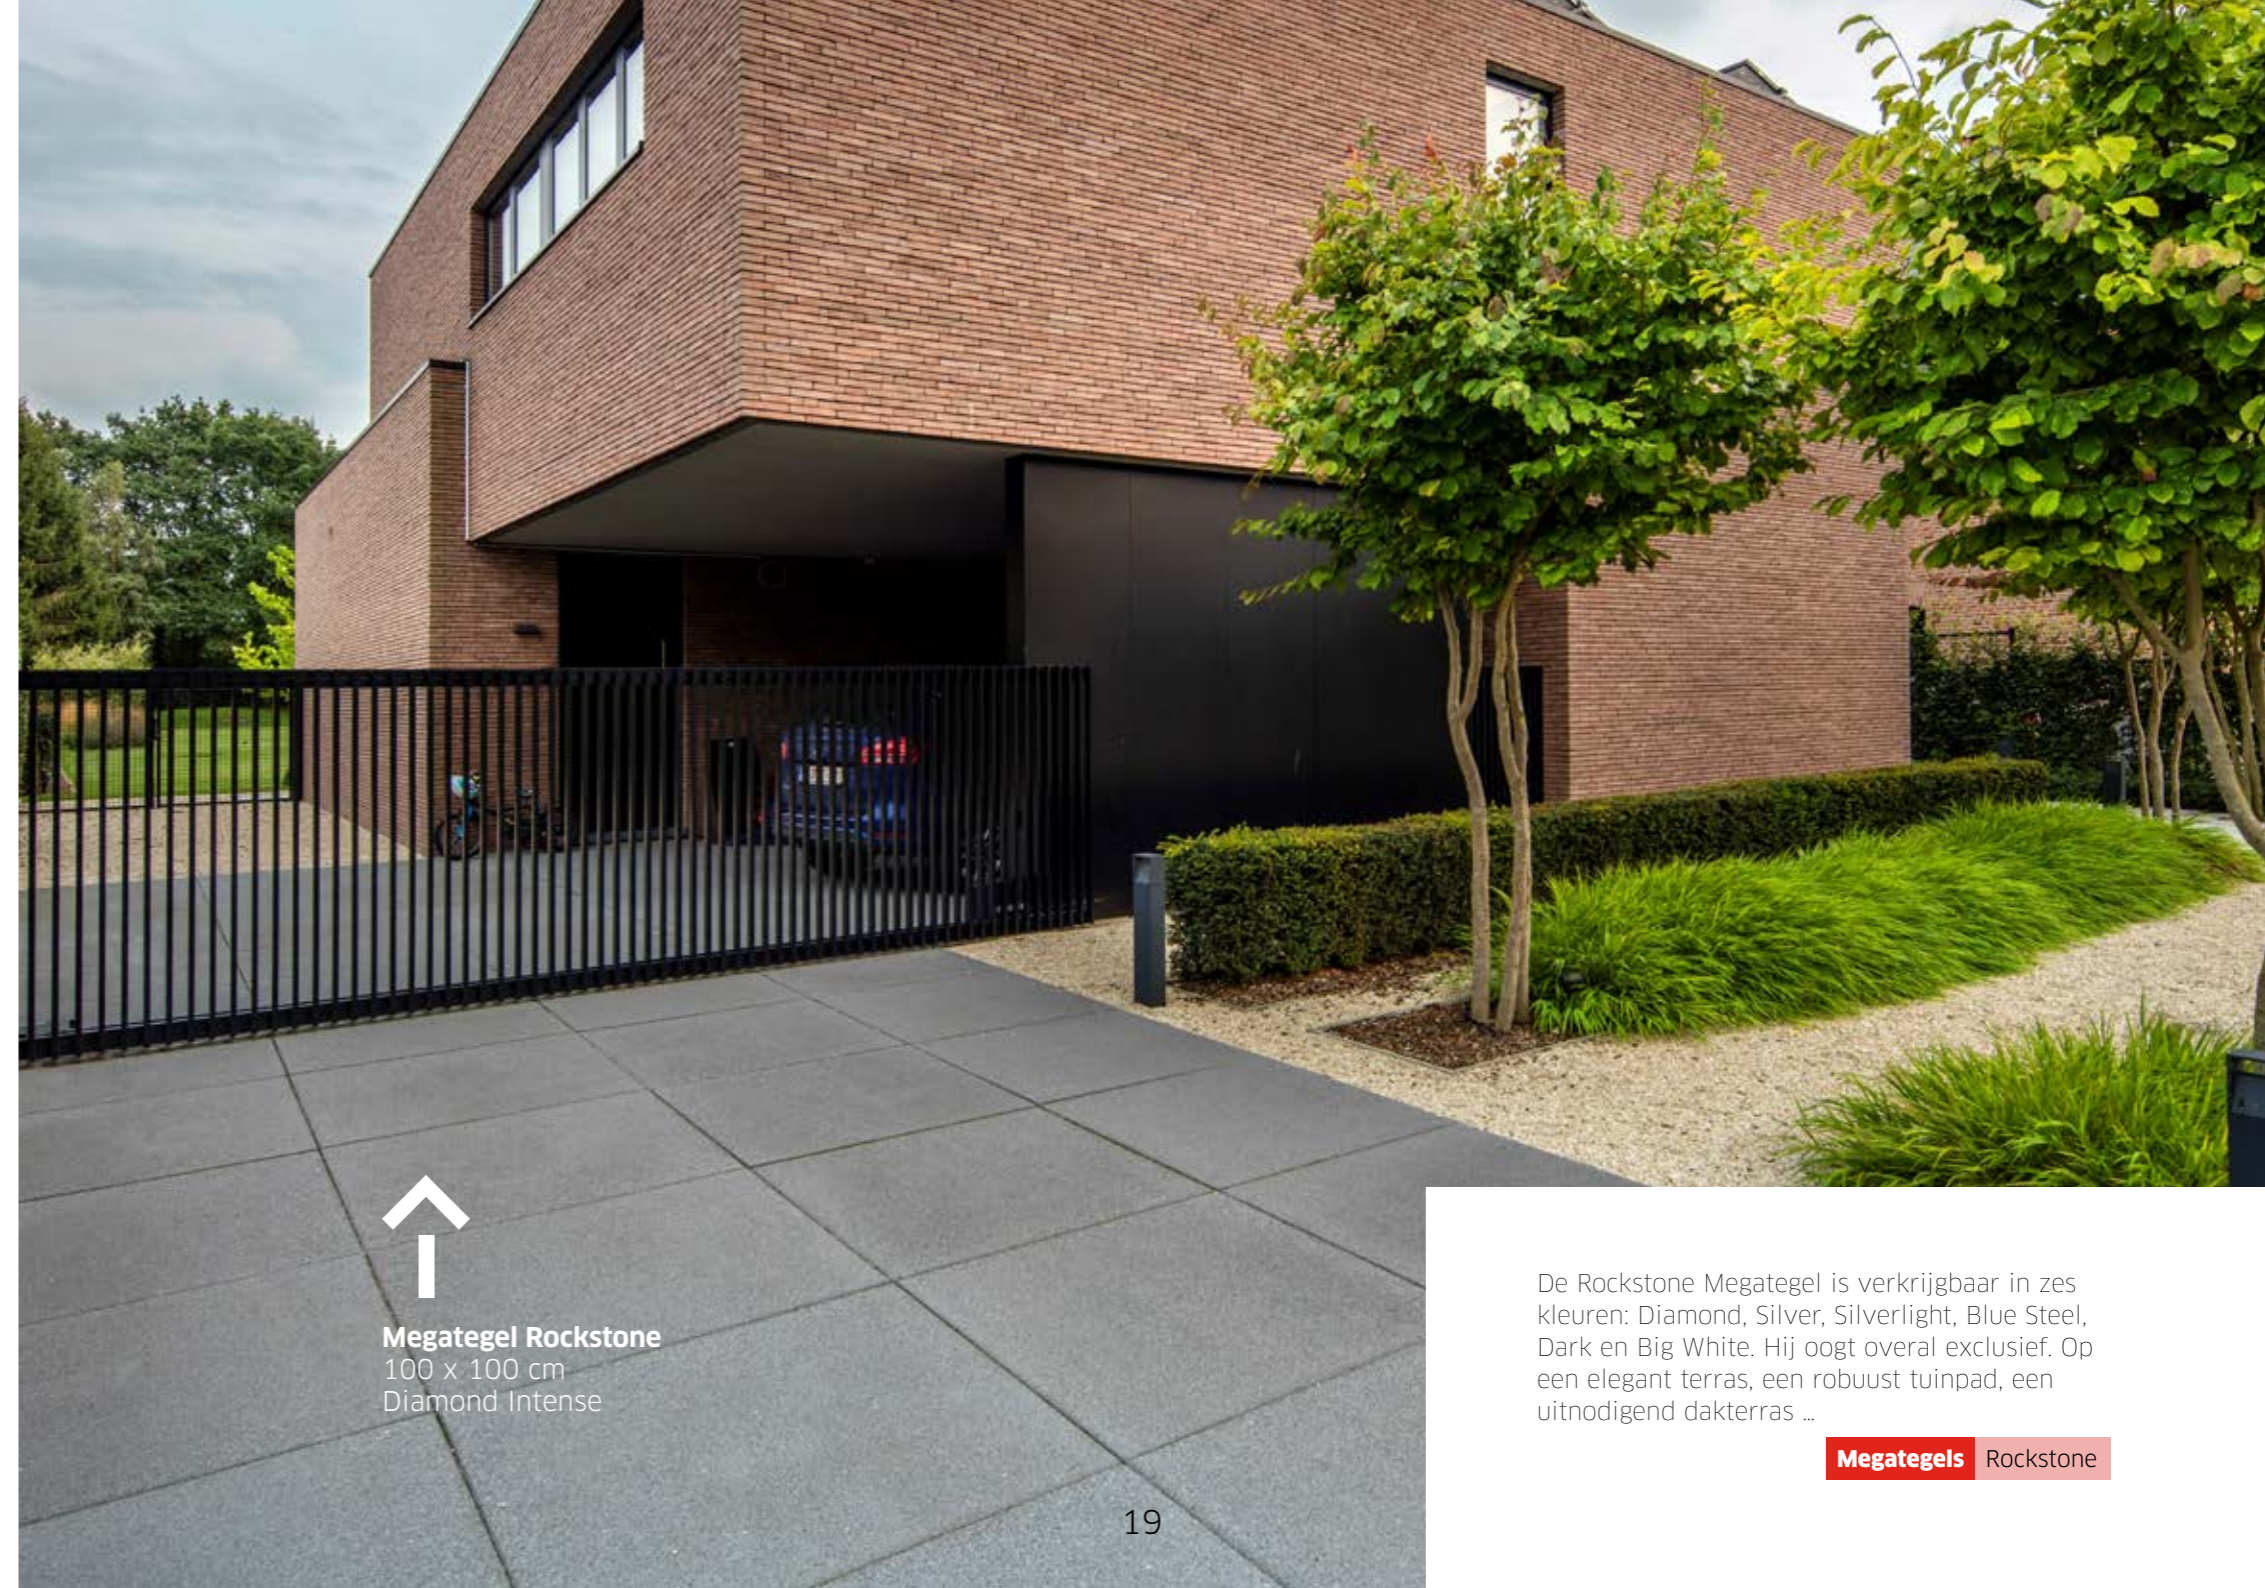

# Megategels **Rockstone**

Een ruw oppervlak dat glinstert: Rockstone is een schitterende steen. Dat komt door het gebruik van premium natuursteengranulaten. Die na een speciale uitwasbehandeling mooi aan het oppervlak komen. De Rockstone is langdurig kleurvast, bandensporen zijn er minder zichtbaar op, hij is slijtvast, gemakkelijk in onderhoud en bovendien zeer 'anti-slip'.

Een mooie compositie van Megategels Rockstone Dark en Rockstone-klinkers in een Blue Steel-tint. De royale tegels van 100 op 50 cm contrasteren mooi met de klinkers op de inrit en het voetpad. Het geheel oogt strak, elegant en is voldoende robuust om auto- en fietsverkeer én intensief speelplezier te torsen.

**Megategel Rockstone**  
100 x 100 cm  
Diamond Intense

De Rockstone Megategel is verkrijgbaar in zes kleuren: Diamond, Silver, Silverlight, Blue Steel, Dark en Big White. Hij oogt overal exclusief. Op een elegant terras, een robuust tuinpad, een uitnodigend dakterras ...

## Megatrap Rockstone

Een mooie trap tilt je tuin of terras een niveau hoger. Ideaal om niveauverschillen weg te werken of ... te creëren. Snel en eenvoudig geïntegreerd, blijft de Rockstone Megatrap decennialang een icoon in je tuin. Robuust of speels: de trap sluit altijd mooi aan bij de Rockstone **intense**-tegels.