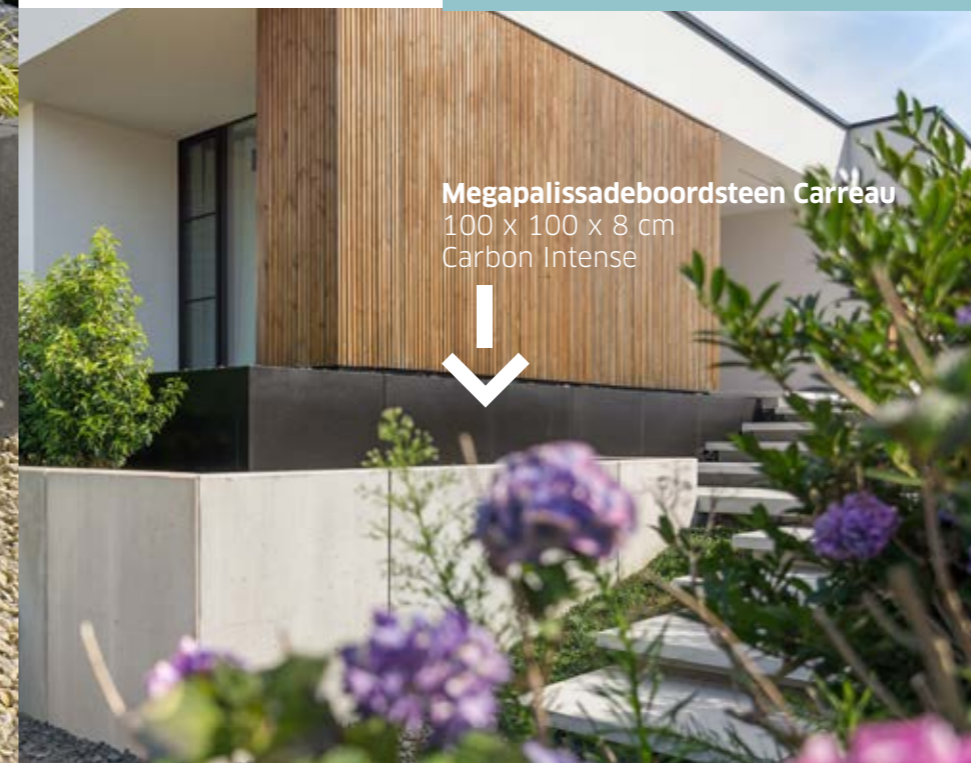

TOTAALCONCEPT

79

Afwerking Megapalissadeboordstenen