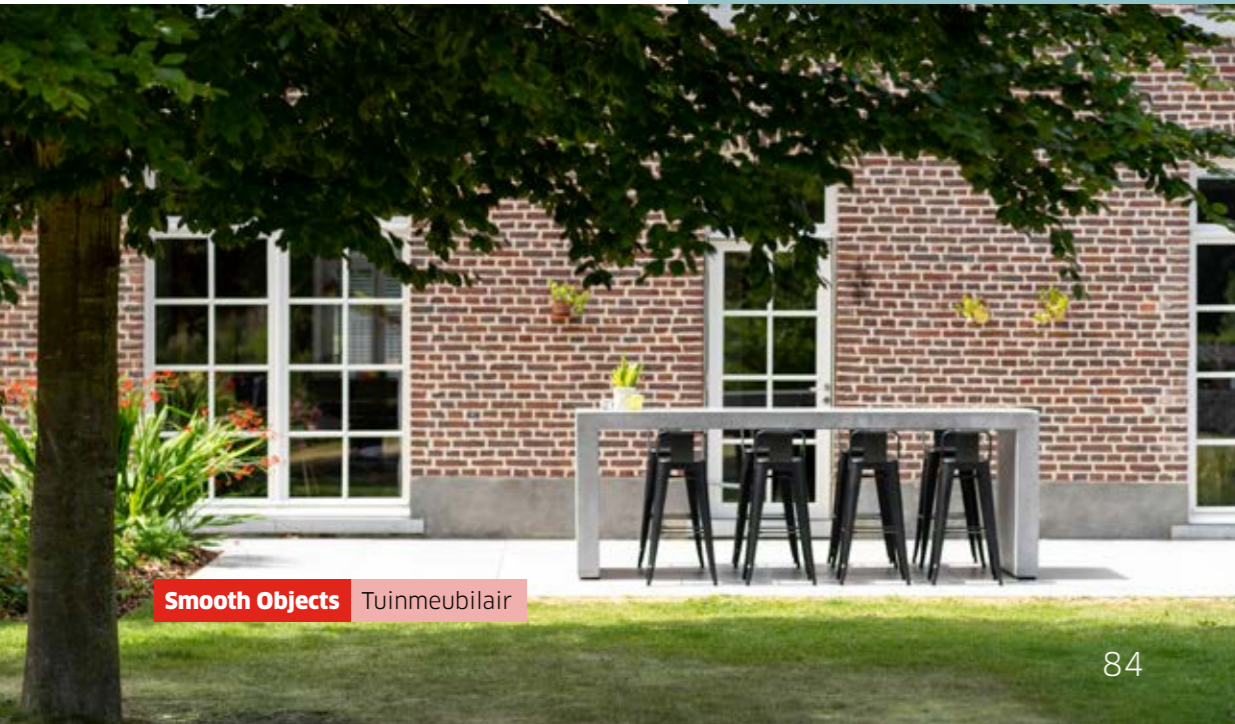

Totaalgamma

Smooth Objects halen binnencomfort naar buiten: dat bewijst dit totaalproject in de Maasvallei. De grootse Smooth tegels in Grey Velvet vormen niet alleen een mooie omkadering voor de waterpartij. Ze zijn ook het ideale draagvlak voor een Smooth Object Patio Table in dezelfde tint. Robuust en comfortabel tegelijk.

De Smooth Object Beam bakent af, doet dienst als extra zitelement én schenkt 's avonds optisch genot door de ingebouwde ledverlichting.

Je buitenruimte extra allure en comfort geven met Smooth Objects? Van zitelementen tot een creatie op maat van je wildste buitendroom? **Vraag de brochure van ons fluweelzachte Smooth-gamma aan.** Mail naar sales@stone-style.be

TOTAALCONCEPT

**Leefcomfort
in beton**