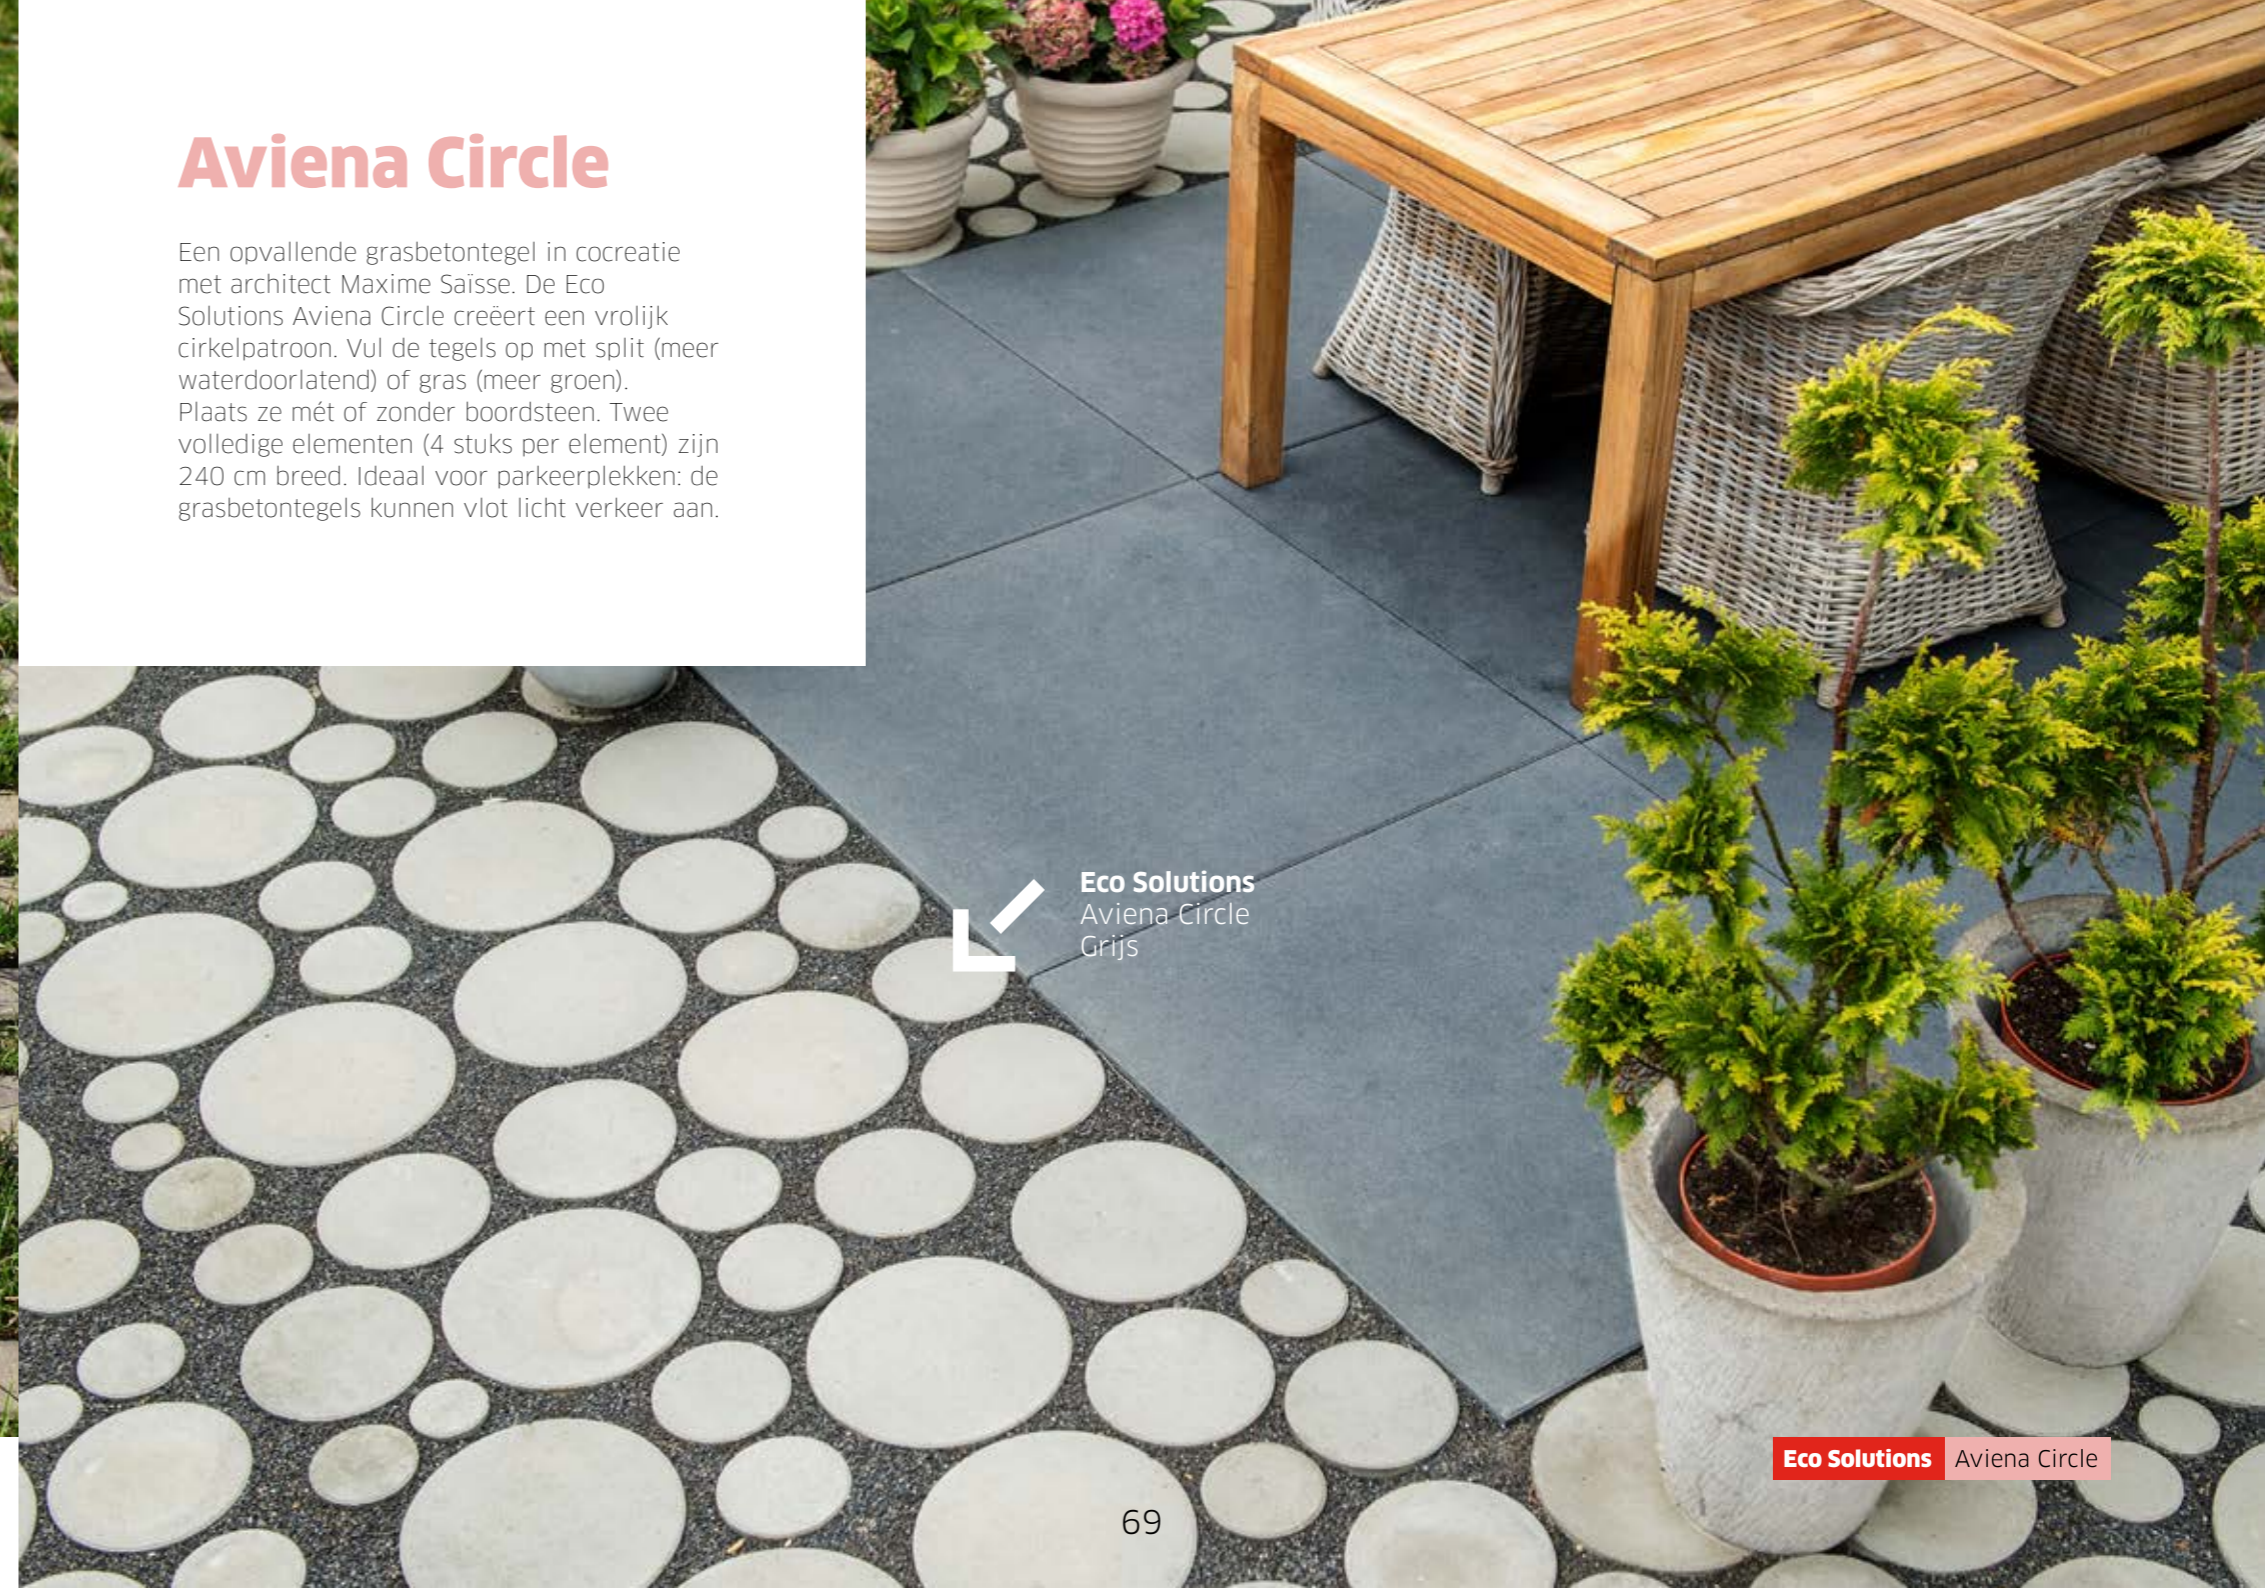

Eco Solutions
Aviena Circle
Grijs