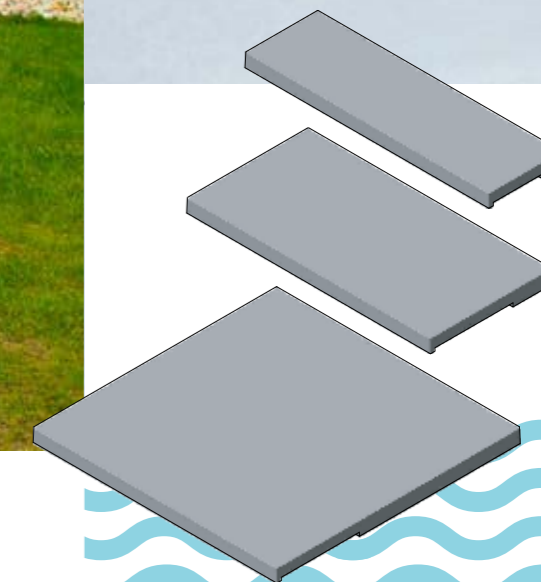

**Megategel Smooth**  
200 x 200 cm  
Grey Velvet

Megategels Smooth

22

**Zwembadrand Smooth**  
100 x 100 x 6 cm  
Grey Velvet

### Zwembadranden

Een tegel met overhangende neus en perfect egaal oppervlak. Ideaal voor zwembaden. Met een vloerwisser verwijder je vlot het water. De discrete hellingsgraad, die je bij plaatsing voorziet, laat overtollig water wegstromen.