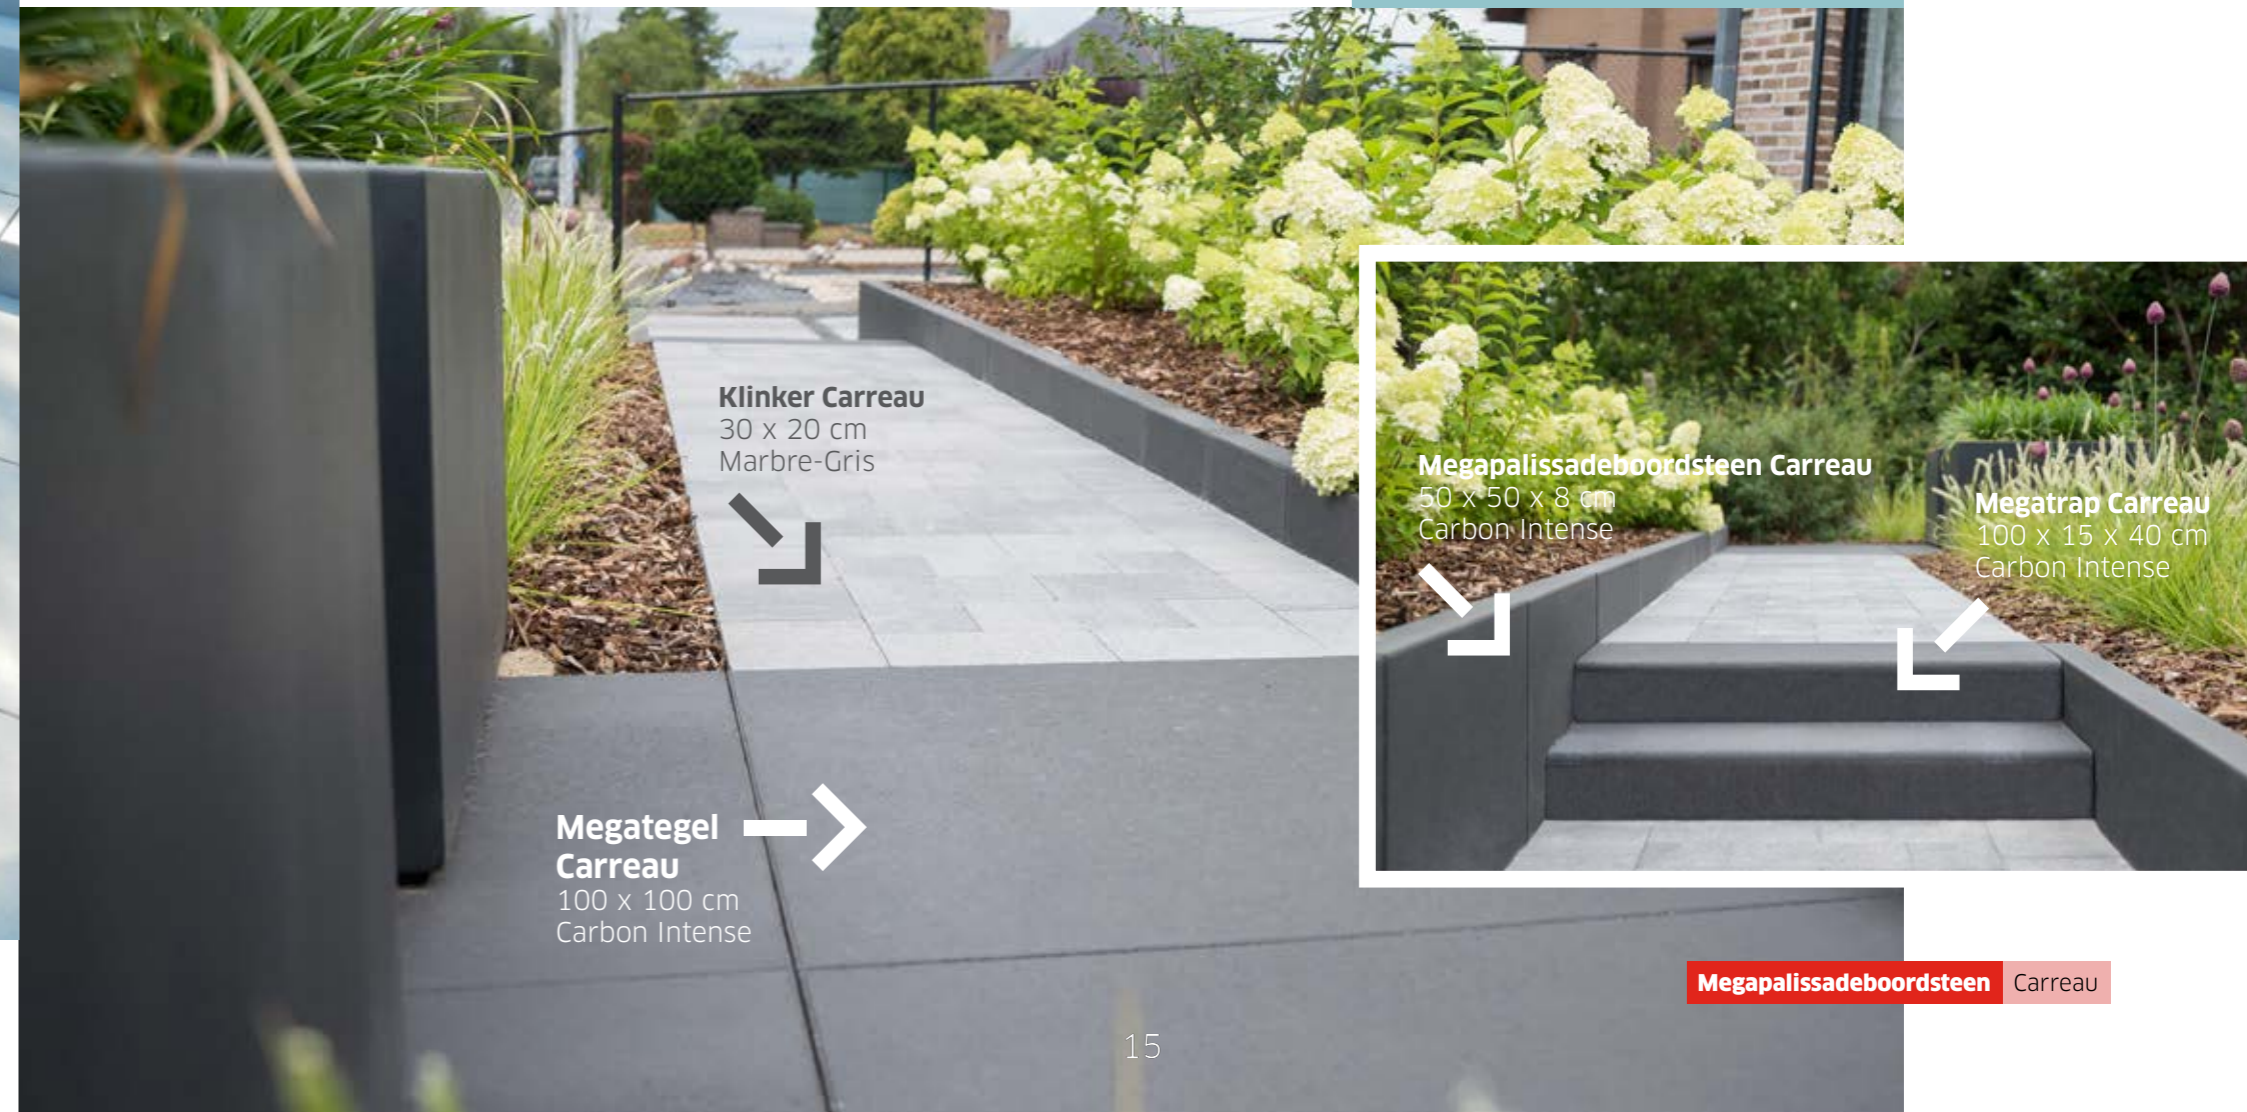

# Megapalissadeboordsteen

De Megapalissadeboordsteen is ideaal om vakken te integreren in een grotere oppervlakte. Zo krijgen planten ook de ruimte die ze verdienen. Daarnaast overbrugt de Megapalissadeboordsteen moeiteloos hoogteverschillen. Je combineert ze bovendien makkelijk met de andere producten van ons gamma én... je plaatst ze vlot.

## TOTAALCONCEPT

↙  
**Klinker Carreau**  
30 x 20 cm  
Marbre-Gris

→  
**Megategel Carreau**  
100 x 100 cm  
Carbon Intense

↖  
**Megapalissadeboordsteen Carreau**  
50 x 50 x 8 cm  
Carbon Intense

↘  
**Megatrap Carreau**  
100 x 15 x 40 cm  
Carbon Intense

Megapalissadeboordsteen Carreau

# Megategels **Rockstone**

Een ruw oppervlak dat glinstert: Rockstone is een schitterende steen. Dat komt door het gebruik van premium natuursteengranulaten. Die na een speciale uitwasbehandeling mooi aan het oppervlak komen. De Rockstone is langdurig kleurvast, bandensporen zijn er minder zichtbaar op, hij is slijtvast, gemakkelijk in onderhoud en bovendien zeer 'anti-slip'.