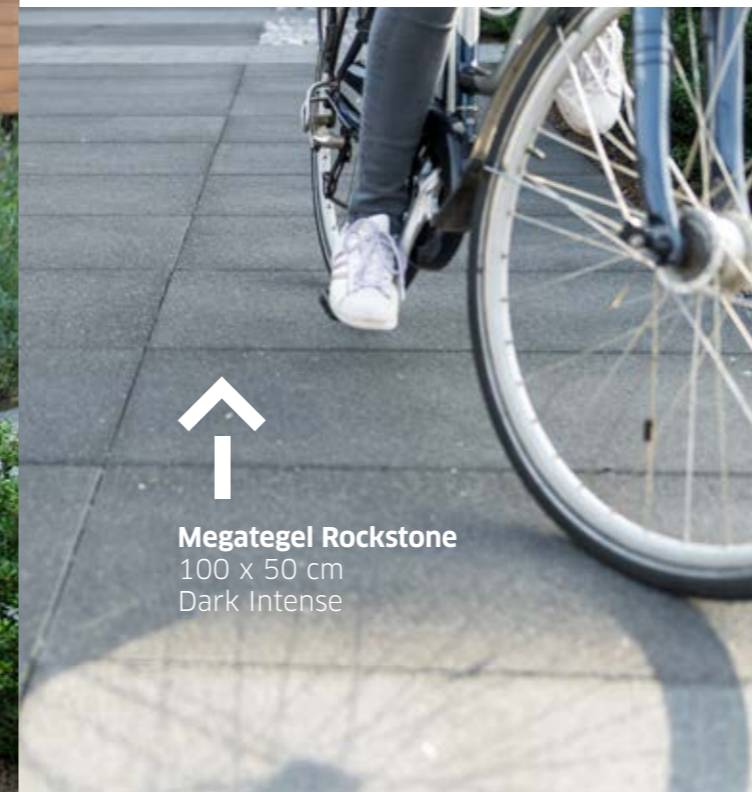

Megategels Rockstone

**Een ruwe
diamant**