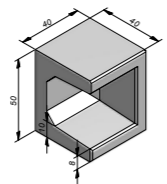

De technische kant

L-element

	GRIJS	ZWART
CLASSIC		
L-element (H x voetbreedte x L)		
TYPE 40 - LENGTE 40 CM		
30x20x40 cm	✓	
40x40x40 cm	✓	✓
50x40x40 cm	✓	✓
60x40x40 cm	✓	✓
80x40x40 cm	✓	✓
100x50x40 cm	✓	✓
TYPE 50 - LENGTE 50 CM		
40x30x50 cm	✓	✓
50x30x50 cm	✓	✓
60x40x50 cm	✓	✓
80x50x50 cm	✓	✓
100x50x50 cm	✓	✓
L-hoekelement (H x voetbreedte x L)		
TYPE 40 - LENGTE 40 CM		
30x20x40 cm	✓	
40x40x40 cm	✓	✓
50x40x40 cm	✓	✓
60x40x40 cm	✓	✓
80x40x40 cm	✓	✓
100x40x40 cm	✓	✓
TYPE 50 - LENGTE 50 CM		
40x30x30 cm	✓	✓
50x30x30 cm	✓	✓
60x40x40 cm	✓	✓
80x50x50 cm	✓	✓
100x50x50 cm	✓	✓

Deze kleuren kunnen afwijken van de werkelijkheid

U-element

	GRIJS	ZWART
CLASSIC		
U-element (H x voetbreedte x L)		
TYPE 40 - LENGTE 40 CM		
50x40x40 cm	✓	✓
U-hoekelement (H x voetbreedte x L)		
TYPE 40 - LENGTE 40 CM		
Hoek 50x40x40 cm	✓	✓

L-element Smooth

	GREY VELVET	CREAM VELVET
Smooth L-element		
400x120x80 cm	✓	✓
400x80x60 cm	✓	✓
300x120x80 cm	✓	✓
300x80x60 cm	✓	✓
200x120x80 cm	✓	✓
200x80x60 cm	✓	✓
100x120x80 cm	✓	✓
100x80x60 cm	✓	✓

Deze kleuren kunnen afwijken van de werkelijkheid