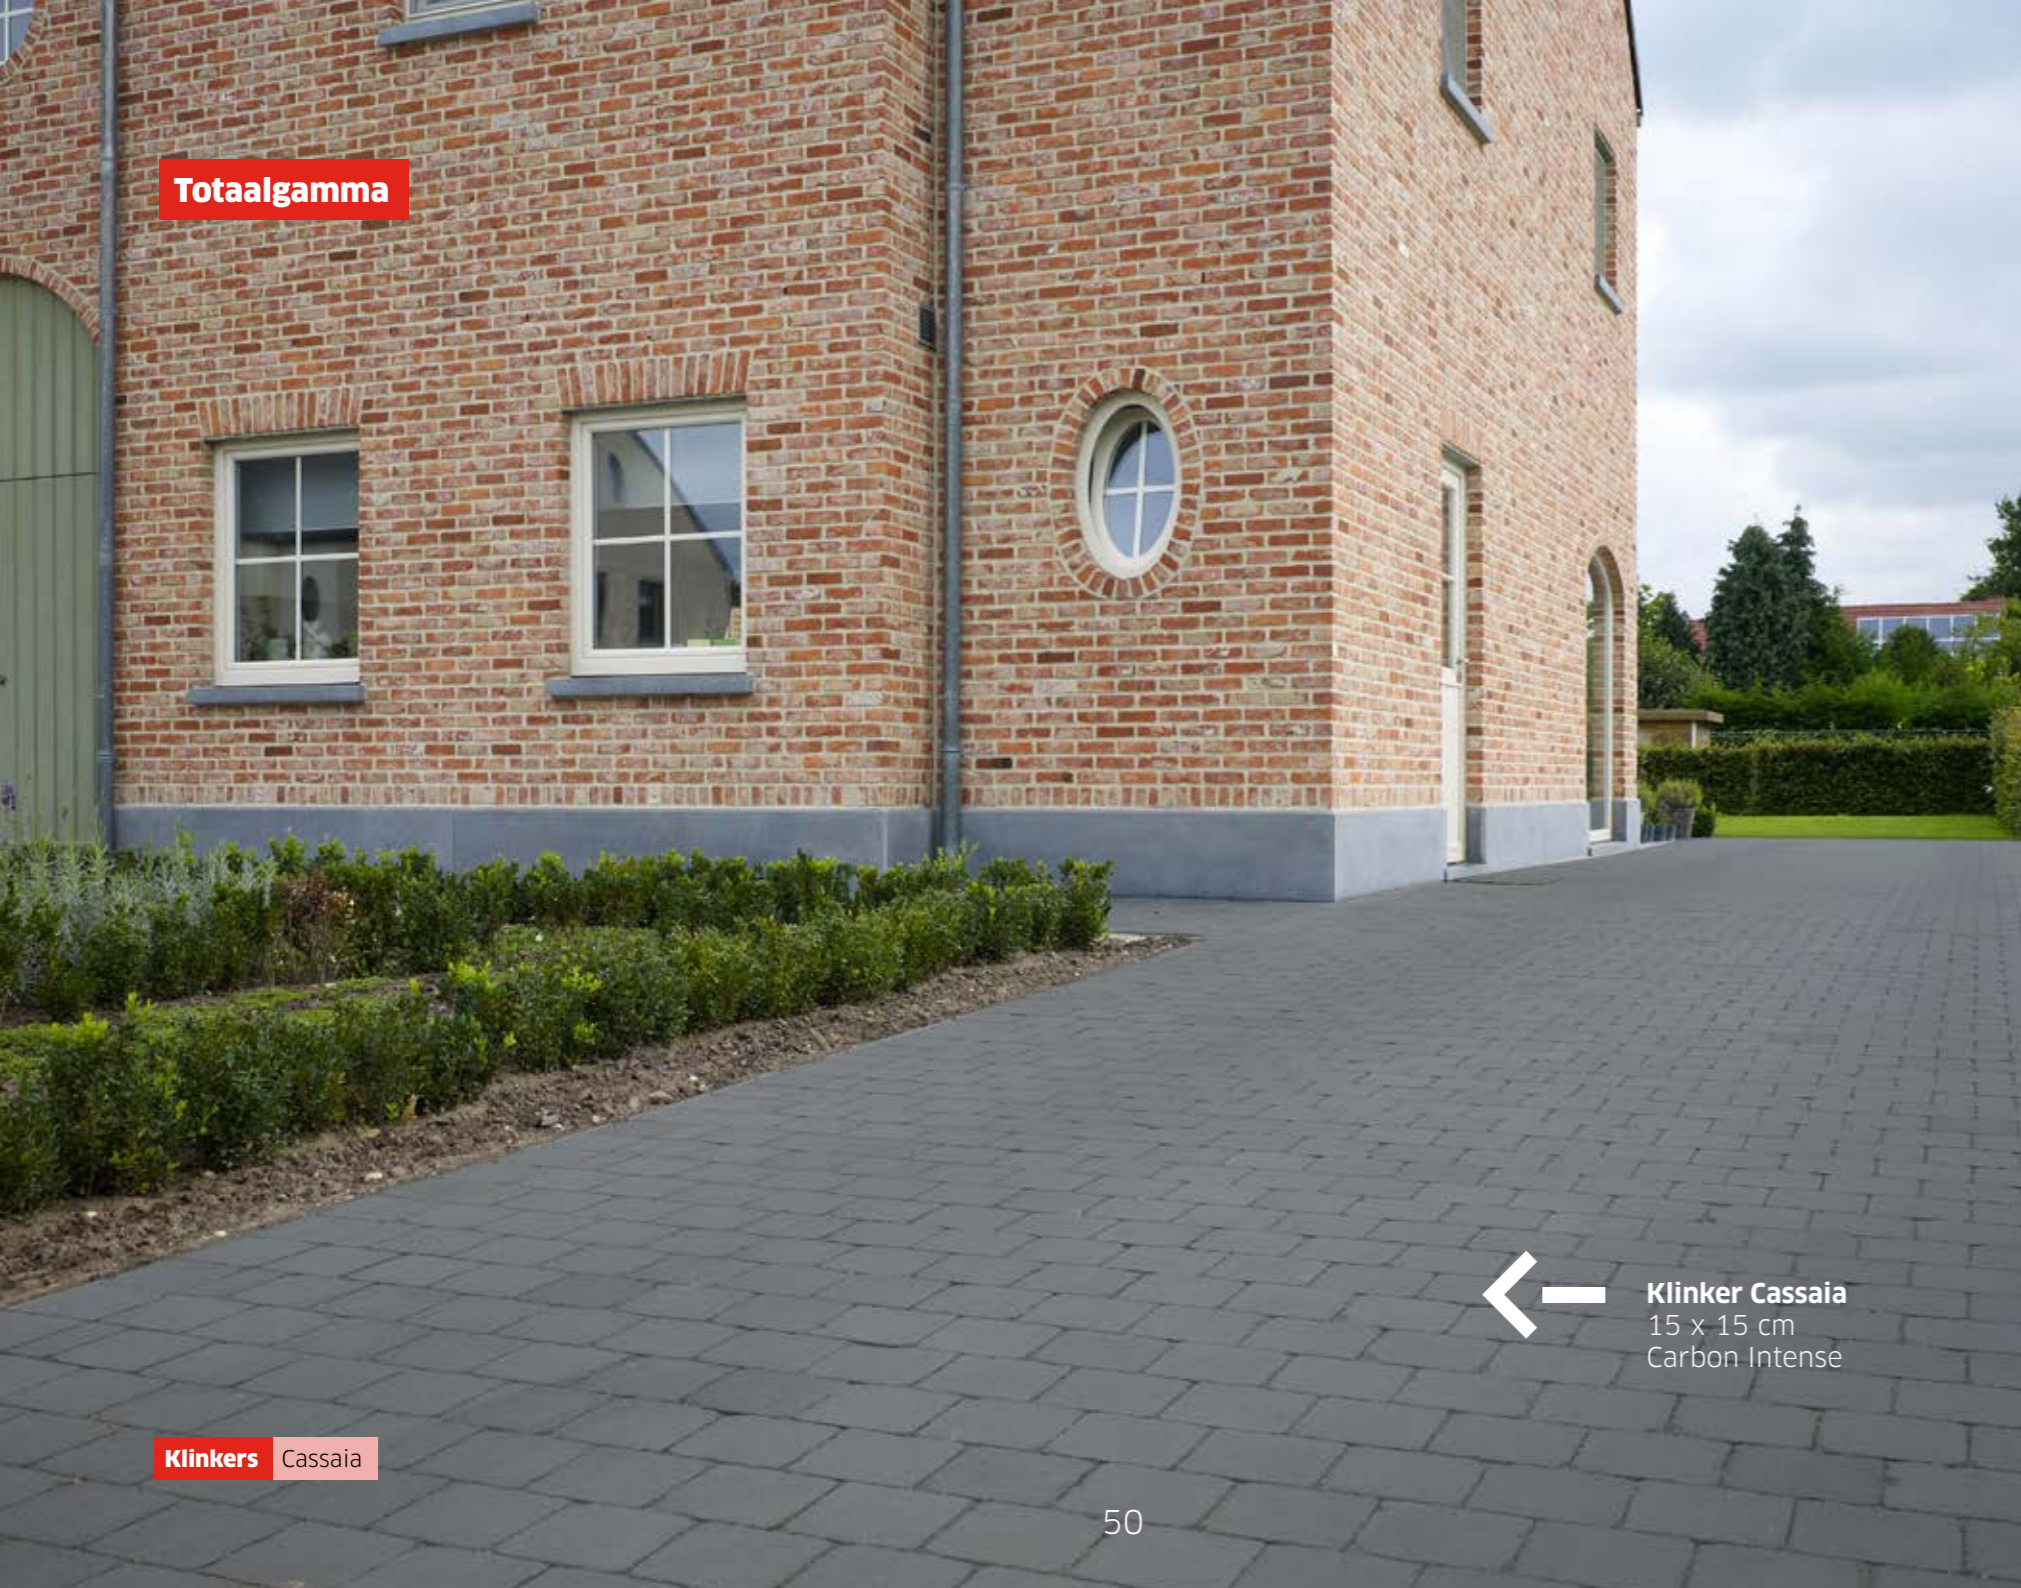

Liever wat zachter? Nuance met zijn grijs-beige tinten sluit mooi aan bij landelijke huizen of moderne gevels met beige stenen.

**Klinker Carreau**  
20 x 5 cm  
Terre Cuite Intense

**Klinker Carreau**  
20 x 5 cm  
Terre Cuite Intense