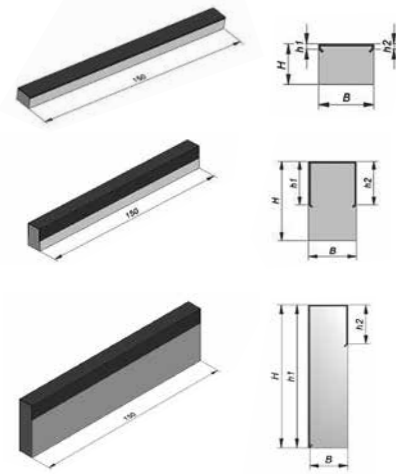

# Boordsteen Betinoc

Afmeting TOTAAL L x H x B cm	Afmeting STAAL h1 x B x h2 cm
<b>BOORDSTEEN BETINOC B1 INOX OF CORTENSTAAL</b>	
150x8x5,5 cm	1x5,5x1 cm
<b>BOORDSTEEN BETINOC B2 INOX OF CORTENSTAAL</b>	
150x20x5,5 cm	5,5x5,5x5,5 cm
<b>BOORDSTEEN BETINOC B3 INOX OF CORTENSTAAL</b>	
150x20x5,5 cm	20x5,5x5,5 cm
150x30x5,5 cm	30x5,5x5,5 cm
150x40x5,5 cm	40x5,5x5,5 cm