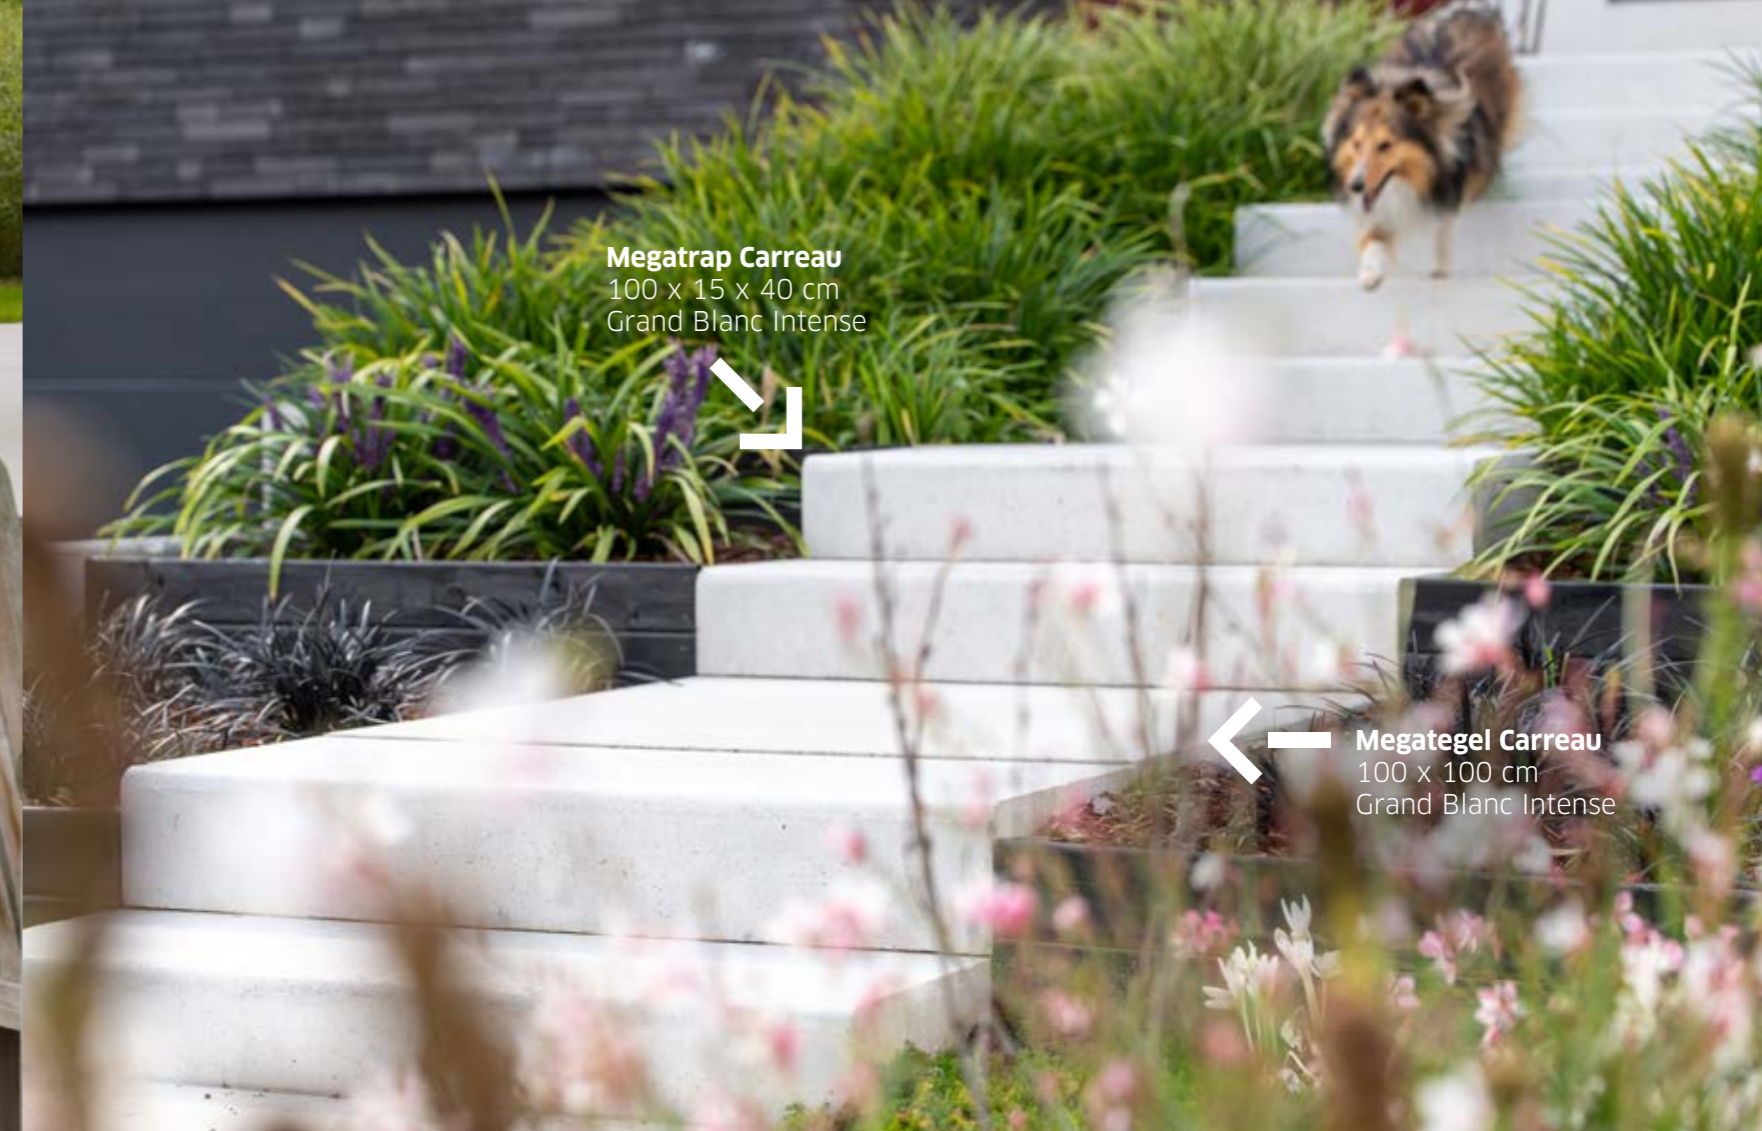

Megatrap Carreau
100 x 15 x 40 cm
Grand Blanc Intense

Megategel Carreau
100 x 100 cm
Grand Blanc Intense

TOTAALCONCEPT

Hoe mooi een Megatrap uit de Carreau-collectie kan zijn? Dat bewijst deze Megatrap **Carreau** in Gris Naturel. In combinatie met de Carreau Megategels, klinkers en boordstenen in dezelfde tint ontstaat een harmonieus geheel. Een stijlvol statement voor elke tuin en elk terras. De trap is snel te plaatsen. De afgeronde rand verhoogt de veiligheid en begaanbaarheid.