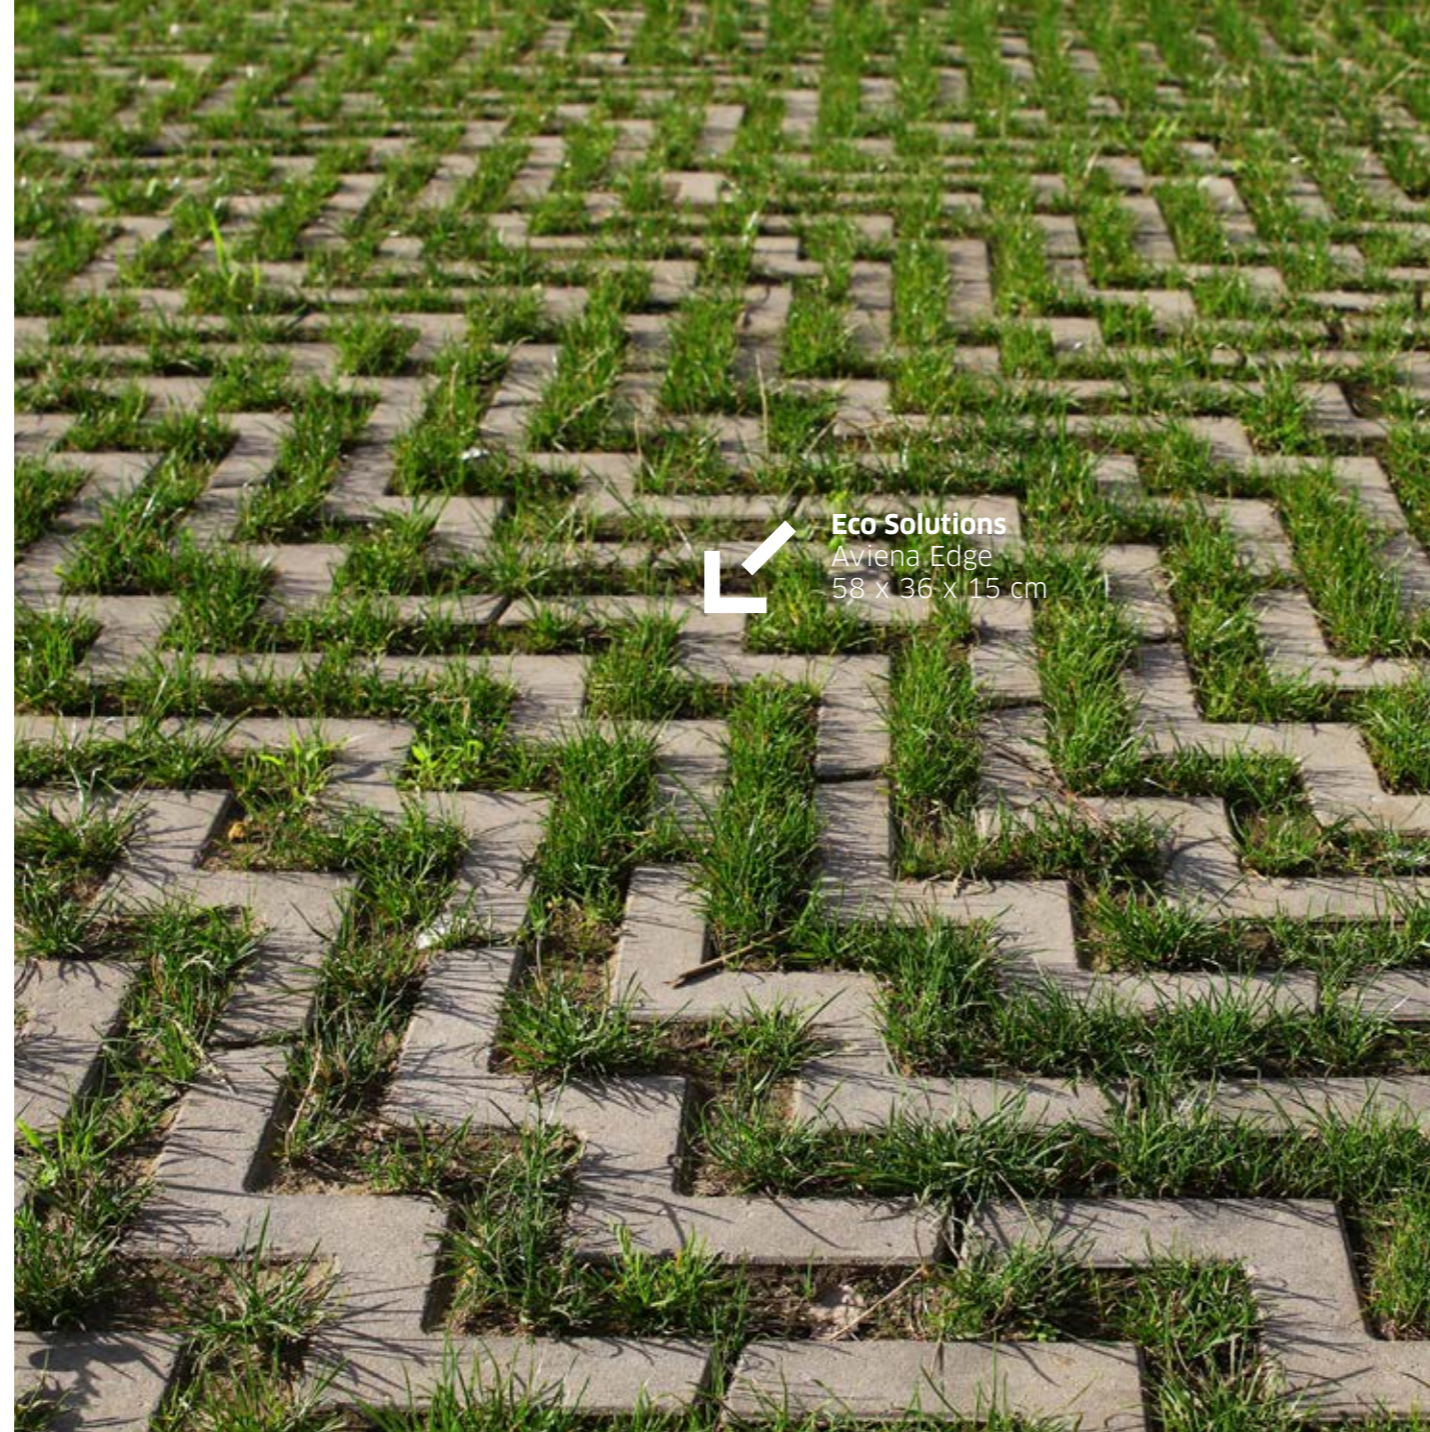

# Aviena Straight

De Aviena Straight is een strakke, rechte waterpasserende tegel. In combinatie met de Aviena Wave maak je creatieve patronen.

# Aviena Wave

De Aviena Wave bestaat uit 2 modellen die samen een golfmotief vormen. Dit zorgt voor een extra visuele impuls.

**Totaalgamma**

## Aviena Edge

Deze esthetische waterdoorlatende steen in W-vorm werd voor het eerst gemaakt in opdracht van Werchter Park. De vele strakke hoeken geven een opvallend visueel effect.

**Eco Solutions**  
Aviena Edge  
58 x 36 x 15 cm