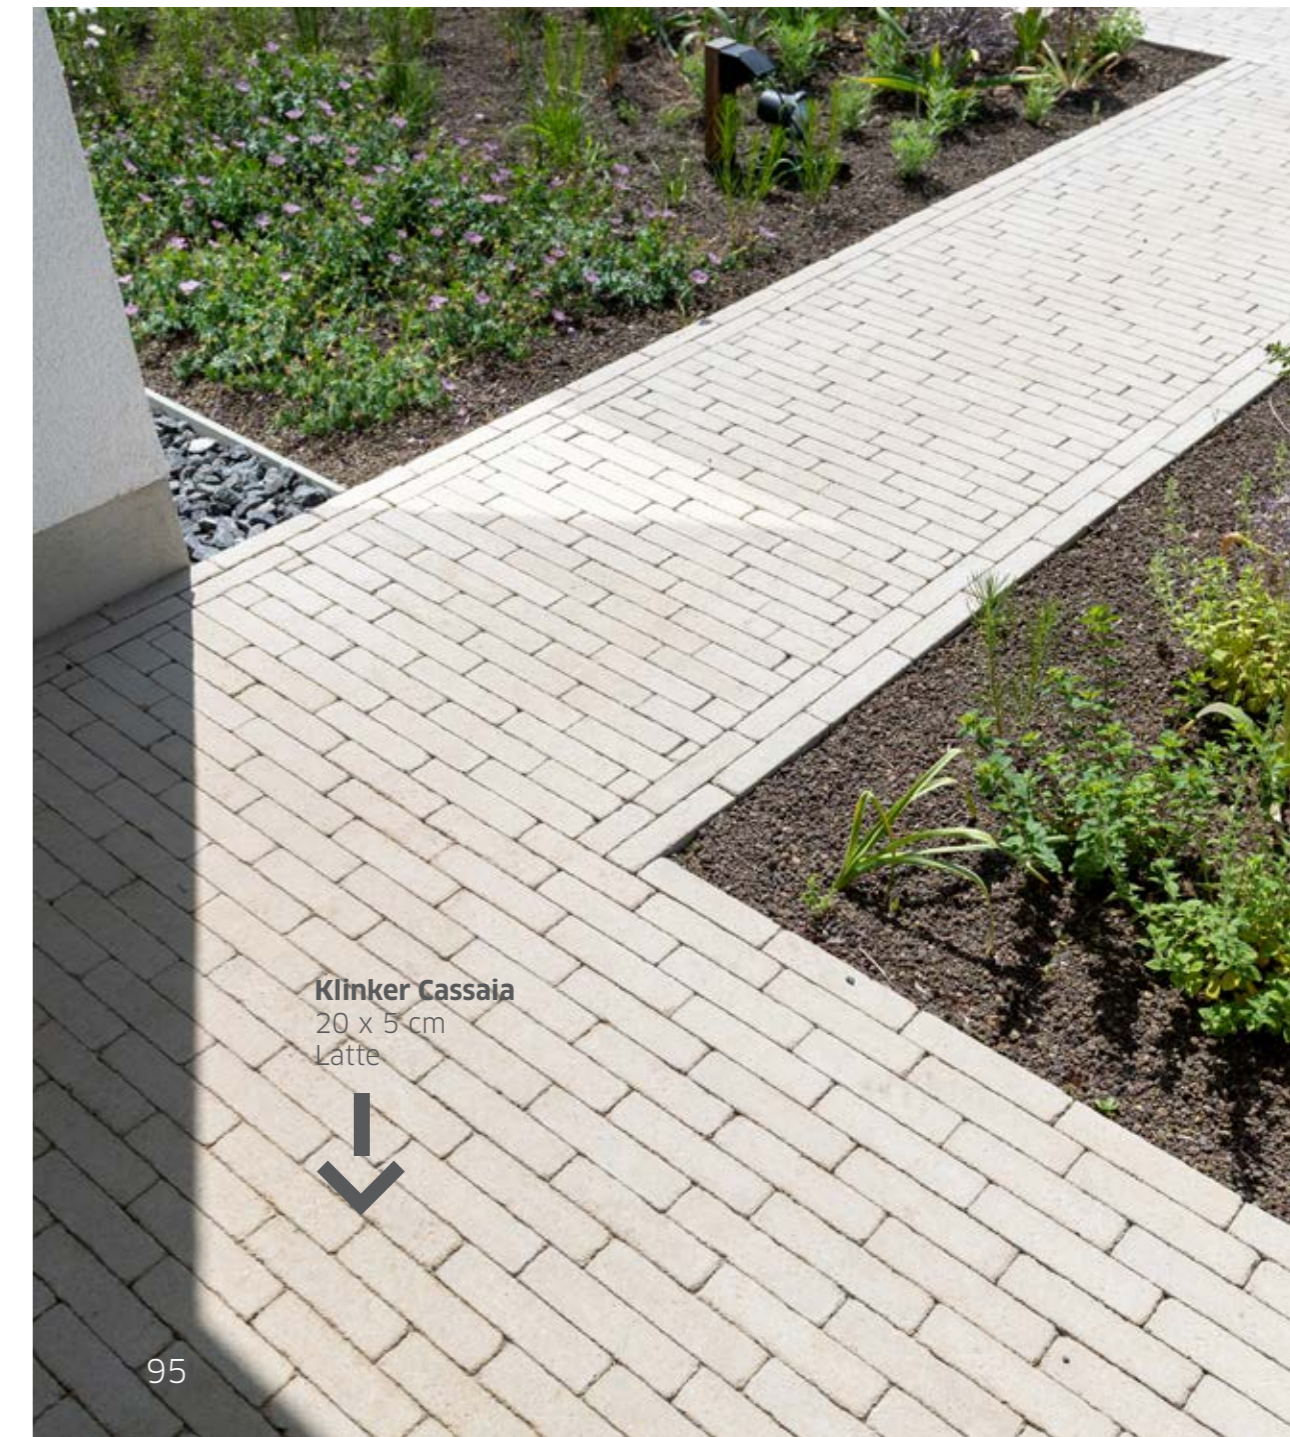

# Classic

	geschikt voor inrit	GRIJS	ZWART
<b>KLINKERS</b>			
22x11x6 cm		✓	✓
22x11x7 cm		✓	✓

Deze kleuren kunnen afwijken van de werkelijkheid

Klinker Cassaia  
20 x 5 cm  
Latte

**De technische kant**