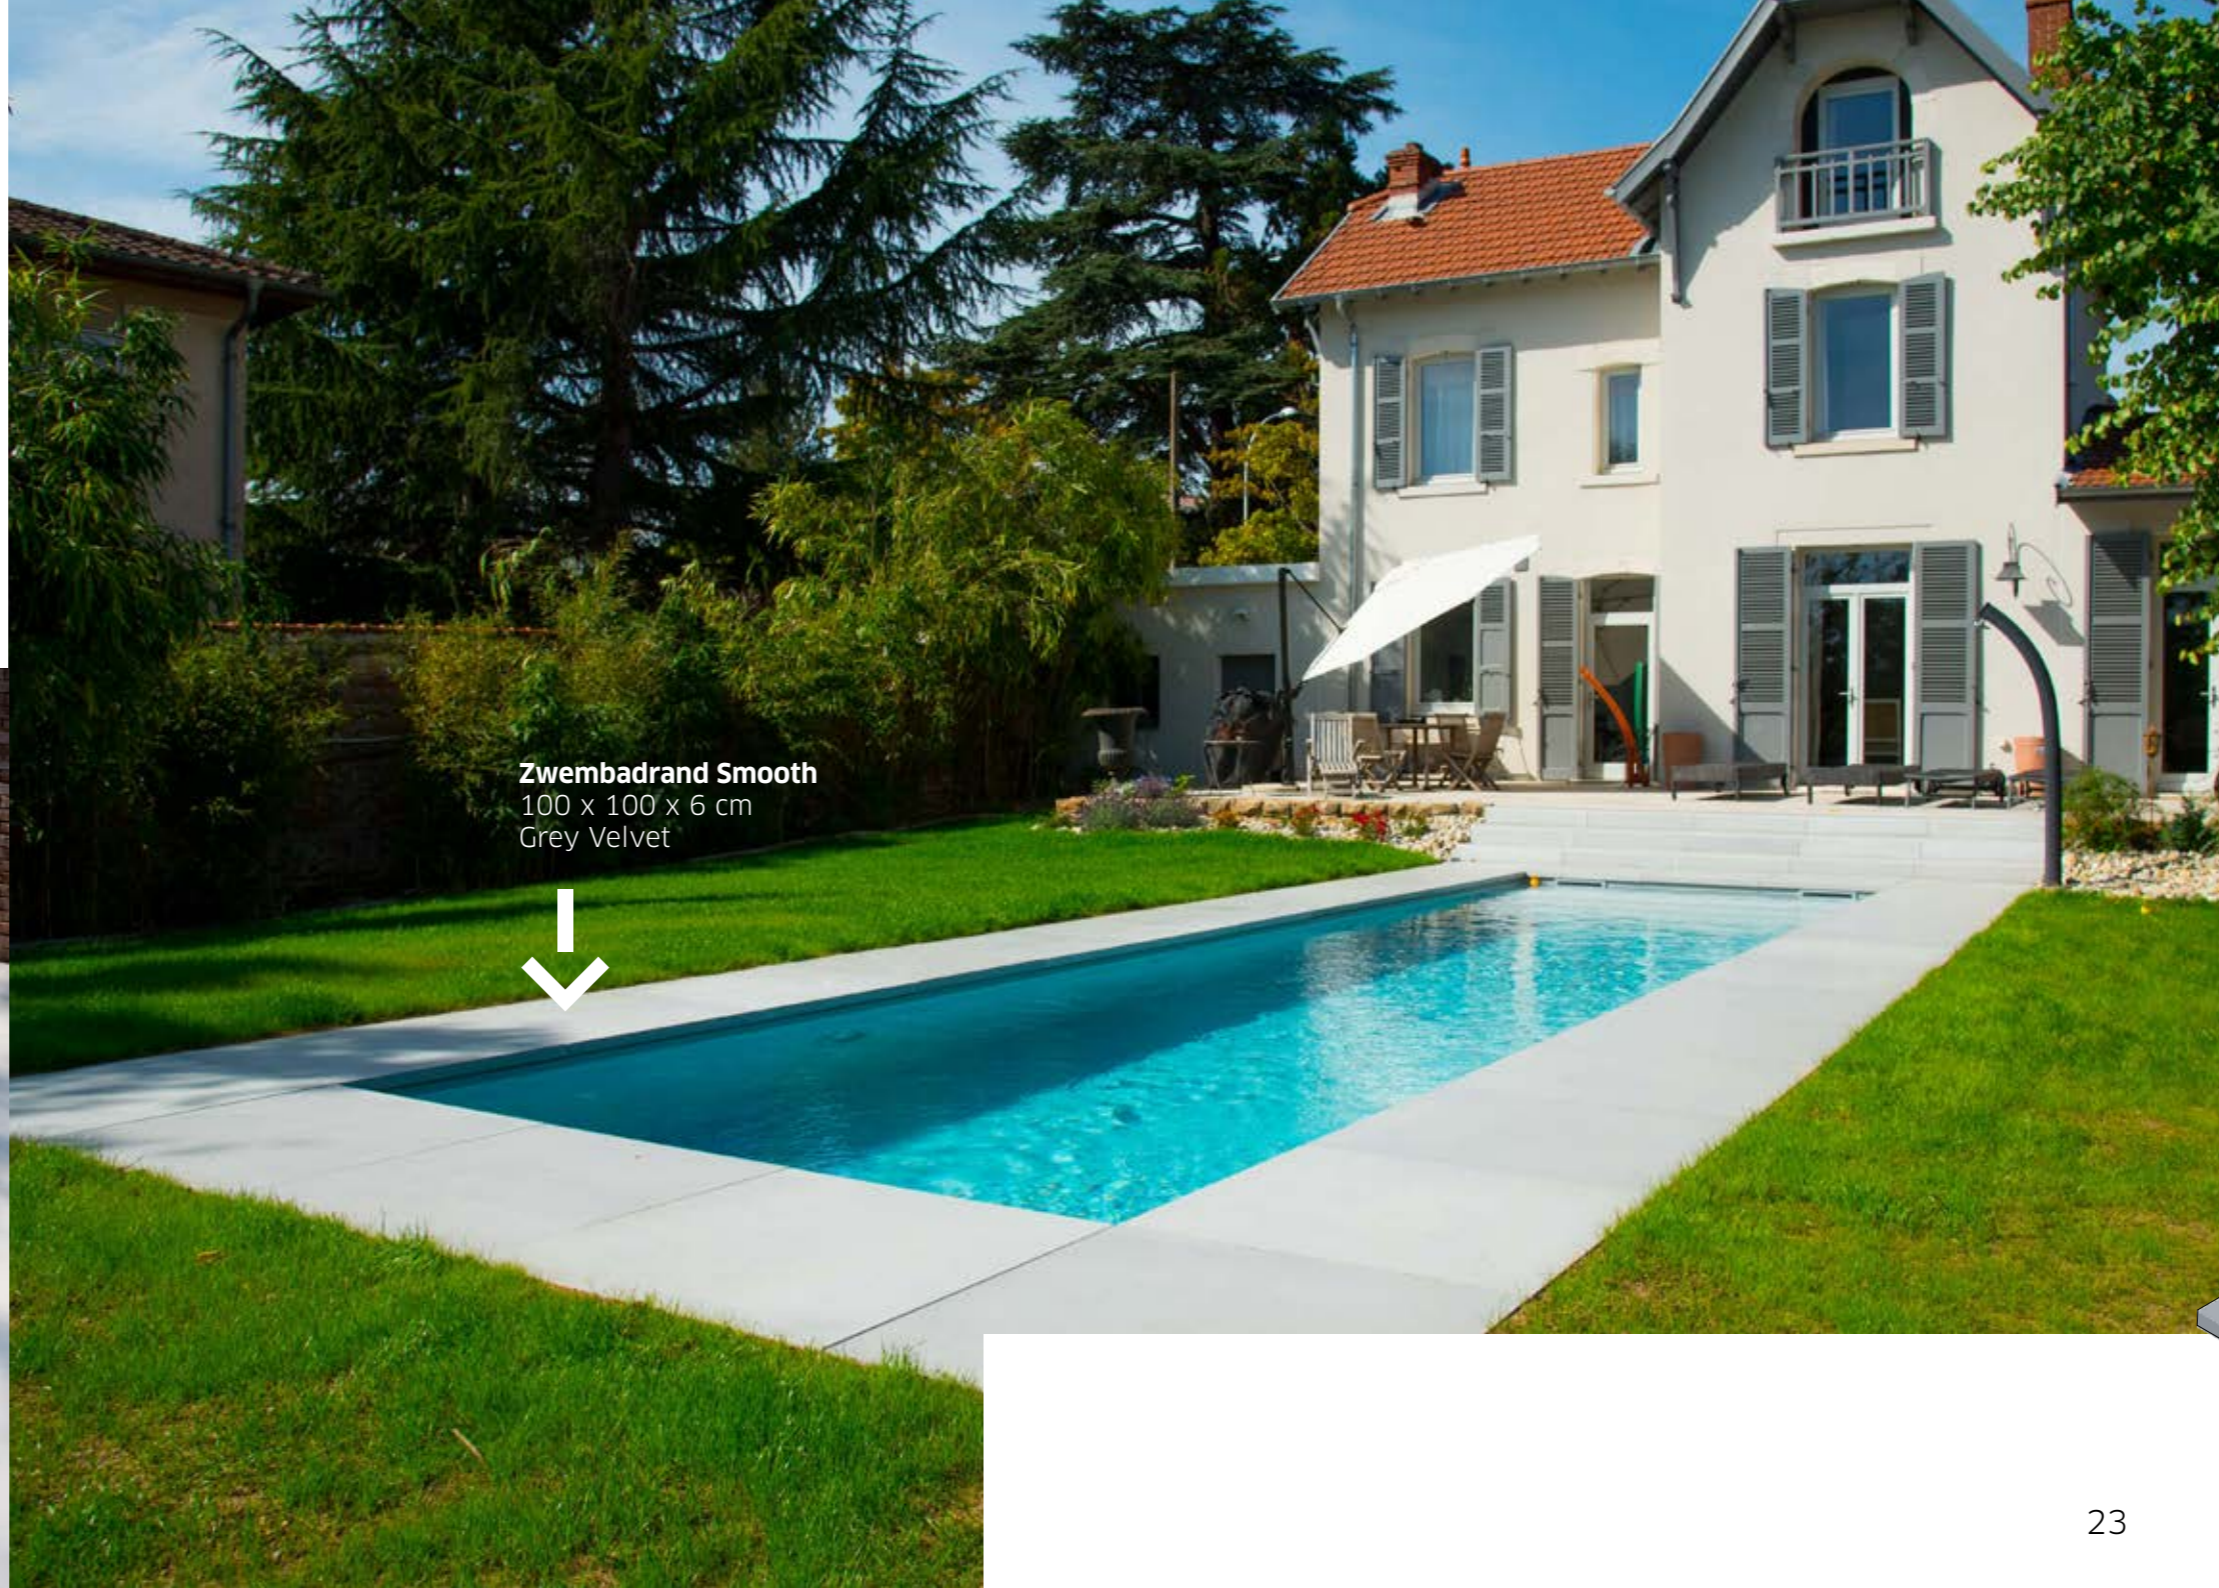

# Megategels Smooth

Streelzachte tegels met rijkelijke looks en royale afmetingen. Beton in zijn puurste vorm, heerlijk om met blote voeten op te lopen. De Smooth tegels 'leven'. Met de jaren krijgen ze subtiele kleurschakeringen en tonen ze hun ware aard. De tegels voelen zich perfect thuis in de buurt van waterpartijen.

**Megategel Smooth**  
200 x 200 cm  
Grey Velvet

Megategels Smooth

22

**Zwembadrand Smooth**  
100 x 100 x 6 cm  
Grey Velvet