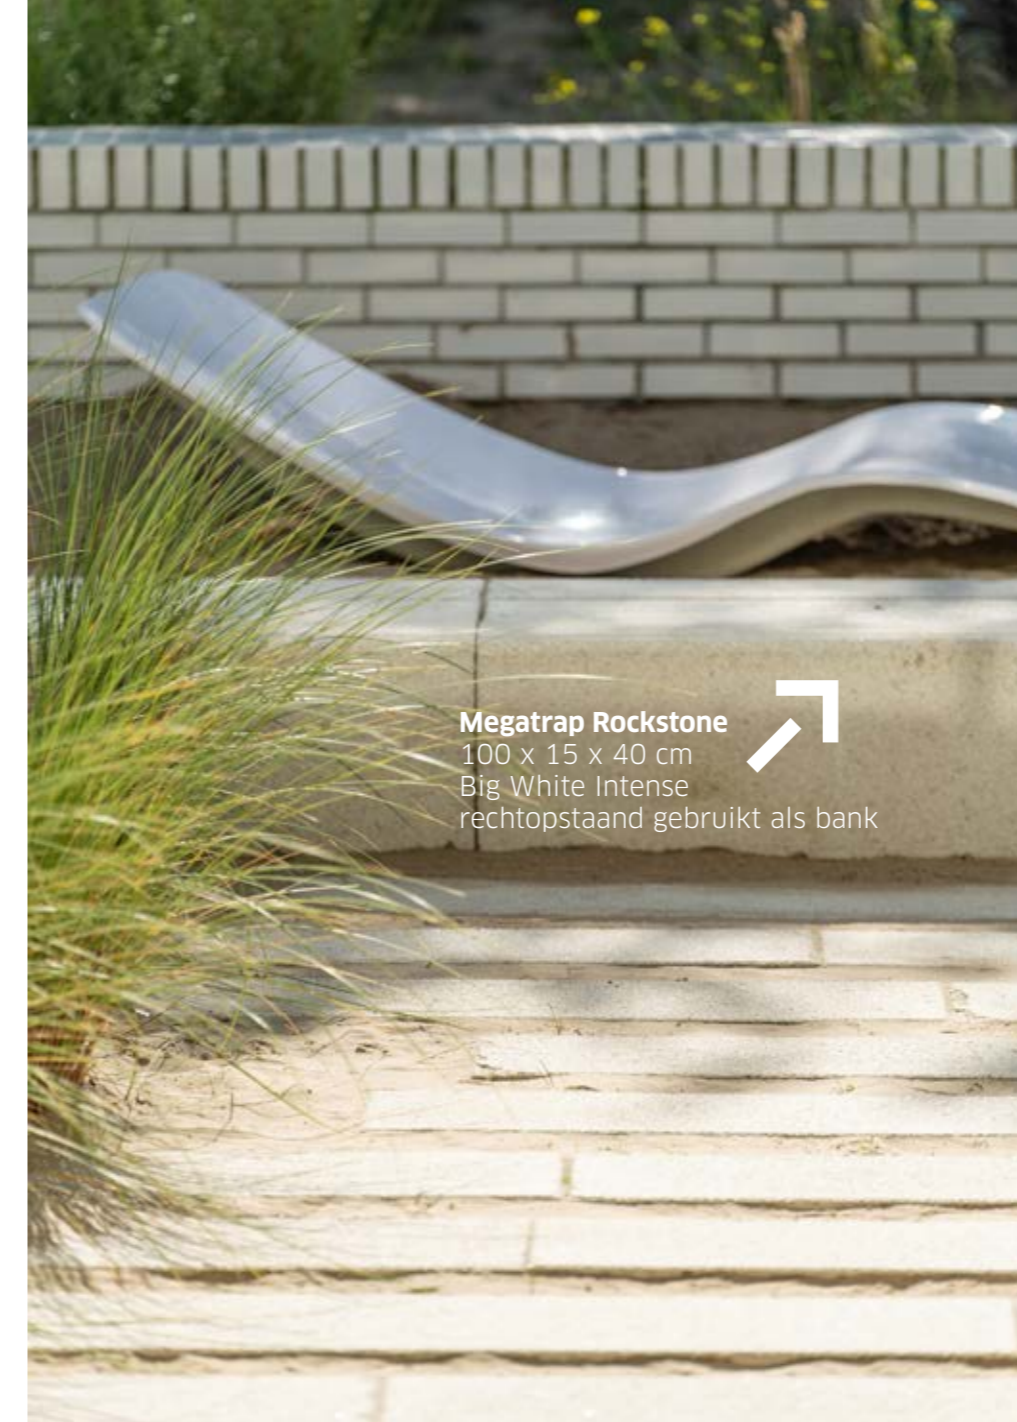

De technische kant

Afwerking

Trappen

(*) op dit product kan een langere levertermijn van toepassing zijn

	SILVER	SILVERLIGHT	BLUE STEEL	DIAMOND	DARK	BIG WHITE
ROCKSTONE intense						
100x15x40 cm	✓	✓	✓	✓	✓	✓
50x15x40 cm	✓		✓	✓	✓	

	intense	intense	intense		
	CARBON	TURF	GRAND BLANC	GRIS NATUREL	ARDUNA
CARREAU					
100x15x40 cm	✓	✓	✓	✓	✓
50x15x40 cm	✓			✓	✓

	BLUE VELVET	GREY VELVET	CREAM VELVET
SMOOTH			
100x15x40 cm	✓	✓	✓
40x15x40 cm (hoekstuk)	✓ (*)	✓ (*)	✓ (*)
100x15x40 cm met led	✓	✓	✓

Deze kleuren kunnen afwijken van de werkelijkheid

Megatrap Rockstone
100 x 15 x 40 cm
Big White Intense
rechtopstaand gebruikt als bank