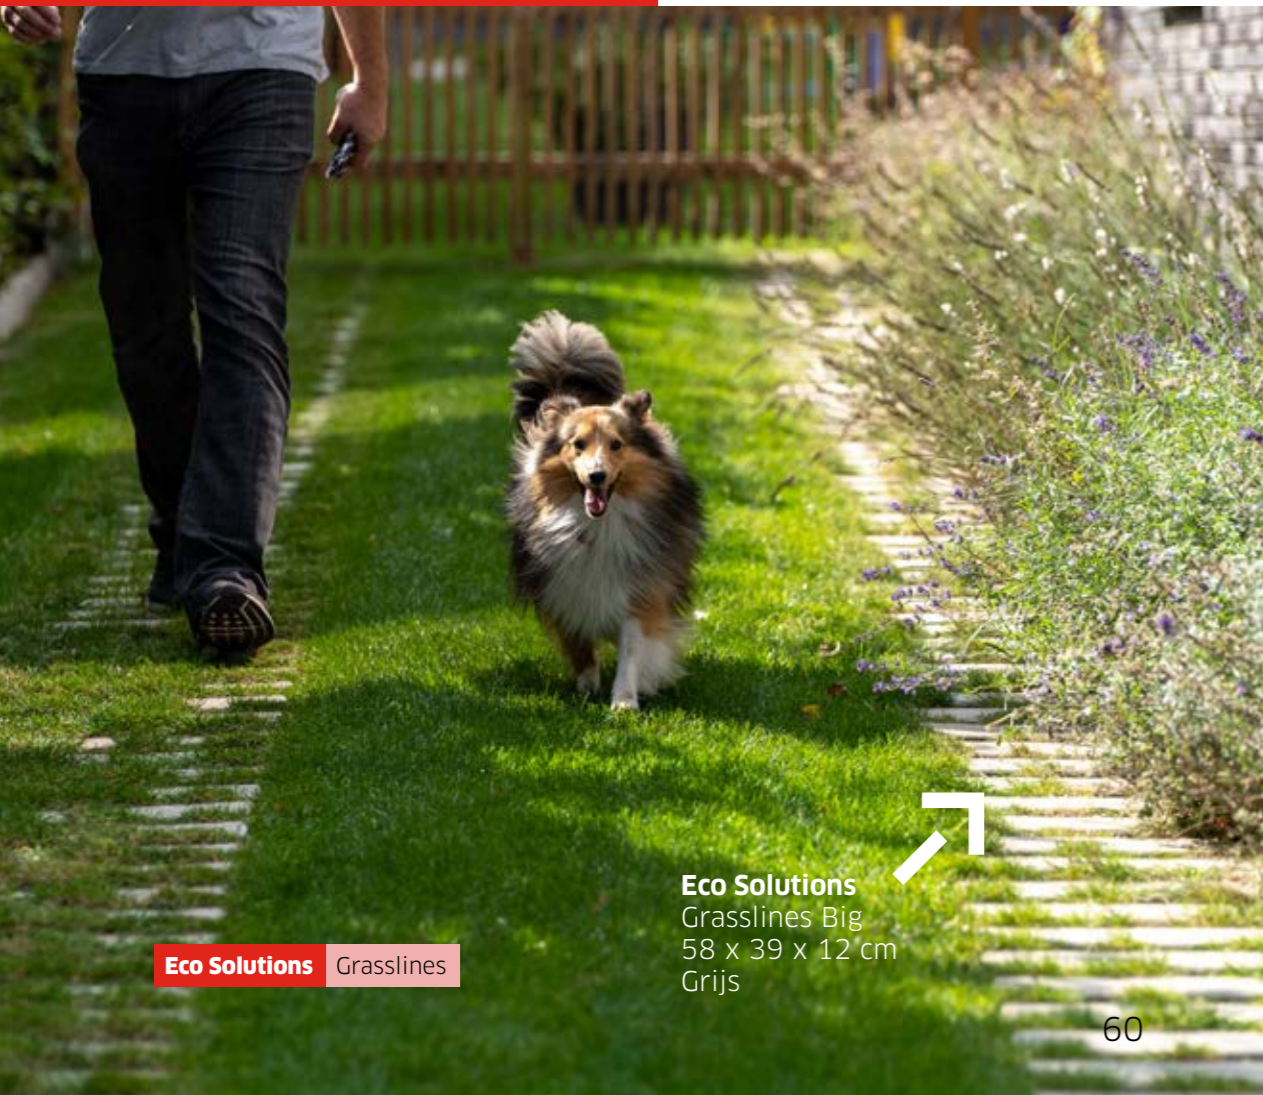

## Maak je buitenruimtes waterproof

Geen zin om plassen te trotseren in je tuin? Vermijd natte voeten met een slim evenwicht tussen verharding en groen. Zo stroomt alle regenwater moeiteloos weg en blijf je toch genieten van weelderige groen- en graspartijen. Heel het jaar door.

Je inrit is het visitekaartje van je woning. Zoek en vind de perfecte match in ons eindeloze Eco Solutions-gamma. De moderne grijze en zwarte carbontinten van onze grasbetontegels en waterdoorlatende en poreuze betonstraatstenen matchen perfect met contrasterende kiezels of gras.

Eco Solutions Grasslines

59

COMBINATIECONCEPT

Eco Solutions  
Grasslines Big  
58 x 39 x 12 cm  
Grijs

Megategel Carreau  
100 x 100 cm  
Gris Naturel

COMBINATIECONCEPT

Een unieke combinatie van strakke beton met uitbundige grasgroei. De Eco Solutions Grasslines Big lenen zich uitstekend voor grote oppervlakken, zoals parkeerplekken. De brede voegen bufferen het hemelwater en laten het in de bodem infiltreren. Je wandelt er zo overheen, mét droge voeten. Of combineer ze in je tuin met de Megategel Carreau Gris Naturel: stijlvolle stapstenen van 1 vierkante meter groot. Kies voor een afwerking met gras of steenslag (split).

Combinatie met de Stepstone Big

Deze volle tegel is technisch geen waterpasserende tegel, aangezien de open voeg kleiner is dan 10%, maar is wel perfect te combineren met de Eco Solution Grasslines Big. Doordat de Stepstone Big perfect aansluit op de Grasslines Big, kan je handige loopvlakken voorzien en een afscheiding creëren tussen verschillende parkeerplaatsen.