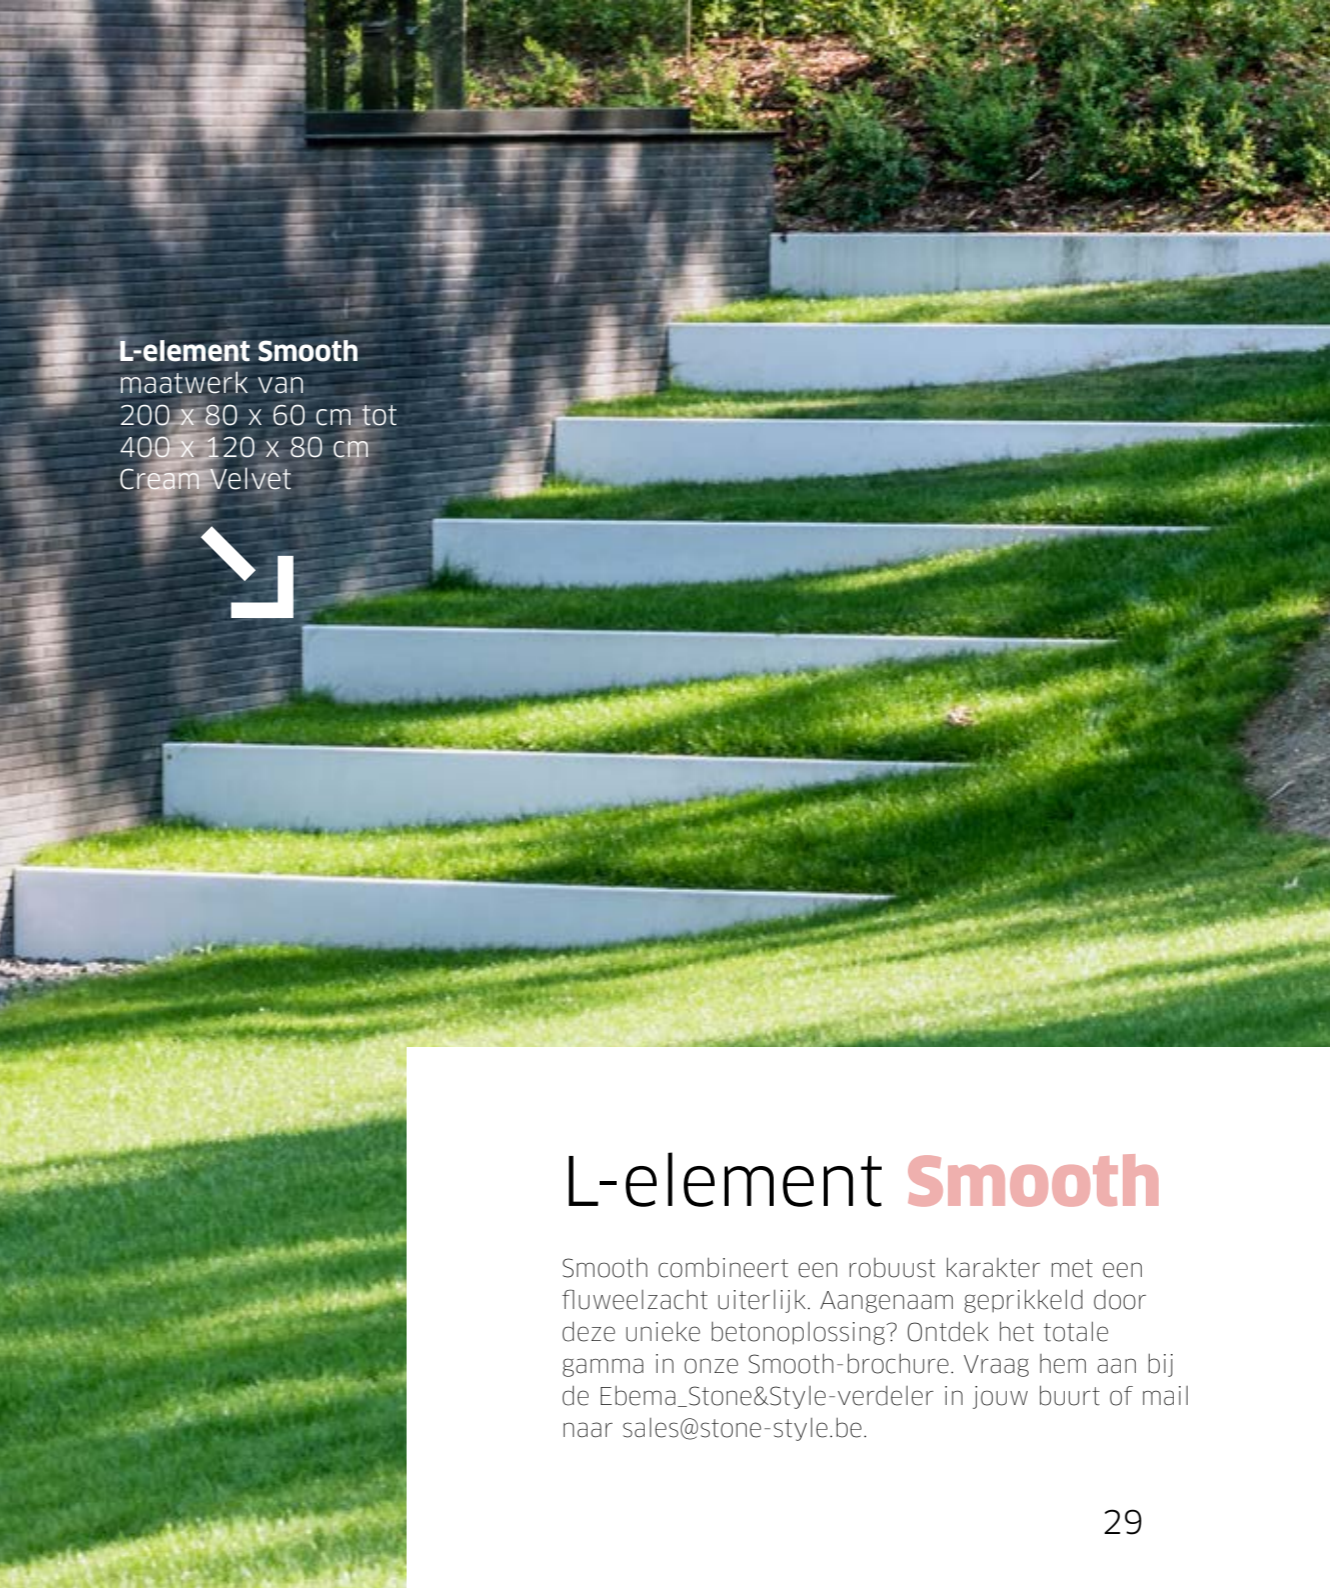

**TOTAALCONCEPT**

Het frisse karakter van de witte Smooth-variant Cream Velvet: dat is de centrale toonaard voor dit stijlvolle totaalconcept mét waterpartij. Het zwembad is strak omboord met Smooth-tegels van 1 op 1 meter. Mooi in combinatie met het houten terras. Dé eyecatcher is een vernuftig stuk maatwerk: een beam met fontein die binnenin zelfs buizen in inox kreeg. Maatwerk voor het oog én het comfort.

**Megategels** Smooth

**Beam Smooth**  
Cream Velvet  
maatwerk met fontein

**Beam Smooth**  
300 x 40 x 60 cm  
Cream Velvet

**TOTAALCONCEPT**

**Megategels** Smooth

**Totaalgamma**

# Zwevende **trappen**

## Deze trappen in beton laten je zweven!

Zwevende trappen lijken los te komen van de ondergrond en geven daardoor een bijzonder accent in je tuinontwerp. Ze zijn dus niet alleen functioneel, maar ook een échte eyecatcher. Deze grootformaattegels blinken trouwens niet enkel uit door hun lengte – 2 meter! – ook dankzij hun opmerkelijk fluweelzachte Smooth-afwerking. Of je nu voor deze tegels in een opvallende grootte, een standaardformaat of maatwerktegels gaat, ze lenen zich allemaal tot unieke combinaties. Bovendien passen ze perfect bij de rest van je tuin, terras of inrit. Onze belofte? Je zwevende trap steelt de show!