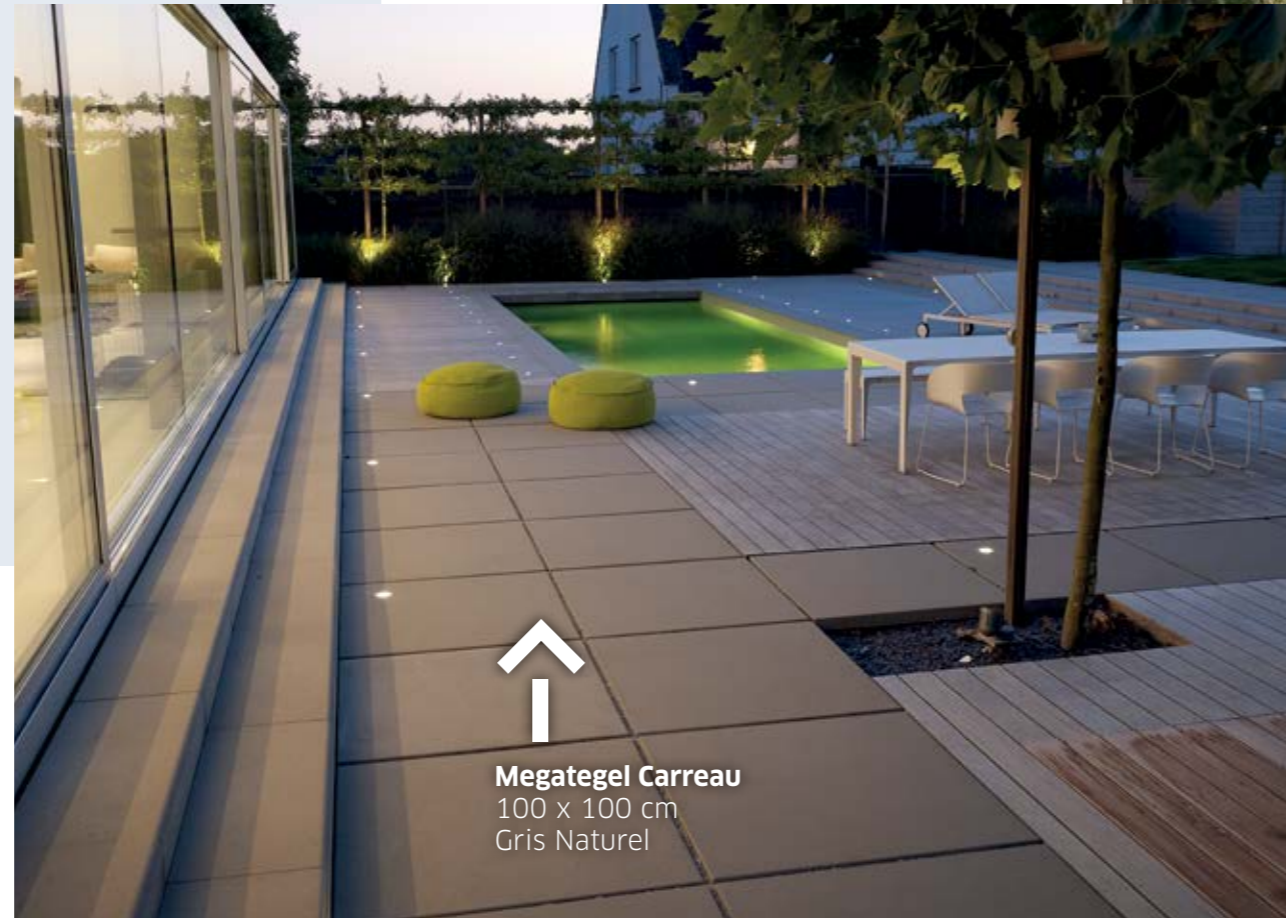

Megategels

Carreau

Een tegel in groot formaat die eenheid, overzicht, openheid en rust schenkt. Op zijn plaats in een stijlvolle, eigentijdse of minimalistische tuin. Tooi de strakke lijnen in serene tinten zoals Gris Naturel, Arduna, Carbon **intense**, Turf **intense** of Grand Blanc **intense**.