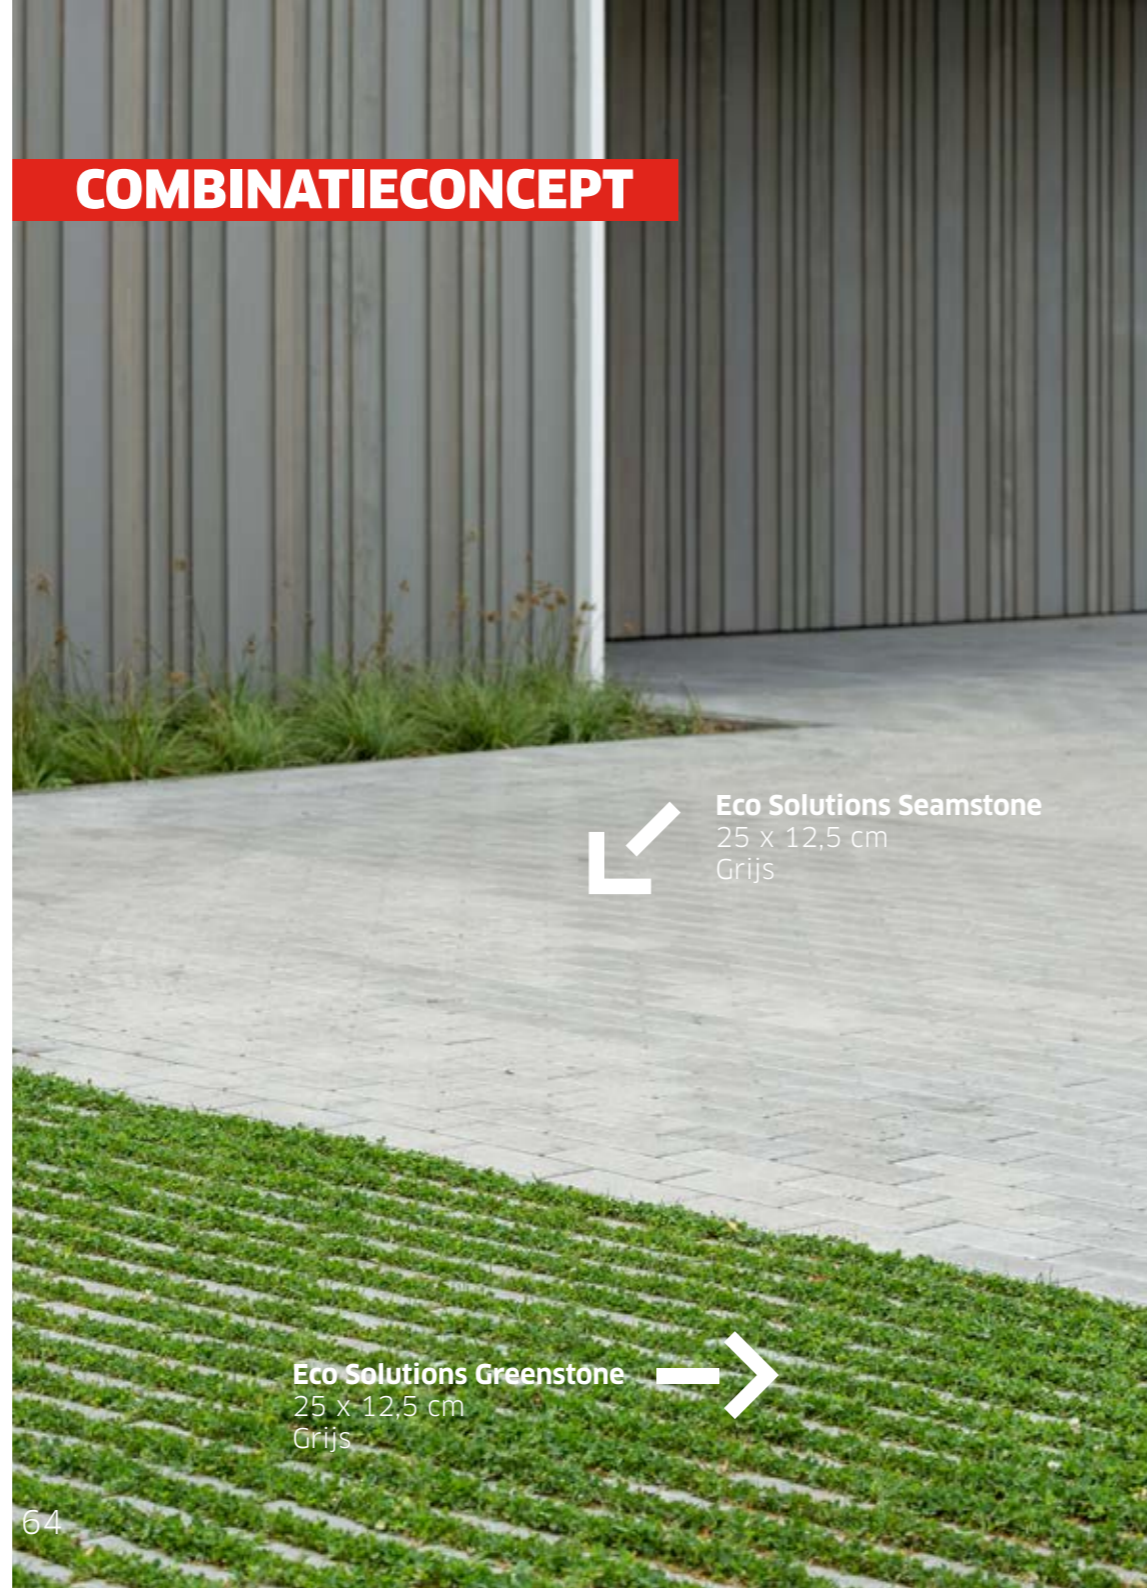

COMBINATIECONCEPT

64