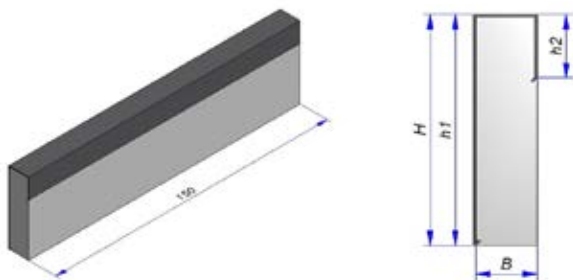

► Formaten

B1 SQUARE INLEGBORDUUR Inox-RVS of Cor Ten Staal

Afmeting TOTAAL

Afmeting STAAL

L x H x B cm

h1 x B x h2 cm

150x8x5,5 cm

1x5,5x1 cm

B2 SQUARE BORDUUR Inox-RVS of Cor Ten Staal

Afmeting TOTAAL

Afmeting STAAL

L x H x B cm

h1 x B x h2 cm

150x20x5,5 cm

5,5x5,5x5,5 cm

B3 SQUARE MULTIFUNCTIONELE BORDUUR Inox-RVS of Cor Ten Staal

Afmeting TOTAAL

Afmeting STAAL

L x H x B cm

h1 x B x h2 cm

150x20x5,5 cm

20x5,5x5,5 cm

150x30x5,5 cm

30x5,5x5,5 cm

150x40x5,5 cm

40x5,5x5,5 cm

Hoek- en eindstuk verkrijgbaar op bestelling.

Borduren van 11 cm breed verkrijgbaar op bestelling.