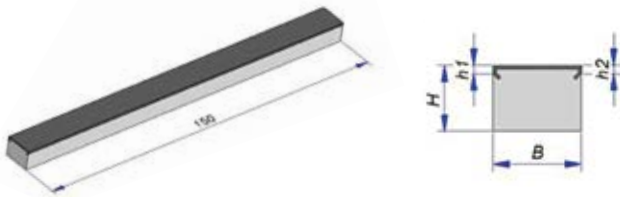

grasboordband is bovenaan smaller dan onderaan, waardoor deze boordsteen de tegels en klinkers inklemt, een scheiding maakt tussen gras, kiezels en verharding, en minder zichtbaar is. Een esthetische oplossing.

► Formaten

B1 SQUARE INLEGBORDUUR Inox-RVS of Cor Ten Staal

Afmeting TOTAAL

Afmeting STAAL

L x H x B cm

h1 x B x h2 cm

150x8x5,5 cm

1x5,5x1 cm

B2 SQUARE BORDUUR Inox-RVS of Cor Ten Staal

Afmeting TOTAAL

Afmeting STAAL

L x H x B cm

h1 x B x h2 cm

150x20x5,5 cm

5,5x5,5x5,5 cm

B3 SQUARE MULTIFUNCTIONELE BORDUUR Inox-RVS of Cor Ten Staal

Afmeting TOTAAL

Afmeting STAAL

L x H x B cm

h1 x B x h2 cm

150x20x5,5 cm

20x5,5x5,5 cm

150x30x5,5 cm

30x5,5x5,5 cm