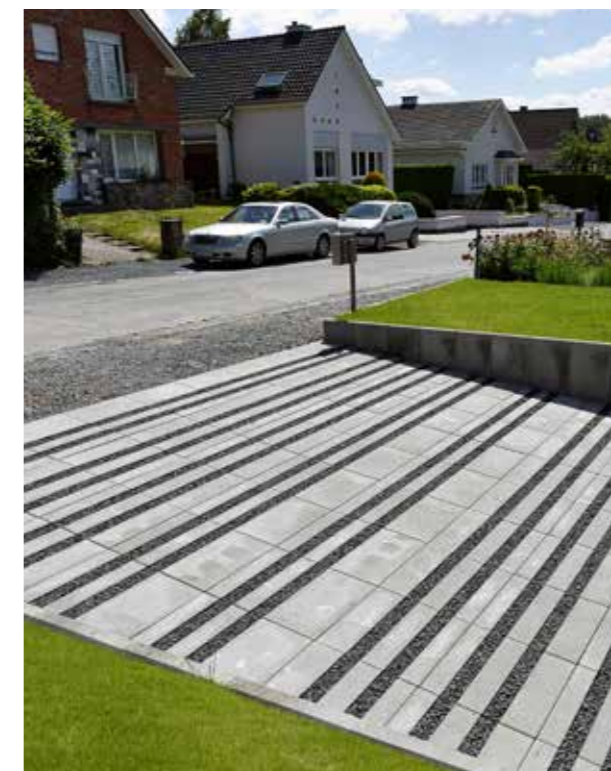

Stempel van de handelaar / Cachet du revendeur

expo

Zutendaal

The way to your dreams!

Mega-Linea Carreau – M6

Megasmooth – M44

Mega-Linea XXL Rockstone – M31 – M35

Op meer dan 1700m² krijgt u een greep uit de talloze toepassingen en combinatiemogelijkheden van de **Stone & Style** collectie. Voor de volledige collectie verwijzen wij u graag naar onze brochures en onze website: www.stone-style.be