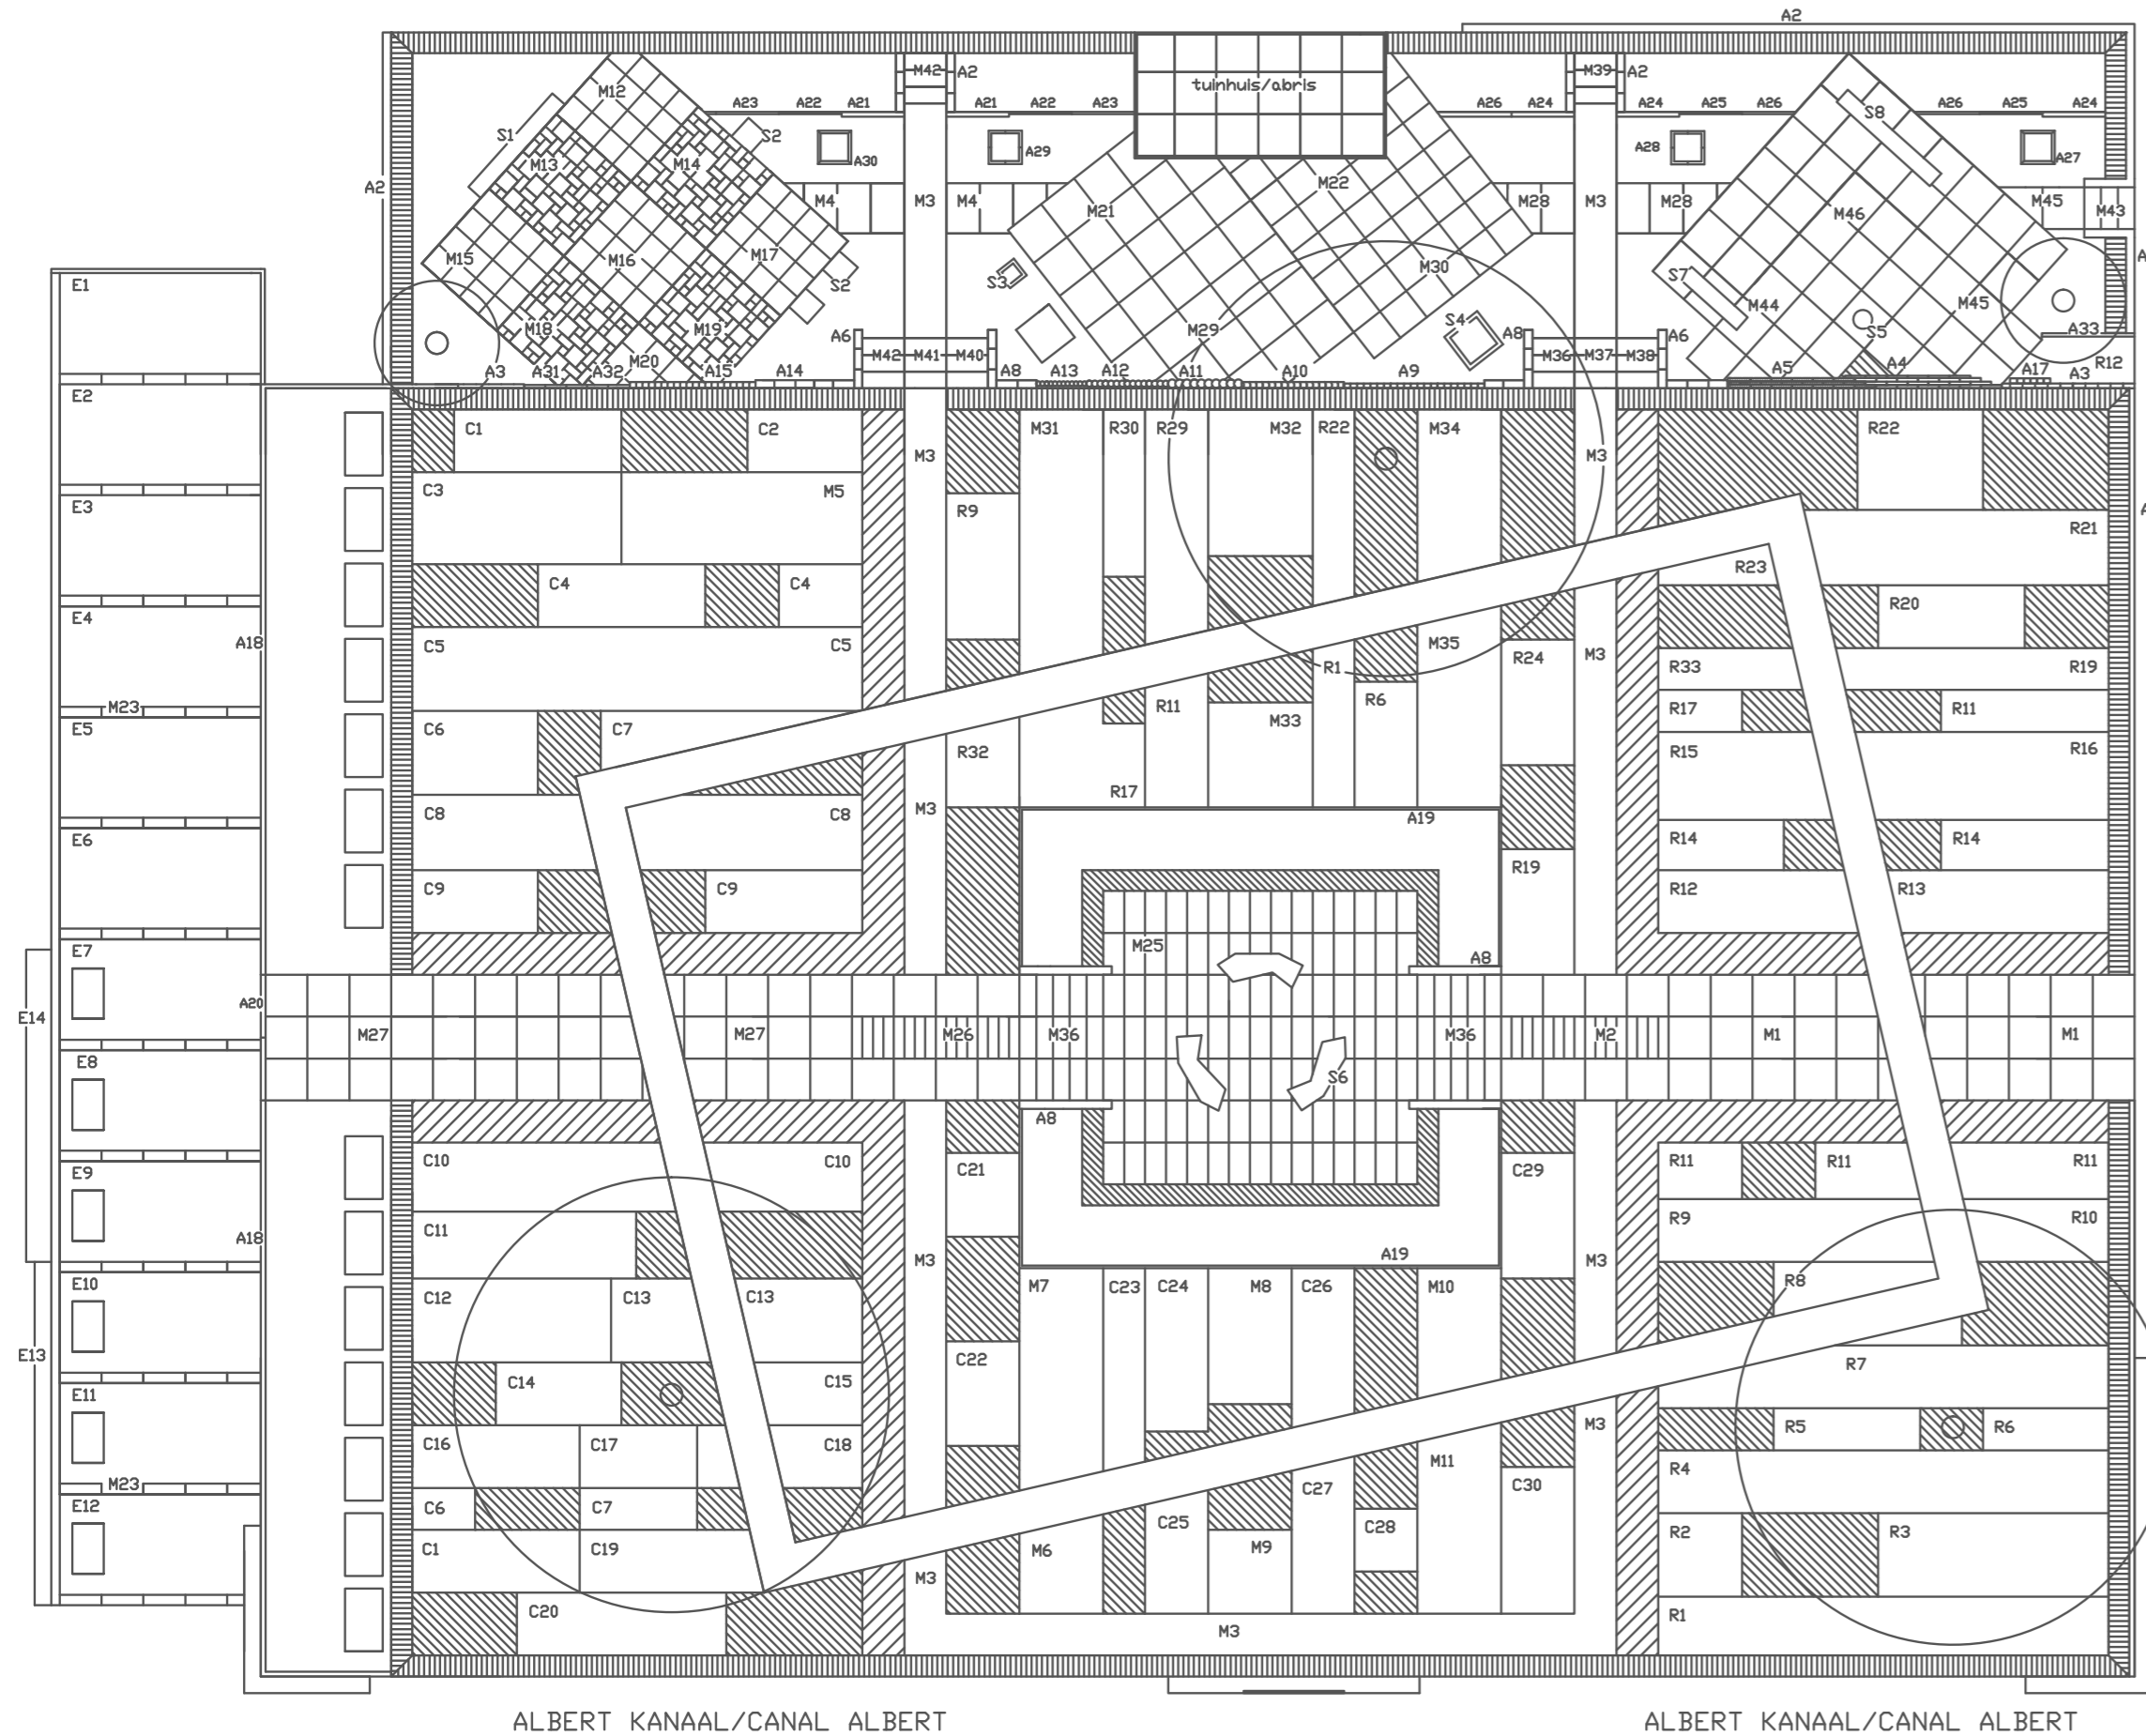

Stempel van de handelaar / Cachet du revendeur

expo

Zutendaal

The way to your dreams!

Mega-Linea Carreau – M6

Megasmooth – M44

Mega-Linea XXL Rockstone – M31 – M35

Op meer dan 1700m² krijgt u een greep uit de talloze toepassingen en combinatiemogelijkheden van de **Stone & Style** collectie. Voor de volledige collectie verwijzen wij u graag naar onze brochures en onze website: www.stone-style.be