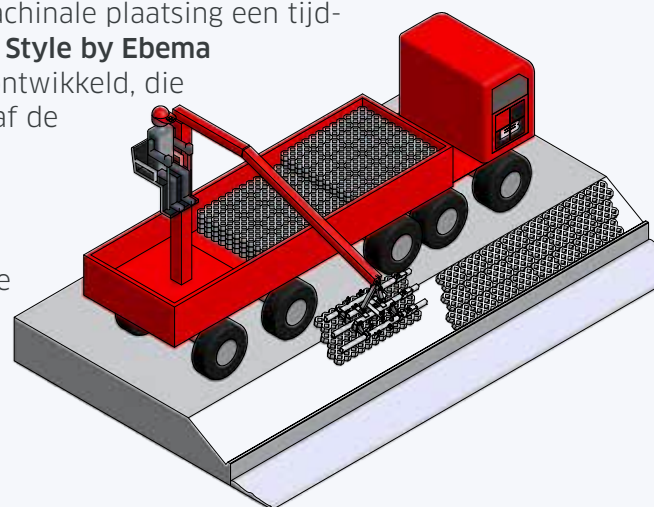

Voor verschillende **Ebema - Stone&Style** producten bestaan er specifieke hulpmiddelen die de plaatsing vergemakkelijken. Meer info over de producten en de verhuurcentra vindt u hier.

Ebema attache énormément d'importance à fournir des produits de grande qualité et investit sans cesse dans l'optimisation de sa gamme de produits, la diversité, les dimensions, les finitions, les couleurs...

Pour un aménagement réussi, nous vous avisons d'opter pour une pose des produits selon les règles de l'art.

Pour faciliter la pose des produits **Ebema - Stone&Style**, il y a des outils de pose spécifiquement adapté pour une variété de nos produits. A ce propos, vous trouverez plus d'information ici.

Voor grotere oppervlaktes heeft machinale plaatsing een tijd- en kostenbesparend effect. **Stone & Style by Ebema** heeft hiervoor klemmsystemen ontwikkeld, die een snelle machinale plaatsing vanaf de vrachtwagen mogelijk maken.

Meer info: sales@ebema.be

Pour les grandes superficies, la pose machinale vous permet de gagner du temps et de réduire les coûts. **Stone & Style by Ebema** a mis au point des pinces spéciales permettant une pose simple, rapide et directe à partir du camion.

Plus d'info : sales@ebema.be

Machinaal plaatsen / Pose machinale

VERHUURBEDRIJVEN / CENTRES DE LOCATION